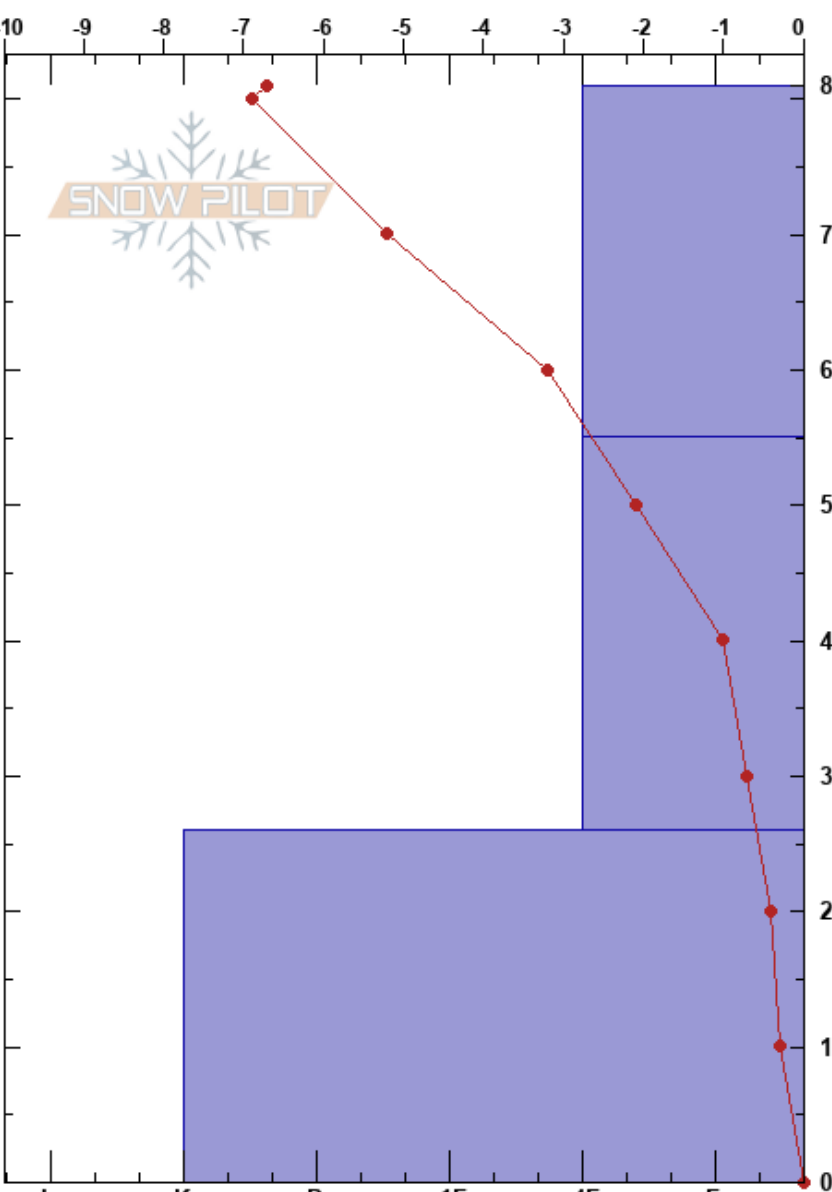

Els Vaillets
 Andorra
 Elevación: 2050 m
 Exposición: NE
 Específicas:

Albert Reyes
 26/02/2023 - 10:00
 Coordinada: 31T 376763E 4720599N
 Ángulo de inclinación: 20°
 Carga del Viento:

Estabilidad:
 Temp. del aire: -5.2°C
 Cielo: FEW
 Precipitación: NO
 Viento: NE Brisa leve

HS:81
 55-26cm:Problematic layer

Notas del capas:

Tipo	Cristal		ρ kg/m³	Pruebas de estabilidad y notas de capa
	Tam	Humedad		
/	0.3		240	
● (/)	1-1.5 (0.5)	D		
^	1-1.5	D-M	280	
■		M		

Notas: