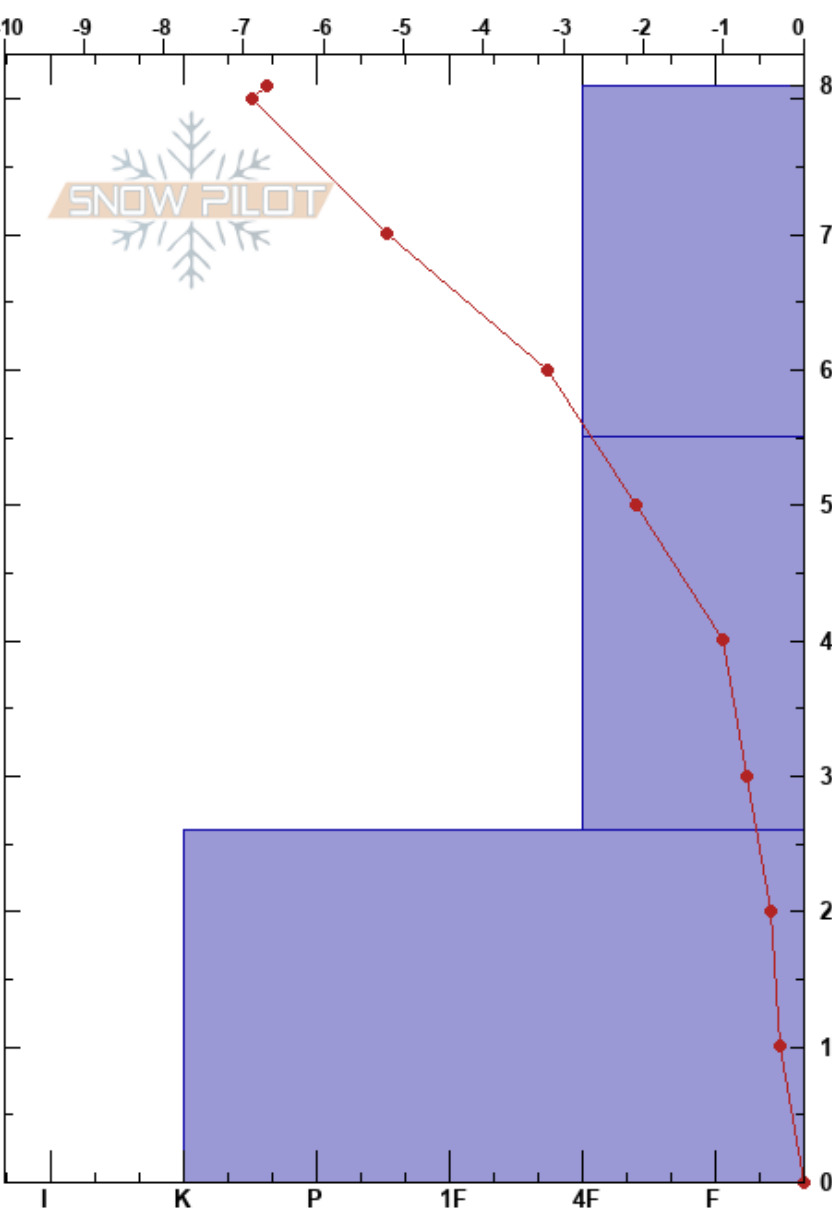

Els Vaillets  
 Andorra  
 Elevación: 2050 m  
 Exposición: NE  
 Específicas:

Albert Reyes  
 26/02/2023 - 10:00  
 Coordinada: 31T 376763E 4720599N  
 Ángulo de inclinación: 20°  
 Carga del Viento:

Estabilidad:  
 Temp. del aire: -5.2°C  
 Cielo: FEW  
 Precipitación: NO  
 Viento: NE Brisa leve

HS:81  
 55-26cm:Problematic layer

Notas del capas:

Tipo	Cristal		ρ kg/m³	Pruebas de estabilidad y notas de capa
	Tam	Humedad		
/	0.3		240	
● (/)	1-1.5 (0.5)	D		
^	1-1.5	D-M	280	
■		M		

Notas: