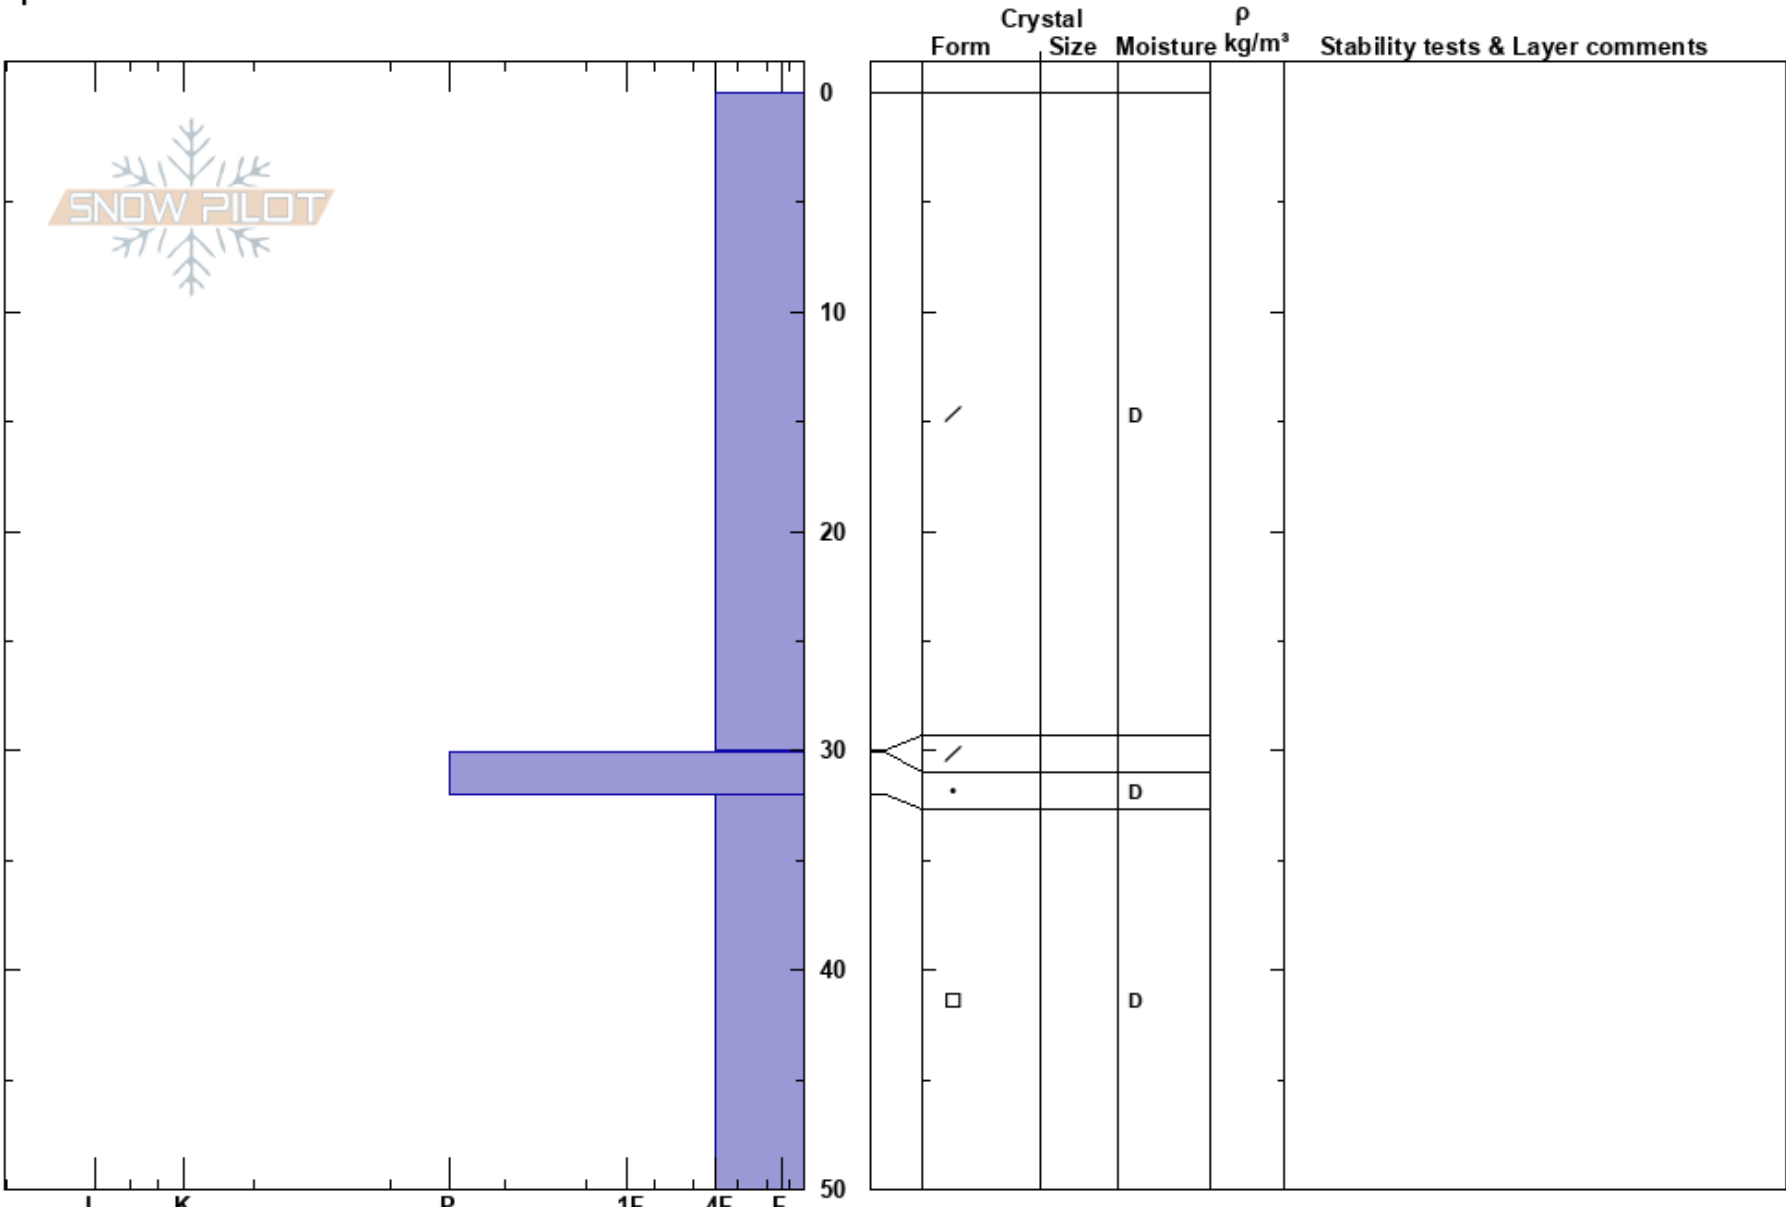

Gjerdelvdalen  
 Lyngen Alps  
 Norway  
**Elevation:** 450 m  
**Aspect:** 80°  
**Specifics:**

Patrik Jonsson  
 09/01/2018 - 13:00  
**Co-ord:** 69.56132N, 20.16742E  
**Slope Angle:** 20°  
**Wind Loading:**

**Stability:** HS:50.1  
**Air Temperature:** 30-30.1cm: Problematic layer  
**Sky Cover:**  
**Precipitation:**  
**Wind:**

Notes: