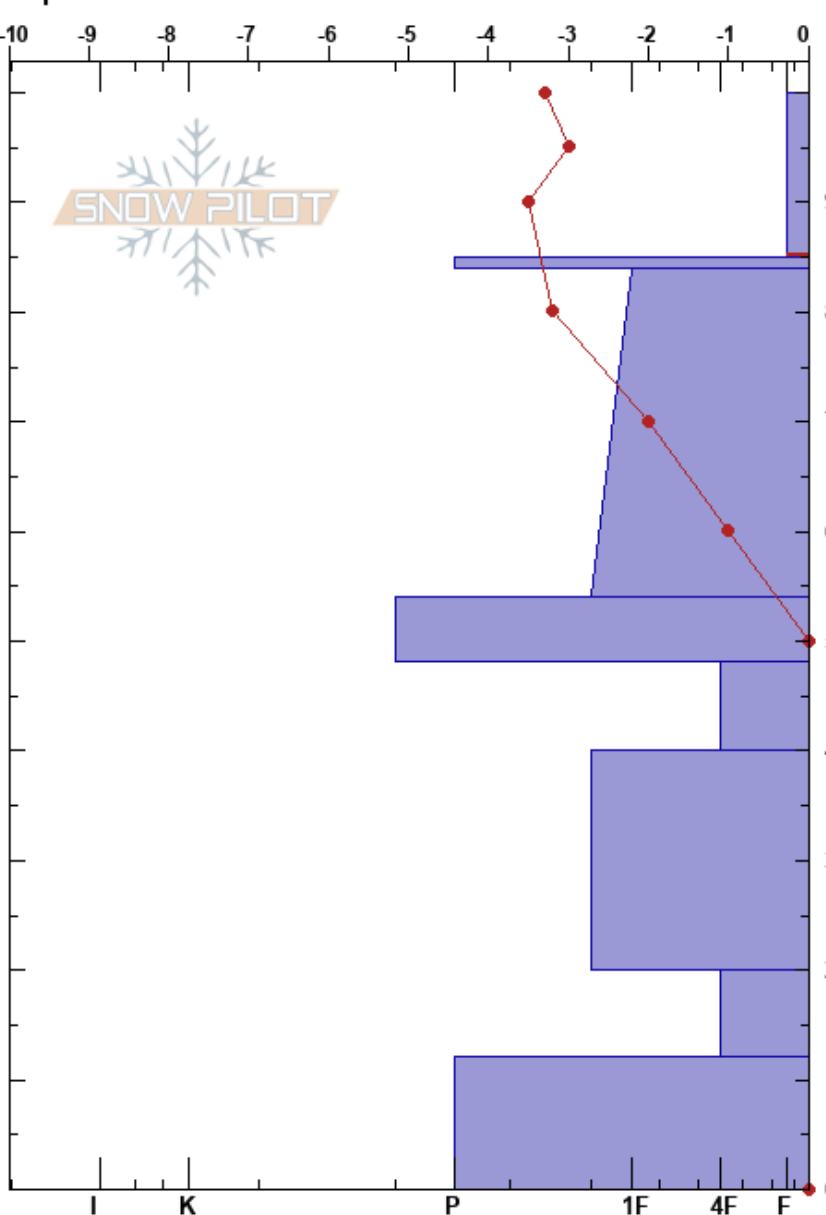

Brañiella
 Picos de Europa
 Spain
 Elevación: 1530 m
 Exposición: NW
 Específicas:

Alberto Mediavilla
 01/03/2023 - 11:45
 Coordinada: 43.22330N, -4.73690W
 Ángulo de inclinación: 26°
 Carga del Viento: no

Estabilidad: Bien HS:100
 Temp. del aire: -4.5°C
 Cielo: X
 Precipitación: S-1
 Viento: NW Brisa leve
 Notas del capas:
 100-85cm:Problematic layer

Cristal	ρ		Pruebas de estabilidad y notas de capa
	Tipo	Tam	
⚠	1.5		270
⚠ (•)	1.5-2 (0.3)	D-M	
⊙(□)	(0.5)	D	← CT17, SC @85cm
			232
⊖	0.3	D	
⊖	1	D-M	412
⊖	1	D	408
⊖	0.5-1	M-W	432
⊖	0.5-1	M-W	368
⊖	0.5-1	M	368
			← ECTX