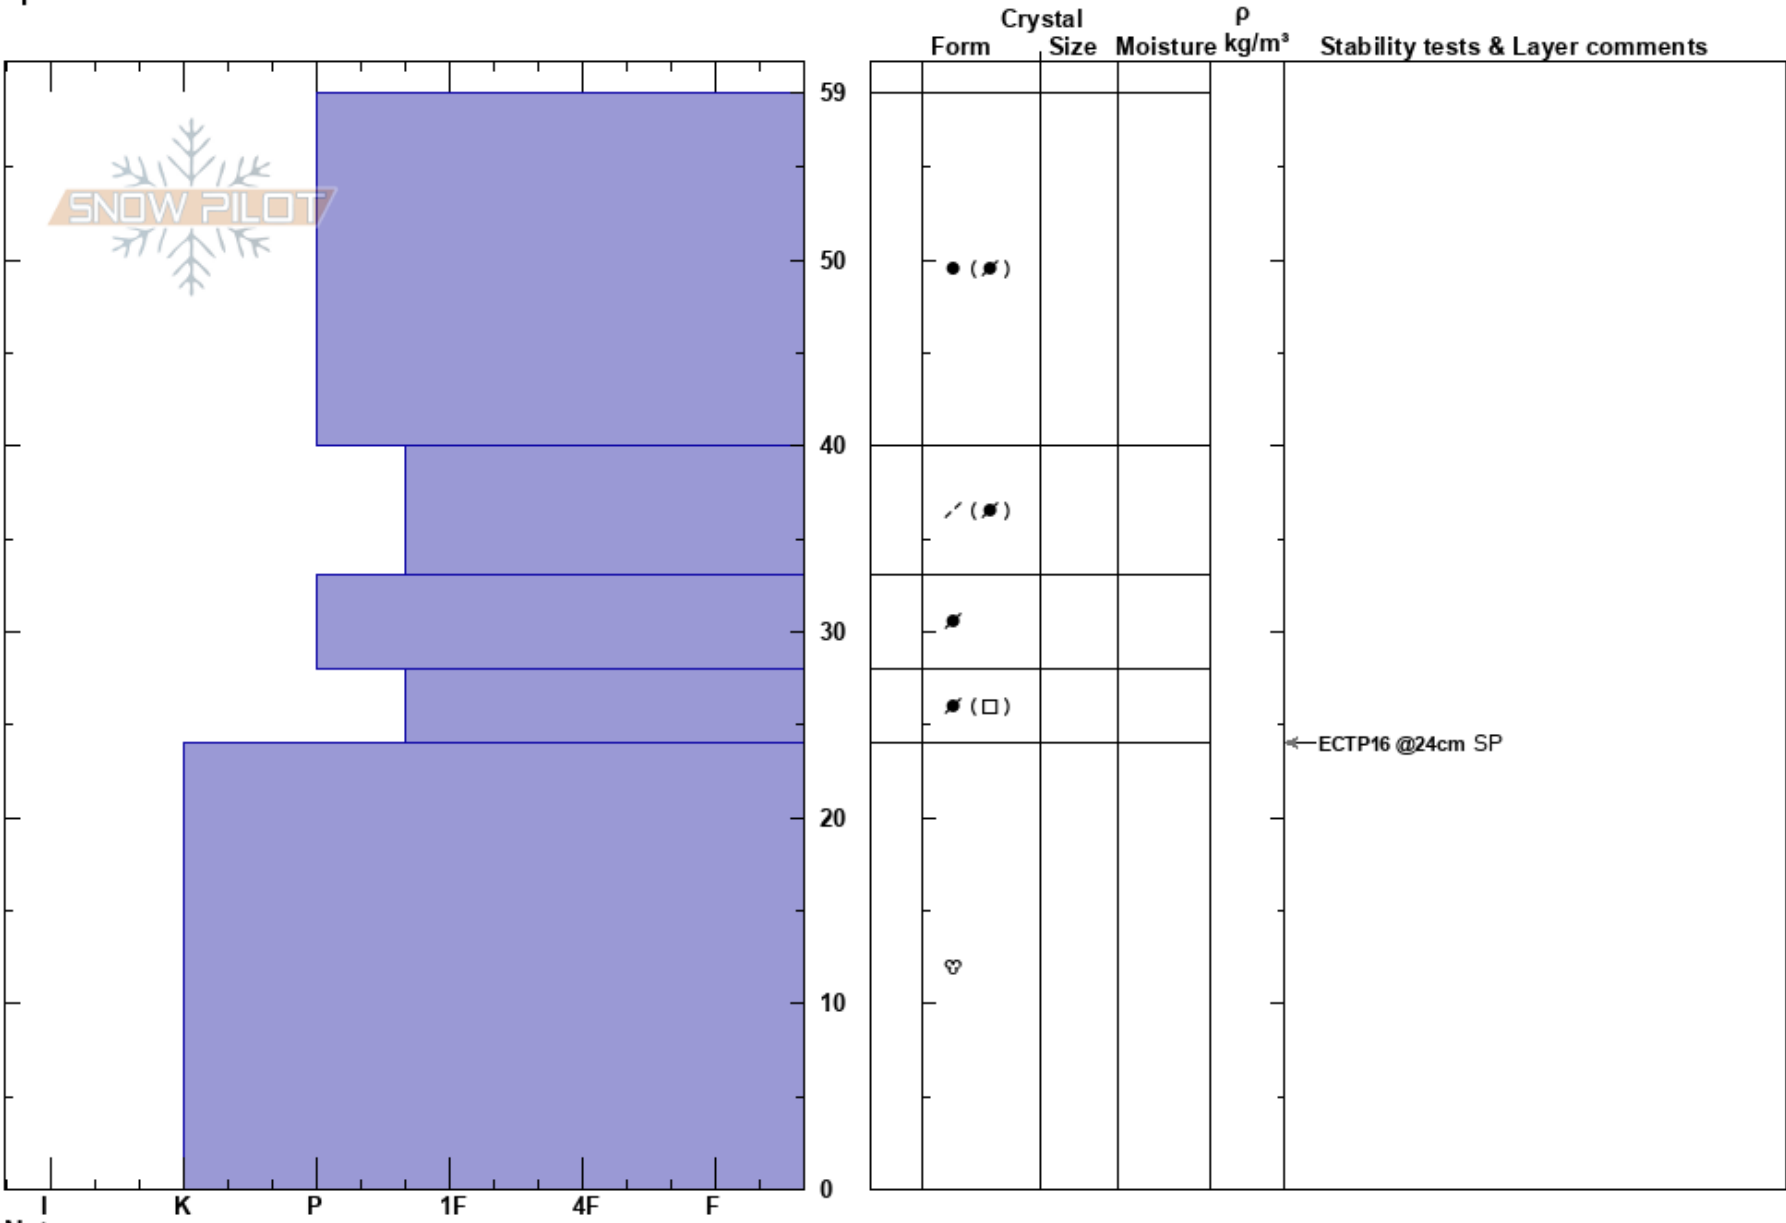

Ólafsfj.vegur farv.38  
 Tröllaskagi  
 Iceland  
**Elevation:** 610 m  
**Aspect:** 90°  
**Specifics:**

Sveinn Brynjólfsson  
 11/12/2017 - 14:40  
**Co-ord:** 66.03088N, -18.54050W  
**Slope Angle:** 43°  
**Wind Loading:**

**Stability:** **HS:59** **Layer Notes:**  
**Air Temperature:** **PF:4** 28-24cm:Problematic layer  
**Sky Cover:** BKN  
**Precipitation:** NO  
**Wind:** Light Breeze

Notes: