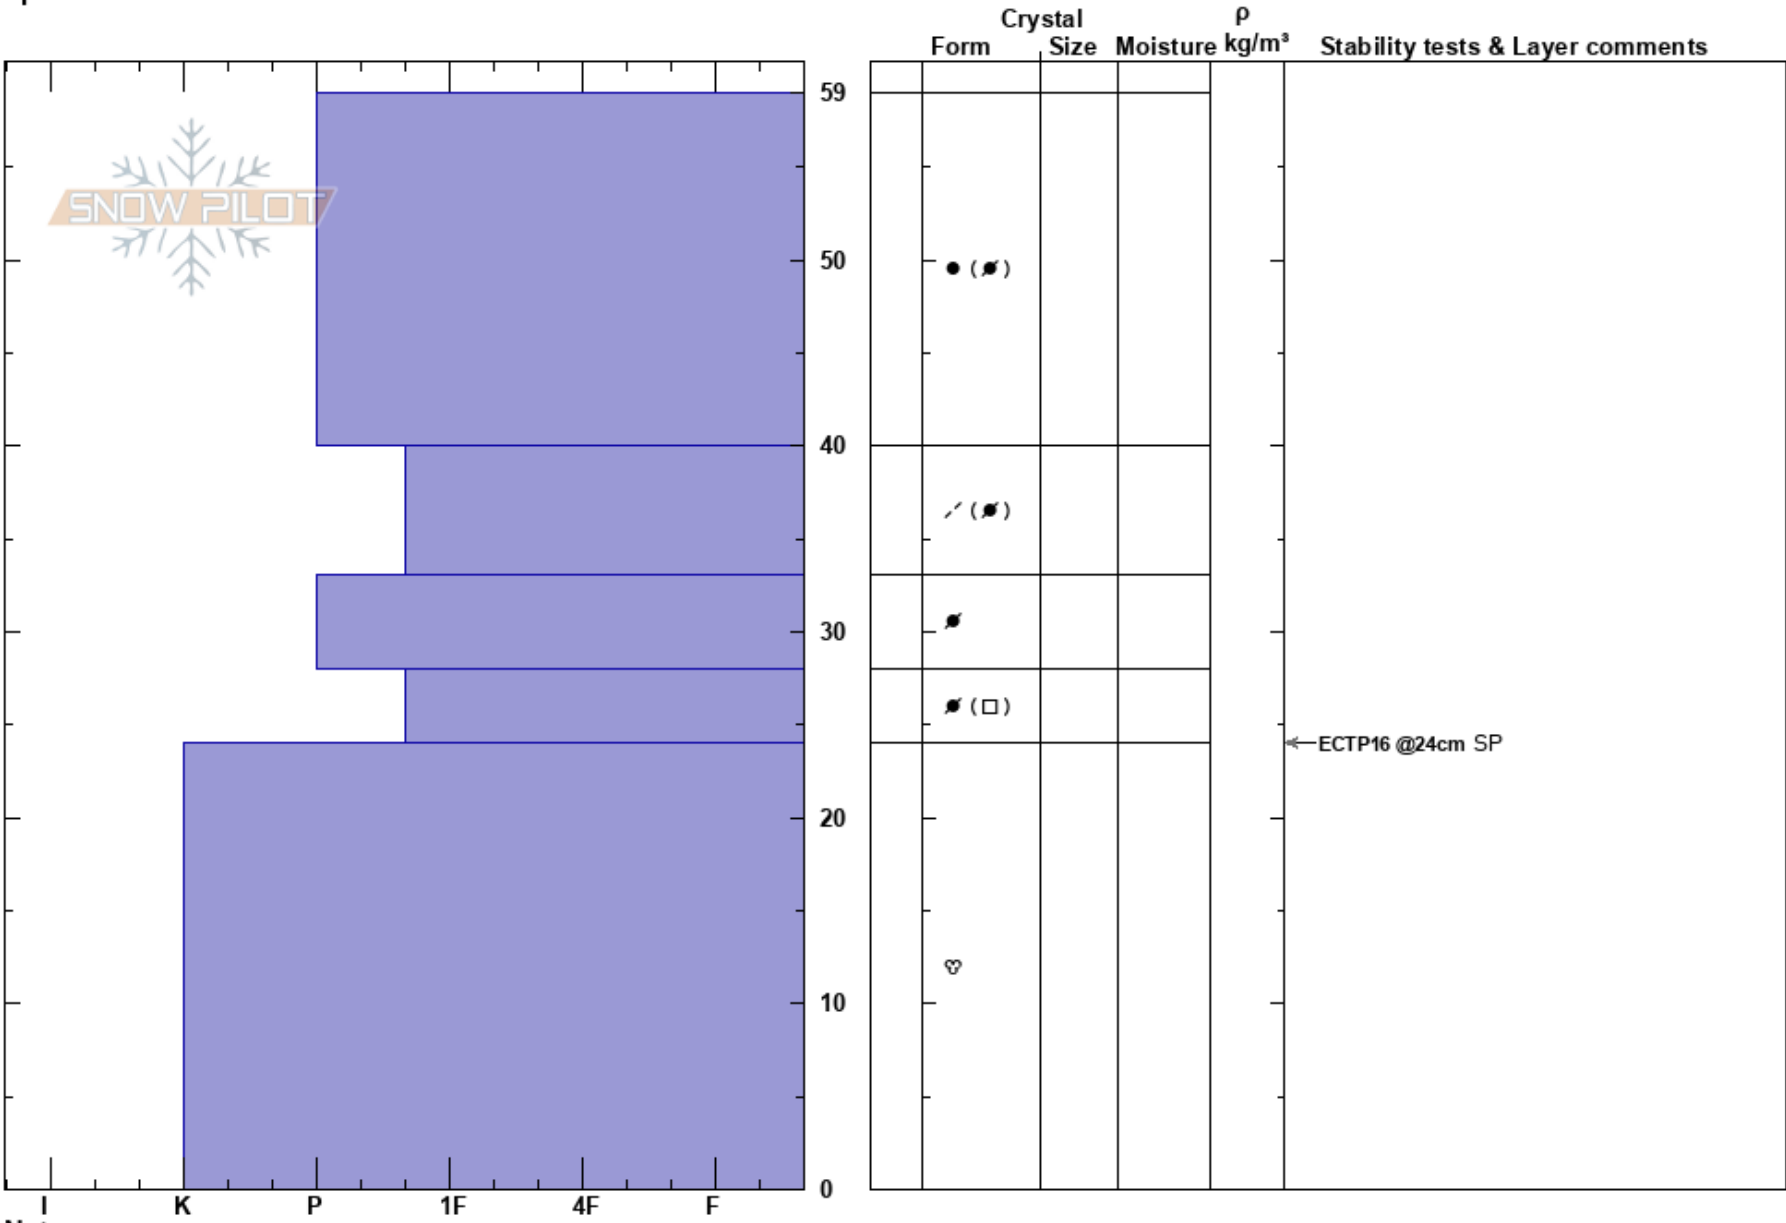

Ólafsfj.vegur farv.38  
 Tröllaskagi  
 Iceland  
**Elevation:** 610 m  
**Aspect:** 90°  
**Specifics:**

Sveinn Brynjólfsson  
 11/12/2017 - 14:40  
**Co-ord:** 66.03088N, -18.54050W  
**Slope Angle:** 43°  
**Wind Loading:**

**Stability:** HS:59  
**Air Temperature:** PF:4 28-24cm:Problematic layer  
**Sky Cover:** BKN  
**Precipitation:** NO  
**Wind:** Light Breeze

Notes: