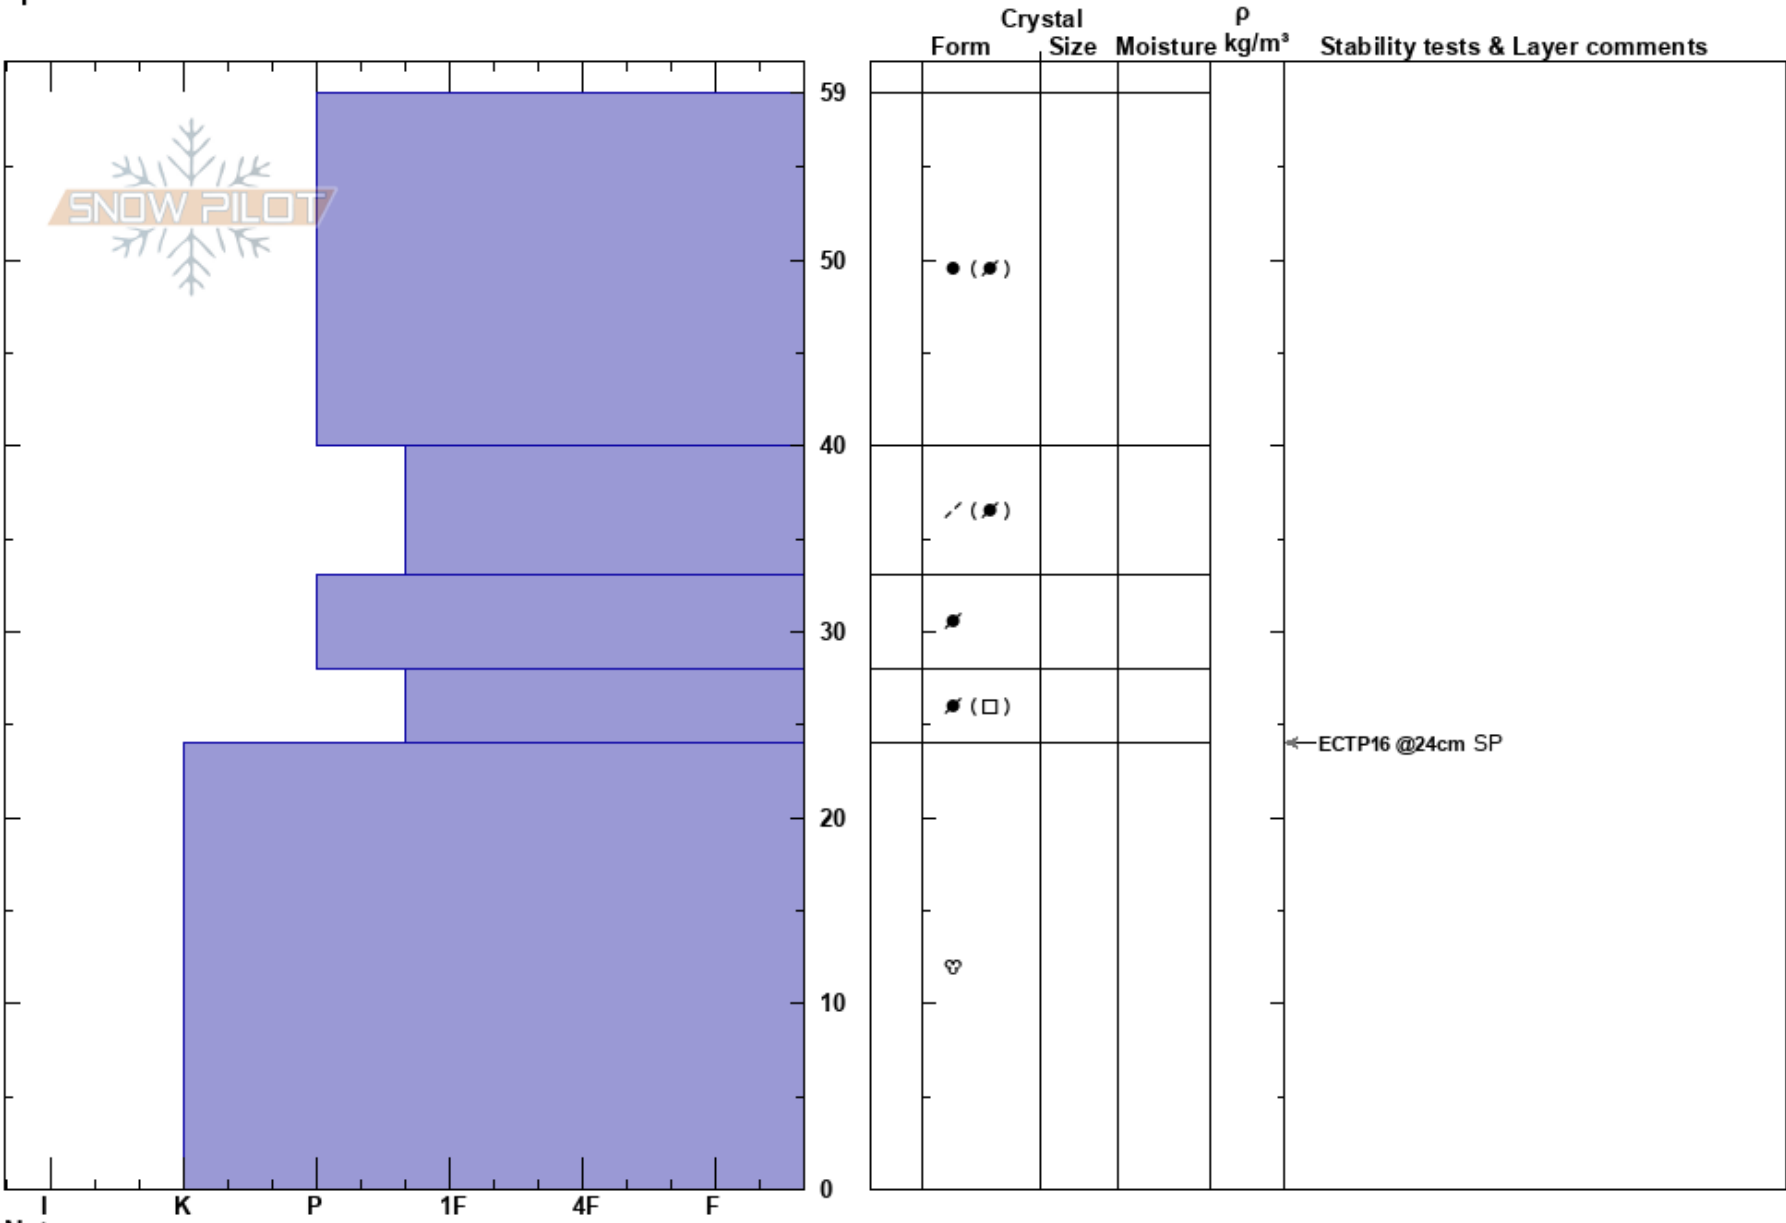

Ólafsfj.vegur farv.38  
 Tröllaskagi  
 Iceland  
**Elevation:** 610 m  
**Aspect:** 90°  
**Specifics:**

Sveinn Brynjólfsson  
 11/12/2017 - 14:40  
**Co-ord:** 66.03088N, -18.54050W  
**Slope Angle:** 43°  
**Wind Loading:**

**Stability:** **HS:**59  
**Air Temperature:** **PF:**4 **Layer Notes:** 28-24cm:Problematic layer  
**Sky Cover:** BKN  
**Precipitation:** NO  
**Wind:** Light Breeze

Notes: