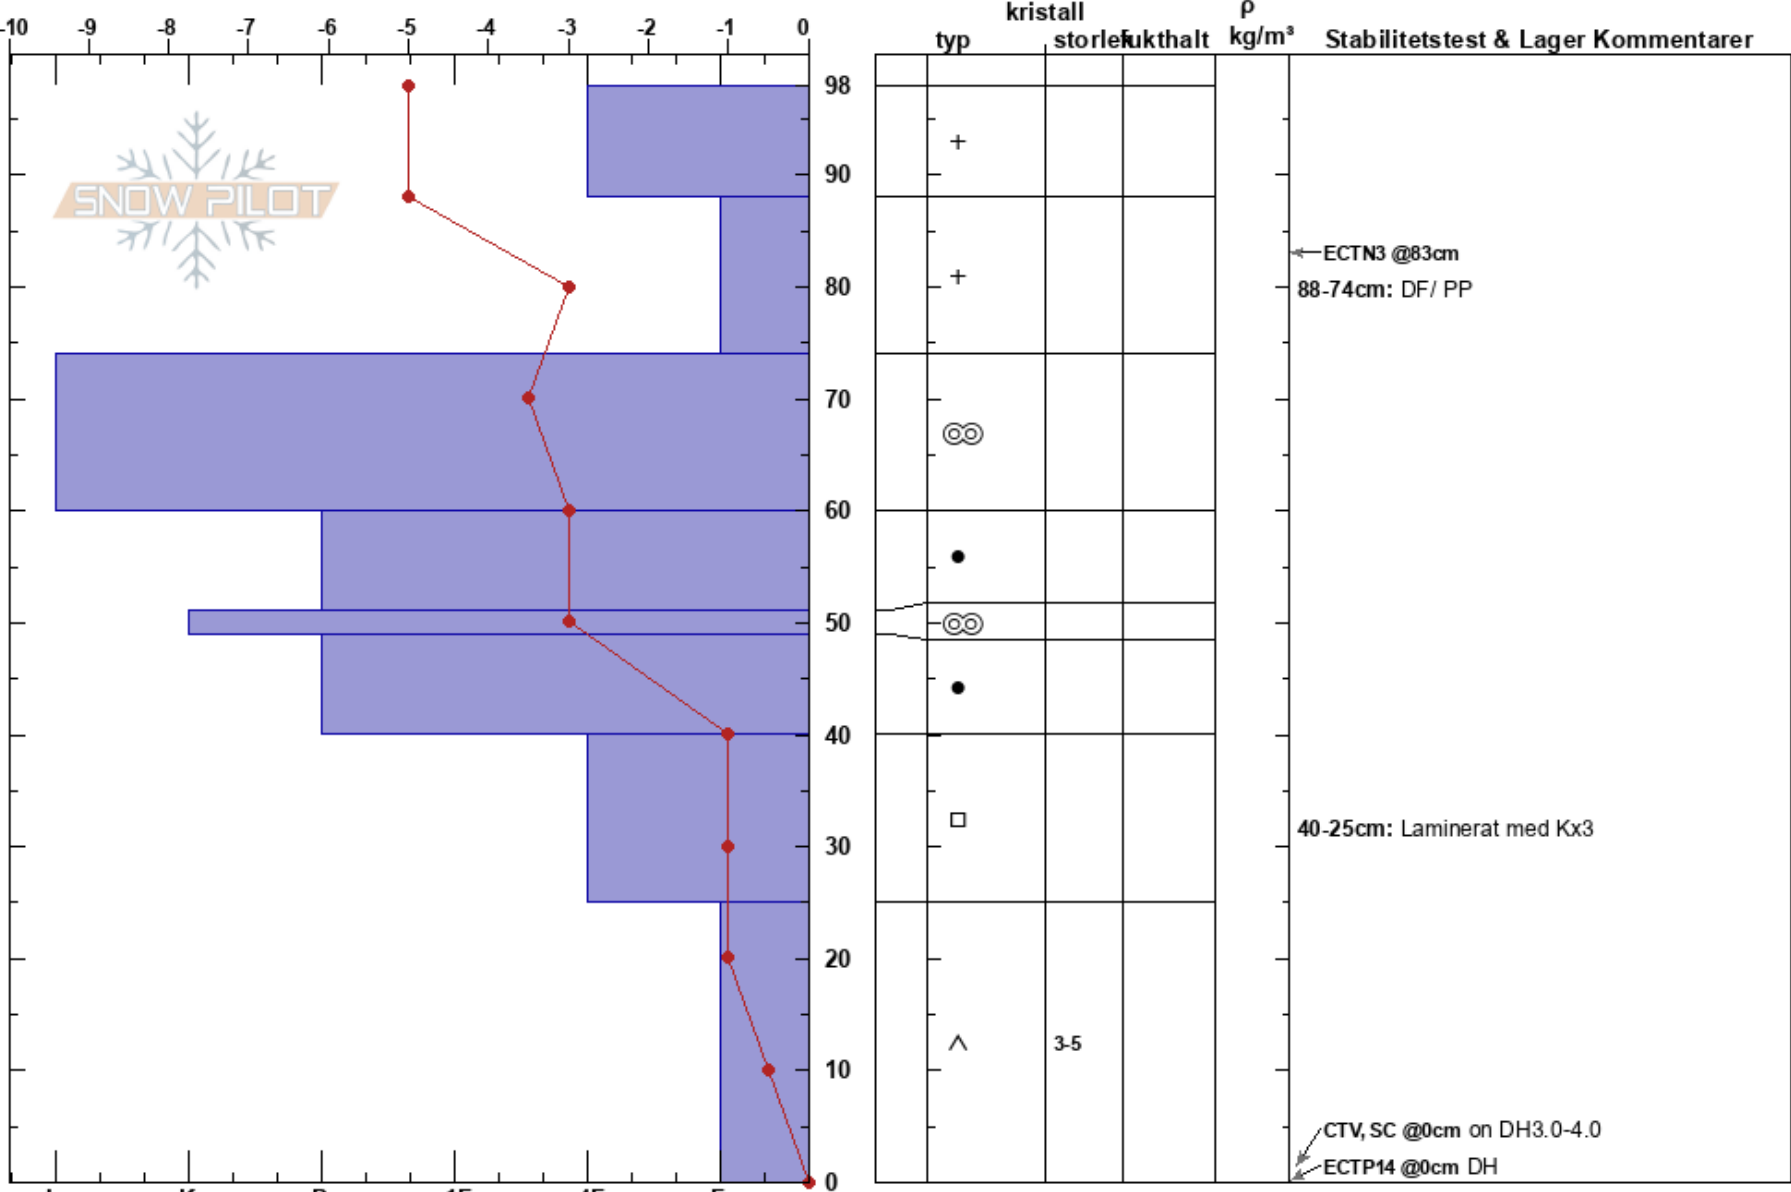

Skog nedan lillskutan
 Åreskutan
 Sweden
 Höjd: 780 m
 Väderstreck: SE

Fredrik Corin
 18/02/2023 - 13:35
 Koordinat: 63.40898N, 13.12550W
 Lutning: 23°
 Snödrav: yes

Instabilitet:
 Lufttemperatur: -5°C
 Molnighet: SCT
 Nederbörd: NO
 Vind: W Måttlig vind (8-11 m/s)

HS:98
 PF:15
 Lager Kommentarer:
 88-74cm: DF/PP
 40-25cm: Laminerat med Kx3

Detaljerna: Skidspår på slutning; Vi åkte skidor på slutningen

Noteringar (beskrivning av terräng): Läslutning ovanför kviststugan, små träd ovanför