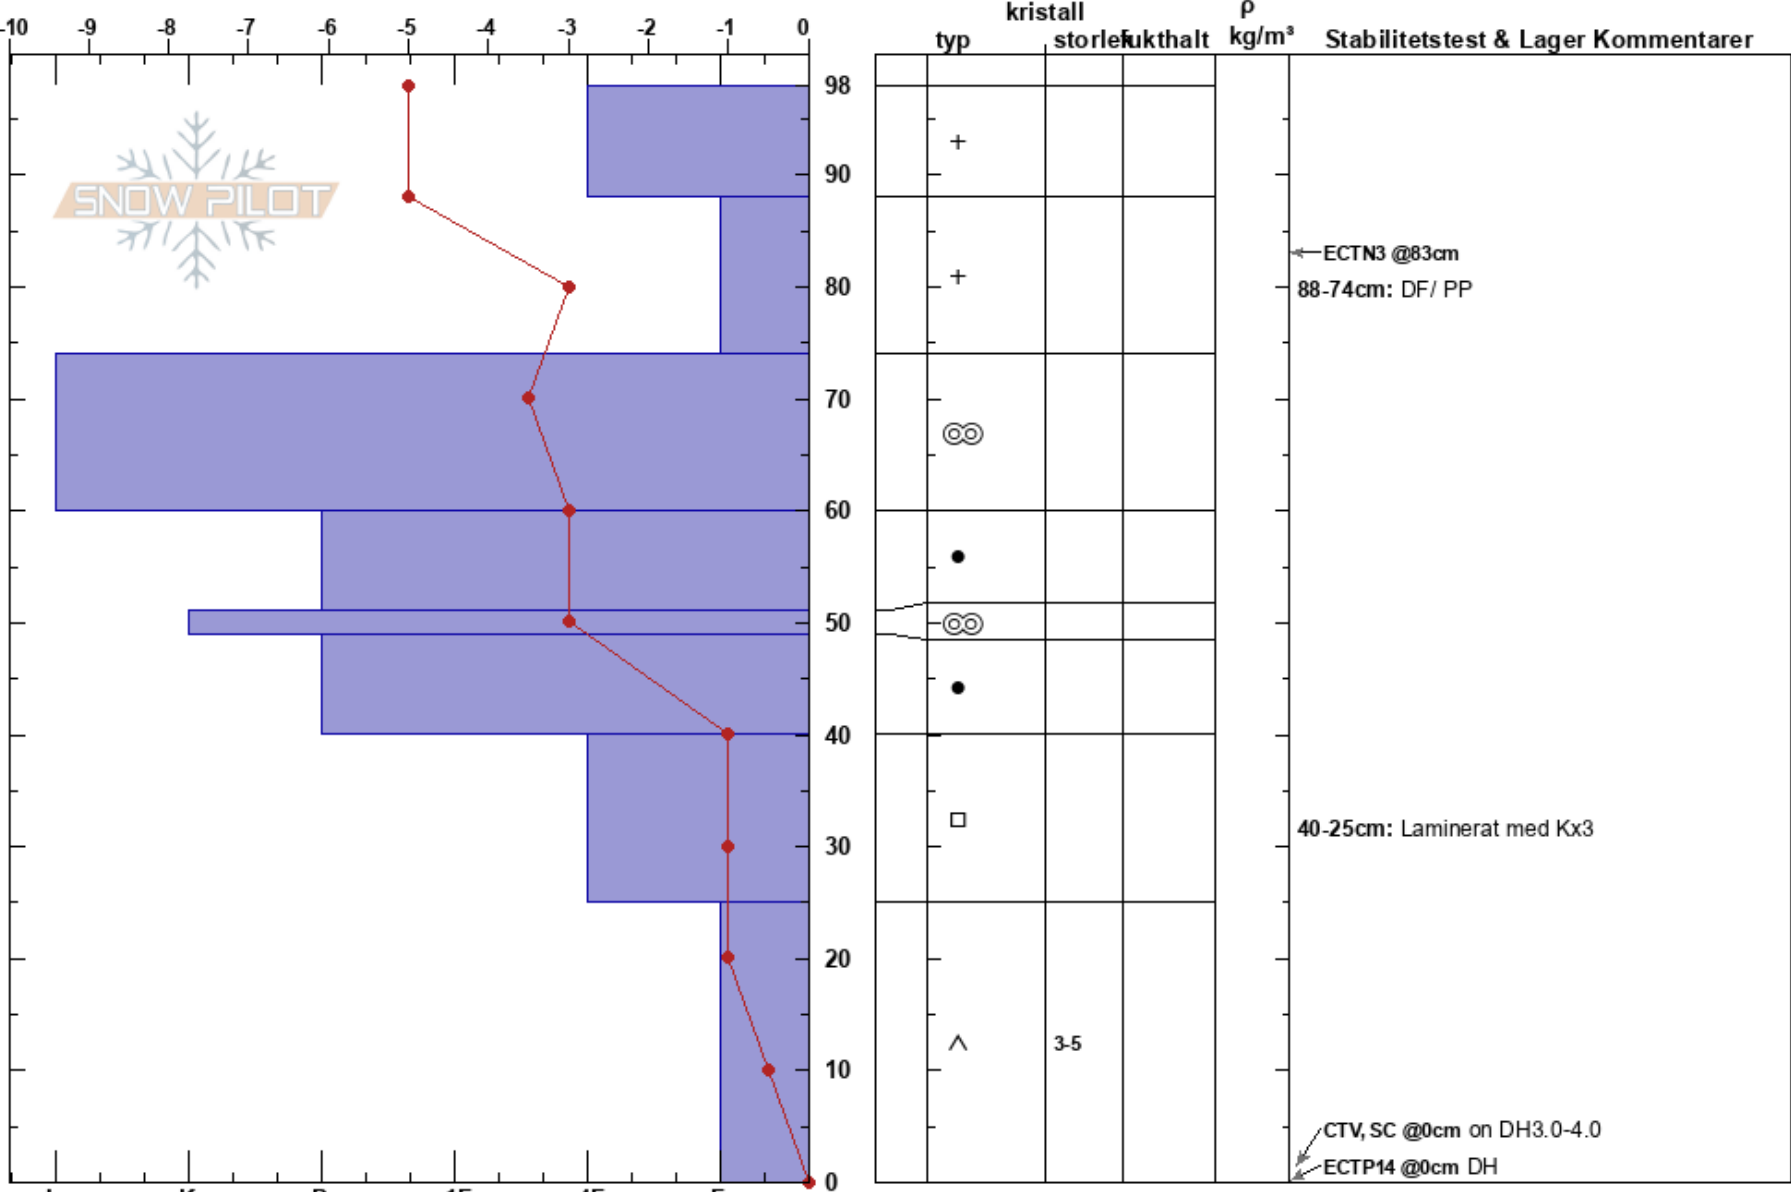

Skog nedan lillskutan
 Åreskutan
 Sweden
 Höjd: 780 m
 Väderstreck: SE

Fredrik Corin
 18/02/2023 - 13:35
 Koordinat: 63.40898N, 13.12550W
 Lutning: 23°
 Snödröv: yes

Instabilitet:
 Lufttemperatur: -5°C
 Molnighet: SCT
 Nederbörd: NO
 Vind: W Måttlig vind (8-11 m/s)

HS:98
 PF:15
 Lager Kommentarer:
 88-74cm: DF/PP
 40-25cm: Laminerat med Kx3

Detaljerna: Skidspår på slutning; Vi åkte skidor på slutningen

Noteringar (beskrivning av terräng): Läslutning ovanför kviststugan, små träd ovanför