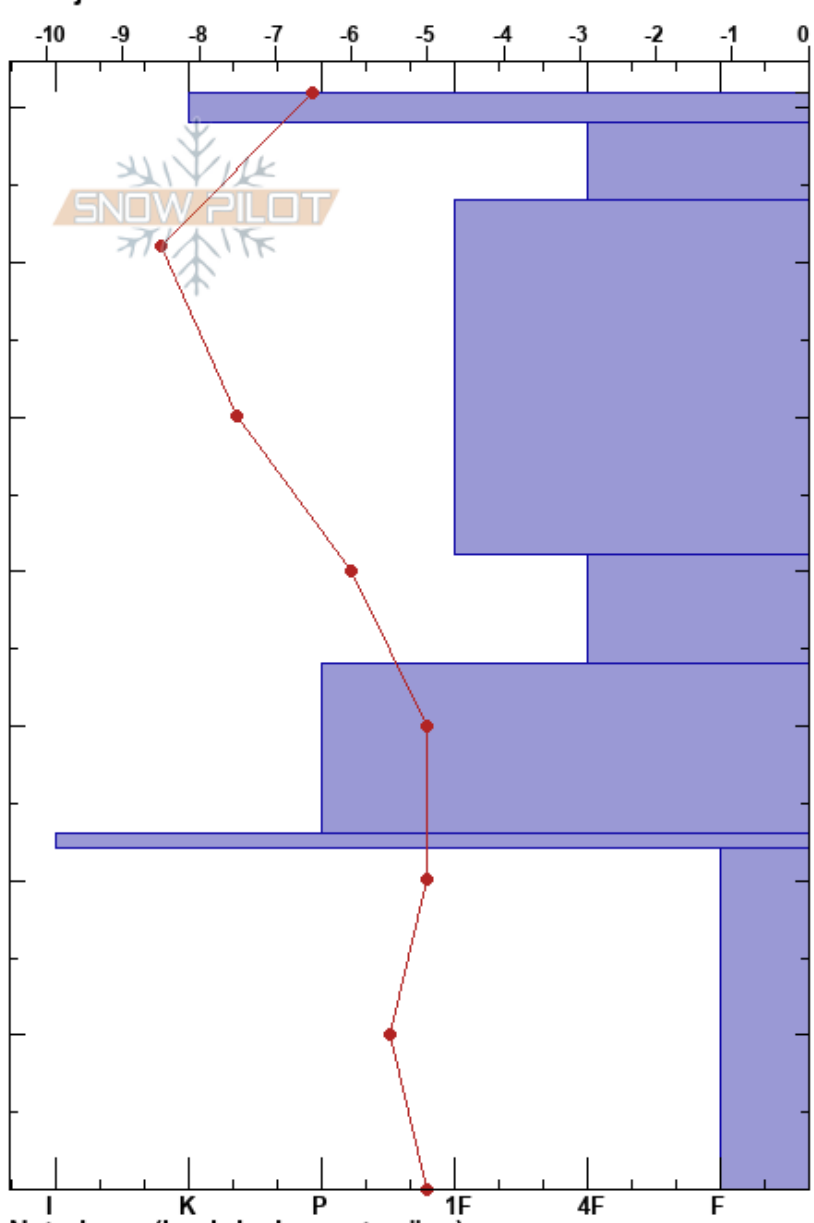

Tväråvalvet  
 Åreskutan  
 Sweden  
 Höjd: 1270 m  
 Väderstreck: NE  
 Detaljerna:

August Liljeblad  
 17/02/2023 - 12:10  
 Koordinat: 63.43010N, 13.08446E  
 Lutning: 23°  
 Snödrev:

Instabilitet: Good  
 Lufttemperatur: -6°C  
 Molnighet: OVC  
 Nederbörd: NO  
 Vind: SE Måttlig vind (8-11 m/s)

HS:71  
 PF:35  
 Lager Kommentarer:  
 22-0cm: mestorosväckandelagret

typ	kristall storlek	fukthalt	$\rho$ kg/m <sup>3</sup>	Stabilitetstest & Lager Kommentarer
⊙				
□	1.5			
•	0.5			
□	1			
•	0.5			
■				← CT5, SC @20cm
^	4			

Noteringar (beskrivning av terräng):

I K P 1F 4F F