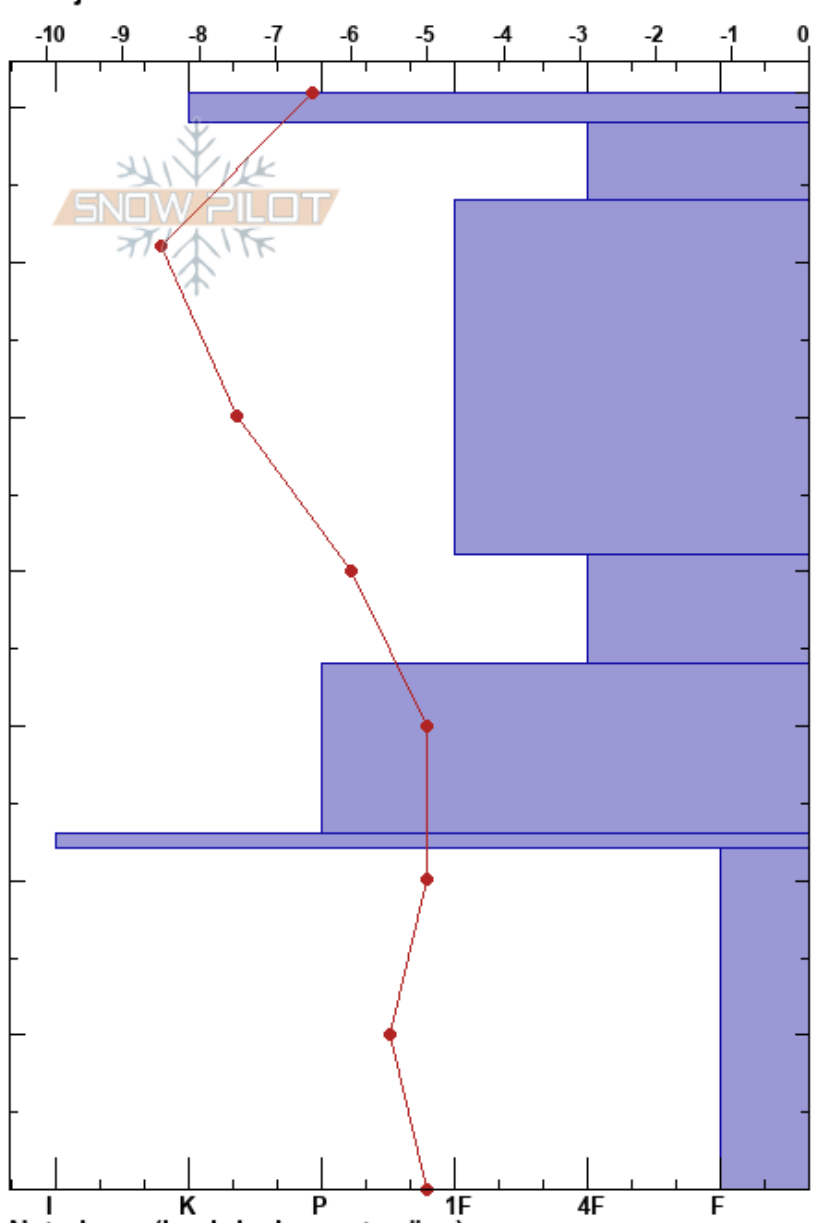

Tväråvalvet
 Åreskutan
 Sweden
 Höjd: 1270 m
 Väderstreck: NE
 Detaljerna:

August Liljeblad
 17/02/2023 - 12:10
 Koordinat: 63.43010N, 13.08446E
 Lutning: 23°
 Snödrev:

Instabilitet: Good HS:71 Lager Kommentarer:
 Lufttemperatur: -6°C PF:35 22-0cm: mestorosväckandelagret
 Molnighet: OVC
 Nederbörd: NO
 Vind: SE Måttlig vind (8-11 m/s)

typ	kristall storlek	fukthalt	ρ kg/m ³	Stabilitetstest & Lager Kommentarer
⊙				
□	1.5			
•	0.5			
□	1			
•	0.5			
■				← CT5, SC @20cm
^	4			

Noteringar (beskrivning av terräng):

I K P 1F 4F F