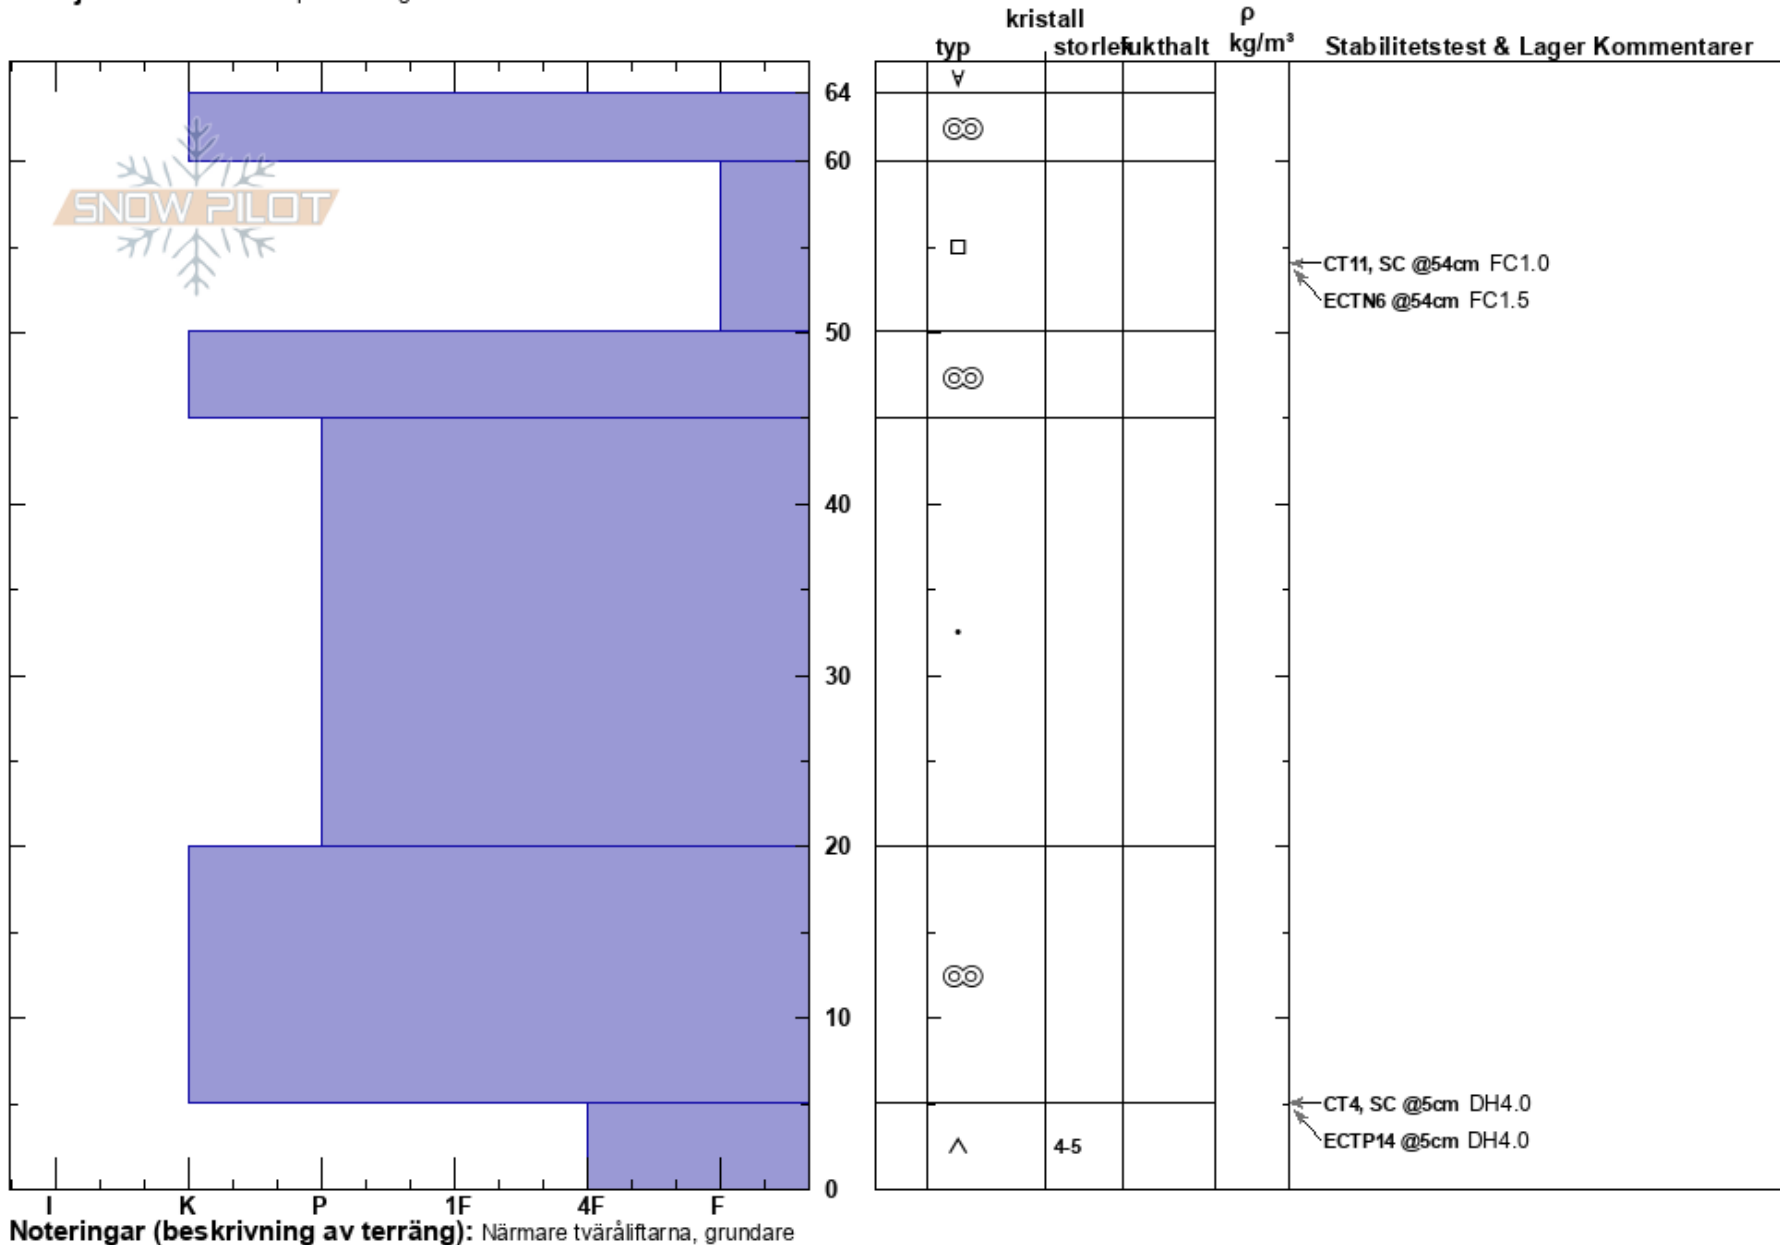

Tväråvalvet 2
 Åreskutan
 Sweden
 Höjd: 1175 m
 Väderstreck: N
 Detaljerna: Vi åkte skidor på slutningerna

Fredrik Corin
 17/02/2023 - 14:30
 Koordinat: 63.42936N, 13.07785W
 Lutning: 20°
 Snödrev: yes

Instabilitet: **HS:64**
 Lufttemperatur: -5.4°C
 Molnighet: X
 Nederbörd: S1
 Vind: SE Måttlig vind (8-11 m/s)

Lager Kommentarar:
 5-0cm:mestorosväckandelagret

Noteringar (beskrivning av terräng): Närmare tväråliftarna, grundare