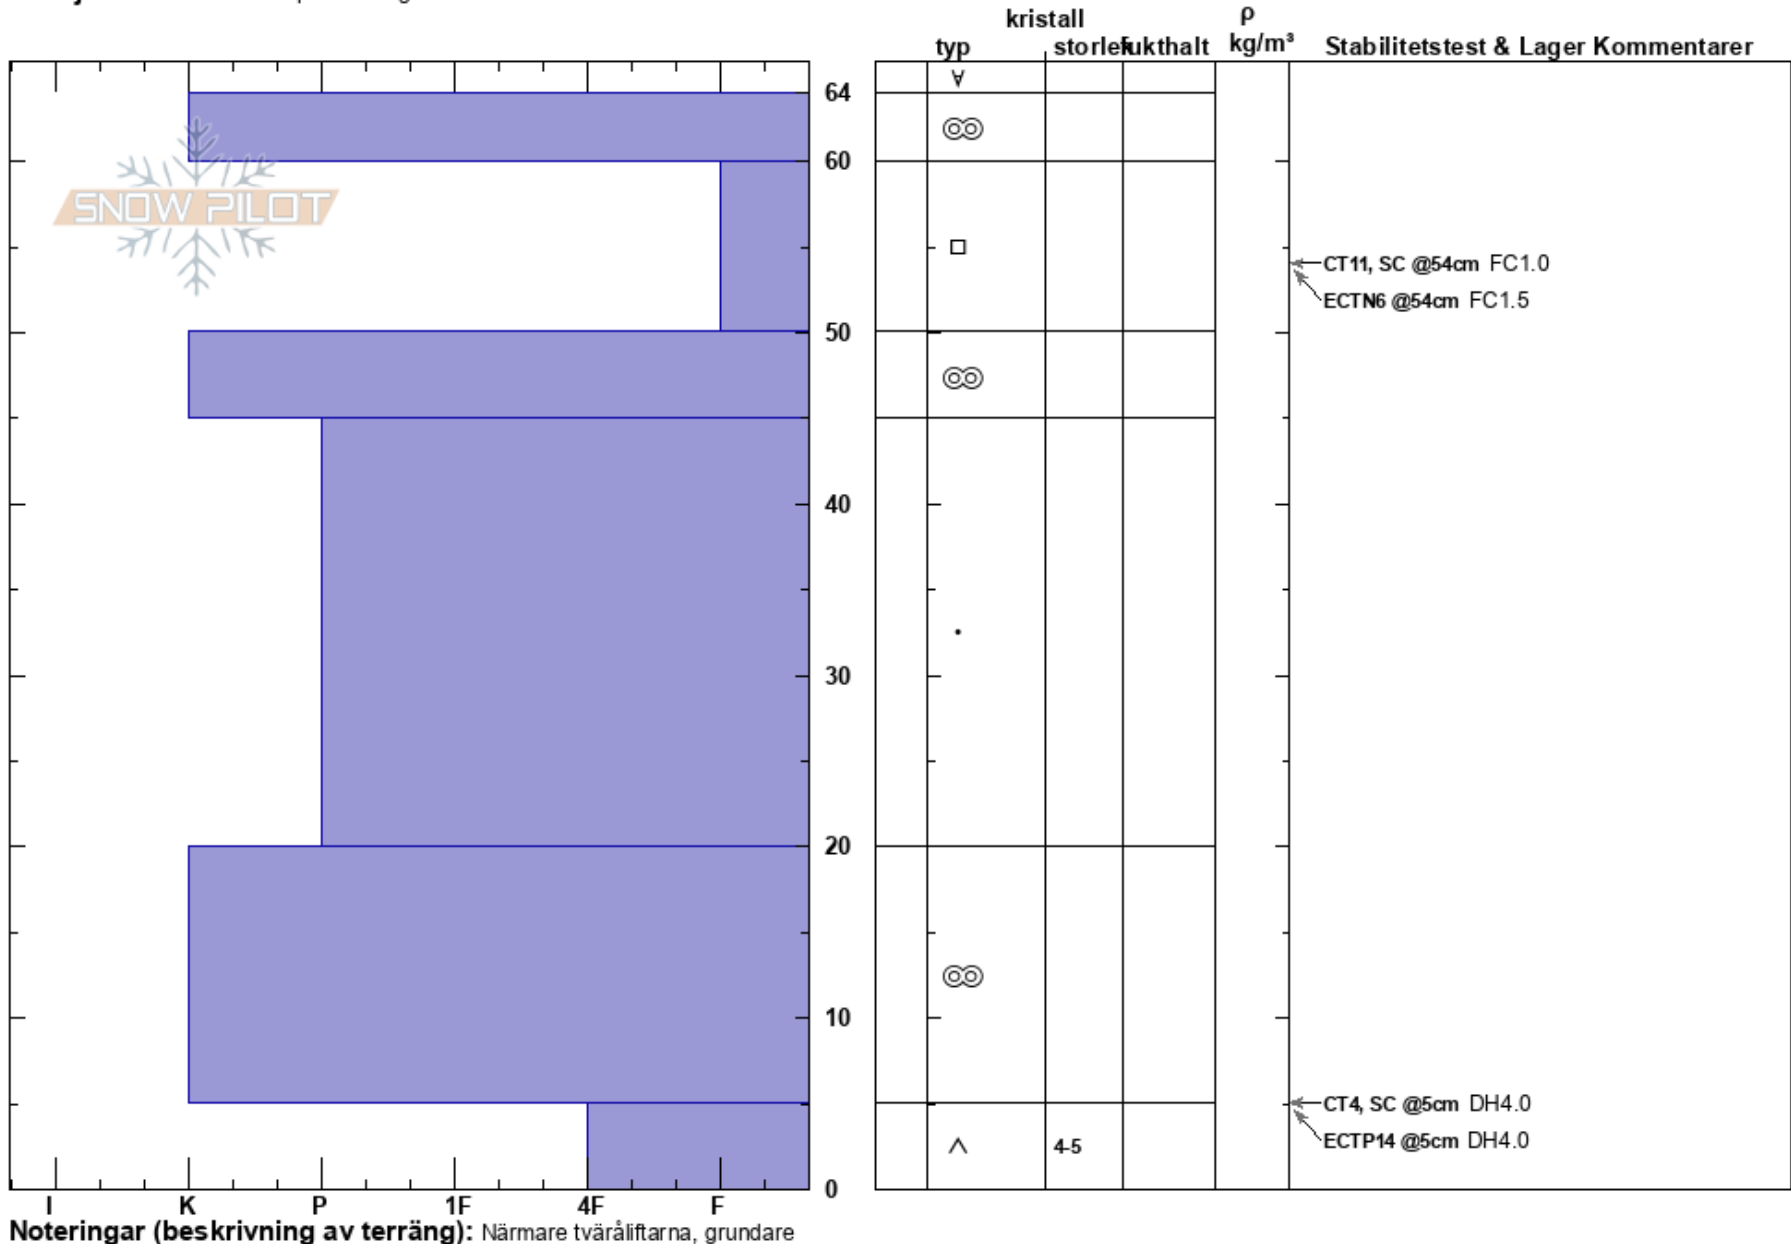

Tväråvalvet 2  
 Åreskutan  
 Sweden  
 Höjd: 1175 m  
 Väderstreck: N  
 Detaljerna: Vi åkte skidor på slutningerna

Fredrik Corin  
 17/02/2023 - 14:30  
 Koordinat: 63.42936N, 13.07785W  
 Lutning: 20°  
 Snödrev: yes

Instabilitet: **HS:64**  
 Lufttemperatur: -5.4°C  
 Molnighet: X  
 Nederbörd: S1  
 Vind: SE Måttlig vind (8-11 m/s)

Lager Kommentarar:  
 5-0cm:mestorosväckandelagret

Noteringar (beskrivning av terräng): Närmare tväråliftarna, grundare