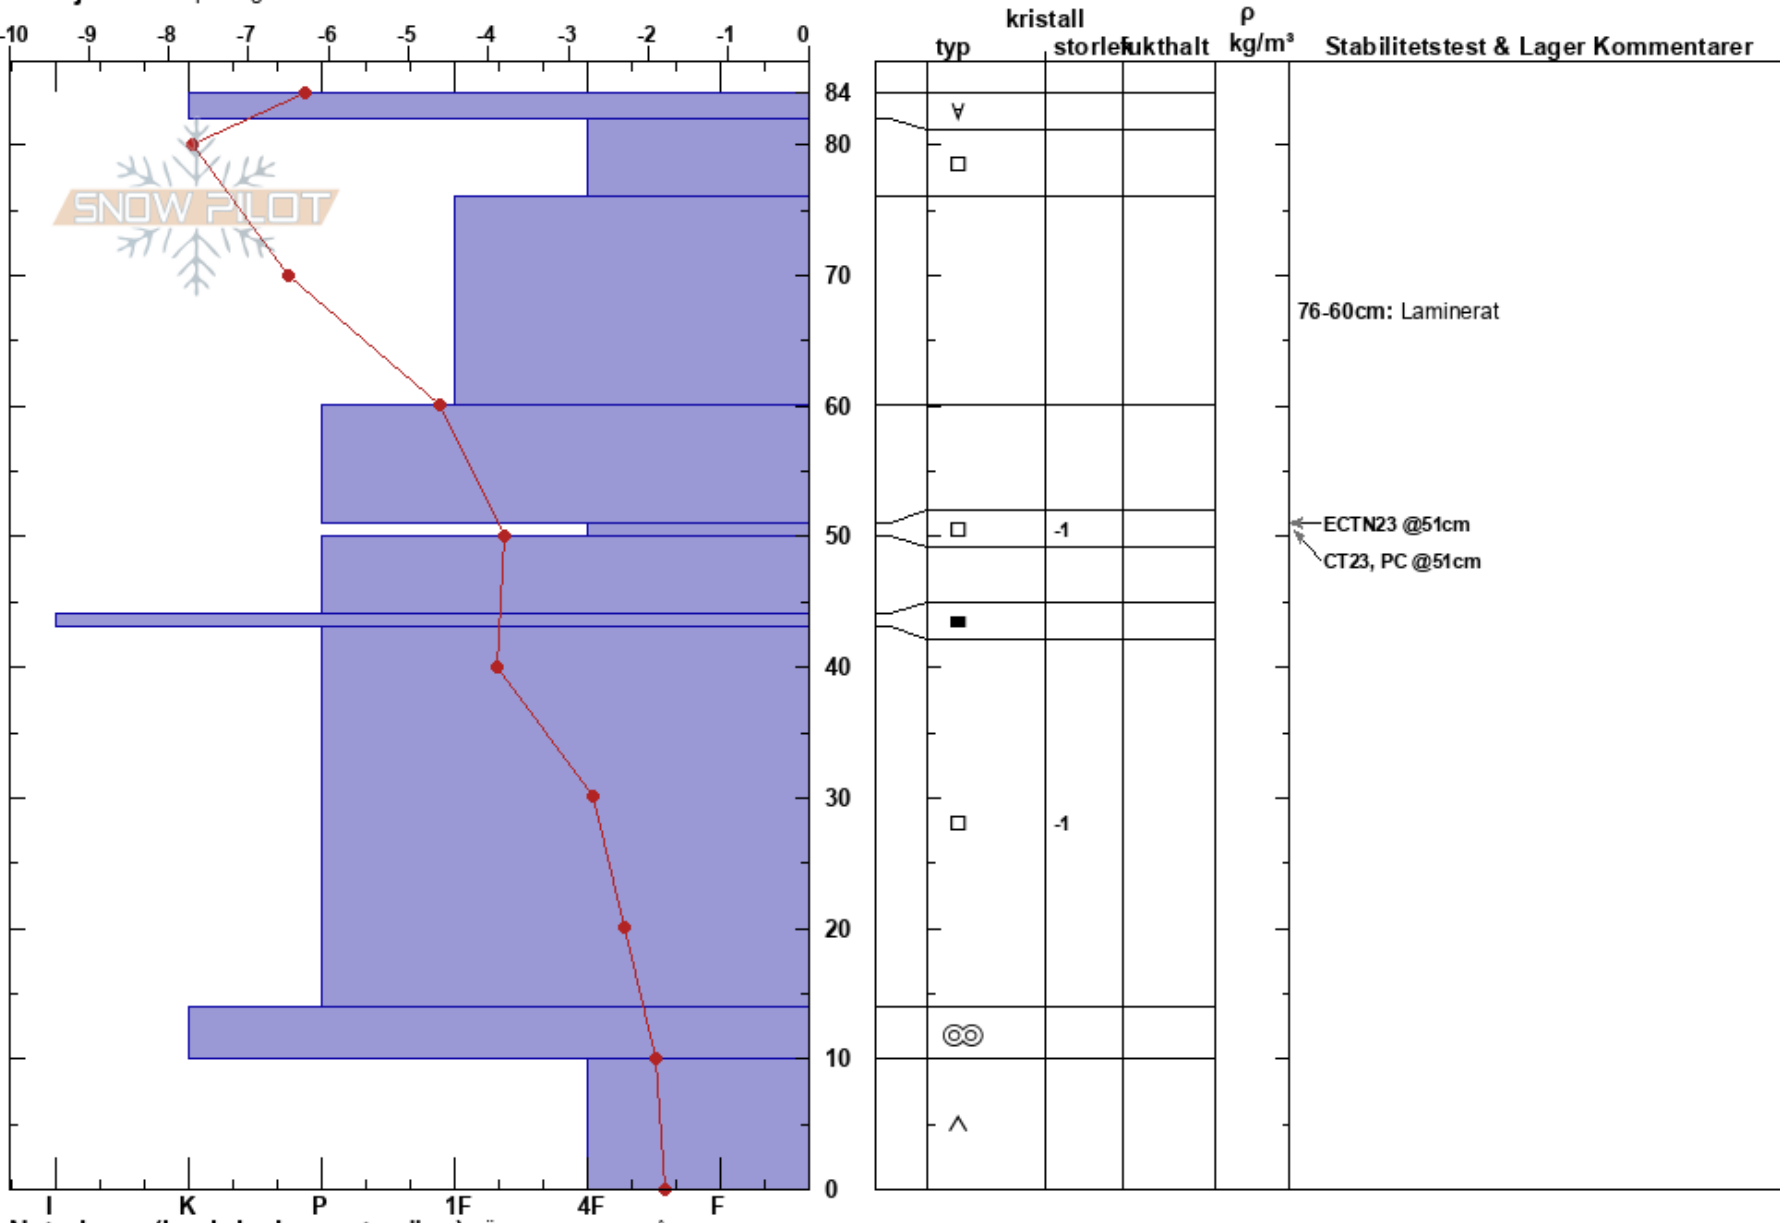

Tväråvalvet, Åre
 Åreskutan
 Sweden
 Höjd: 1270 m
 Väderstreck: NW

Christoffer Axelsson
 17/02/2023 - 12:40
 Koordinat: 63.43030N, 13.08487E
 Lutning: 22°
 Snödräv:

Instabilitet:
 Lufttemperatur: -4.3°C
 Molnighet: OVC
 Nederbörd: NO
 Vind: S Svagvind (1-7m/s)

Lager Kommentar:
 76-60cm: Laminerat

Detaljerna: Snöprofil grävd i skidområde

Noteringar (beskrivning av terräng): Öppet fält med många stenformationer