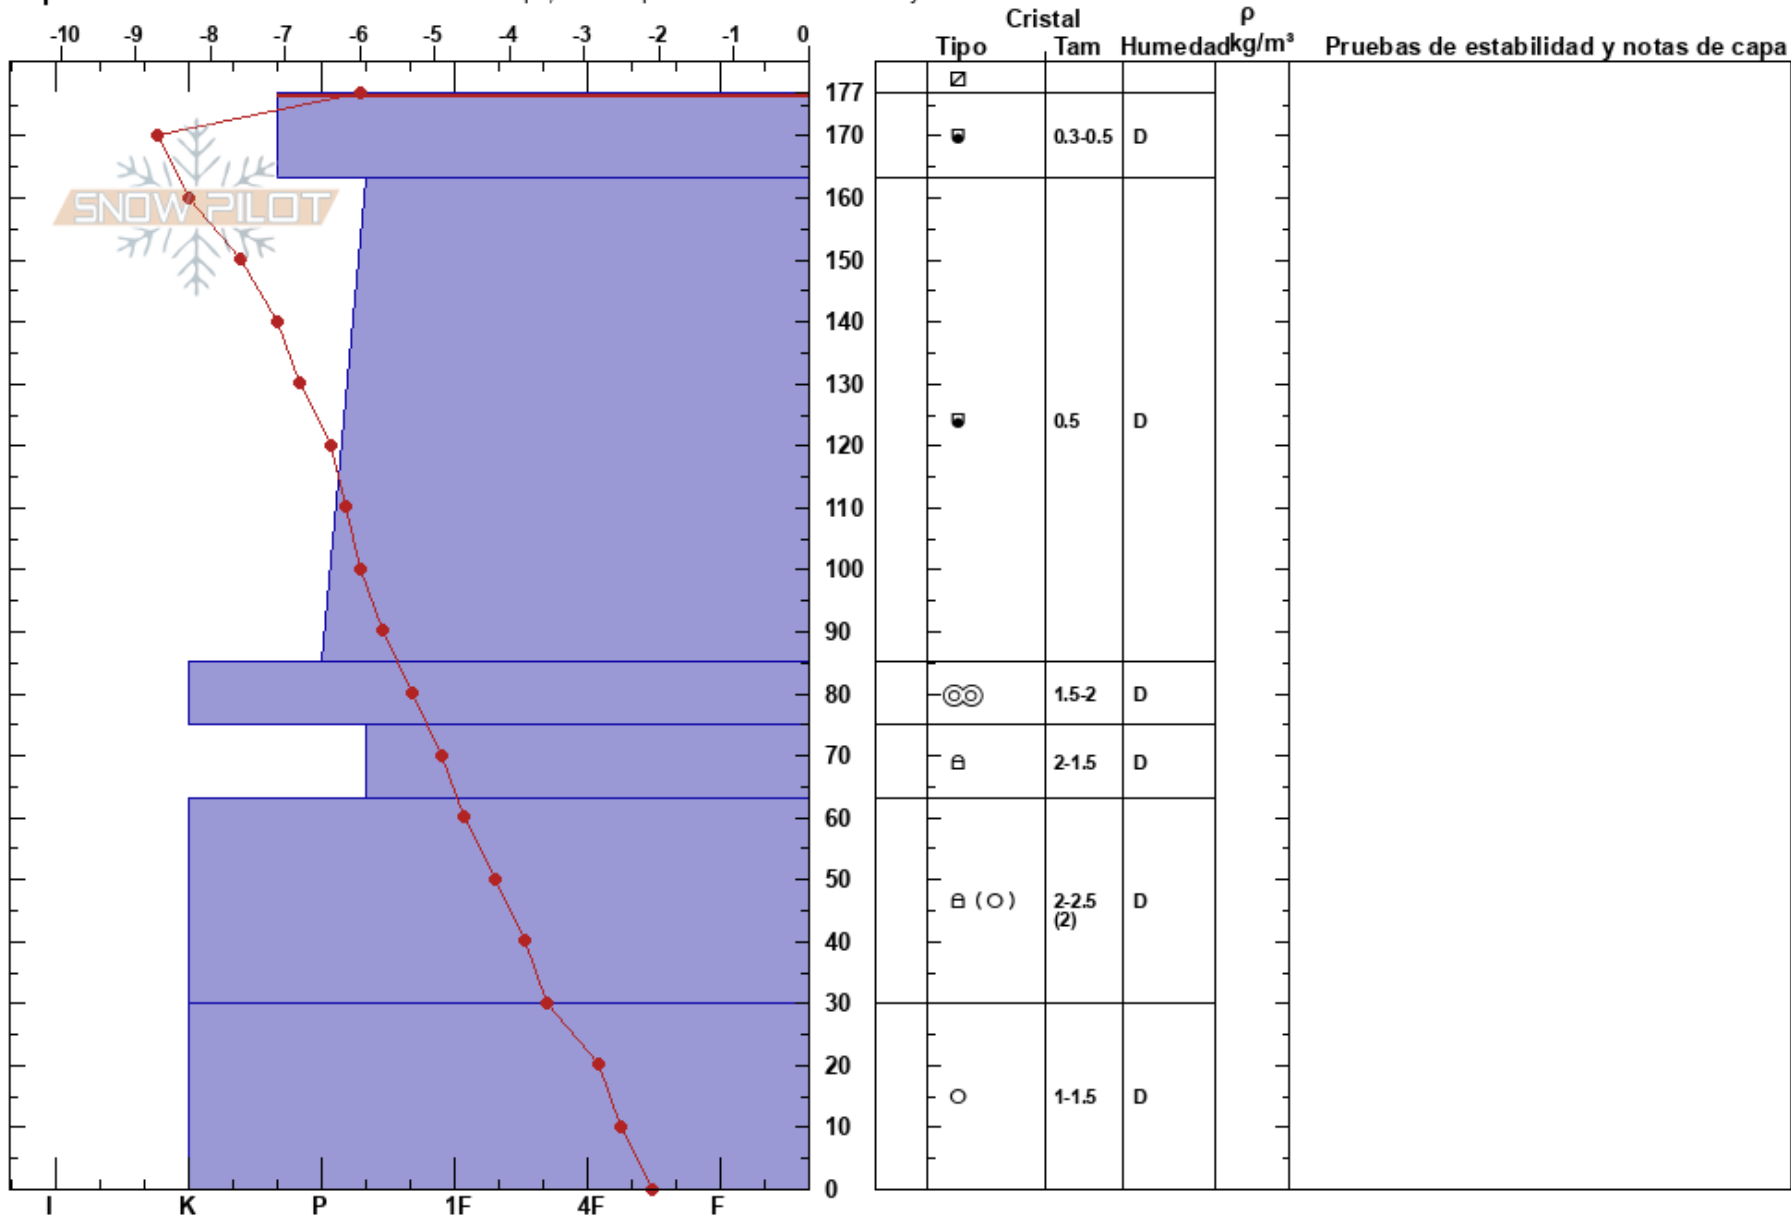

Face Nord Roc Noir
 Alpes du Nord
 France
 Elevación: 2328 m
 Exposición: NW

Diego Juliano
 17/02/2023 - 14:00
 Coordinada: 45.64654N, 6.86097W
 Ángulo de inclinación: 30°
 Carga del Viento:

Estabilidad:
 Temp. del aire: 2°C
 Cielo: FEW
 Precipitación: NO
 Viento: Calm

HS:177 Notas del capas:
 PF:6 177-163cm:Problematic layer
 PS:1

Específicas: Fosa cavada en un estación de esquí; Pit es representante de backcountry

Notas: Zone d'accumulation départ plaque a vent Face Nord Roc Noir (zone concave) Répartition spatiale variable.

Les zones arrangé ventée (arête et zones convexes) moins d'accumulation bien transformé pour métamorphose, grains anguleux.