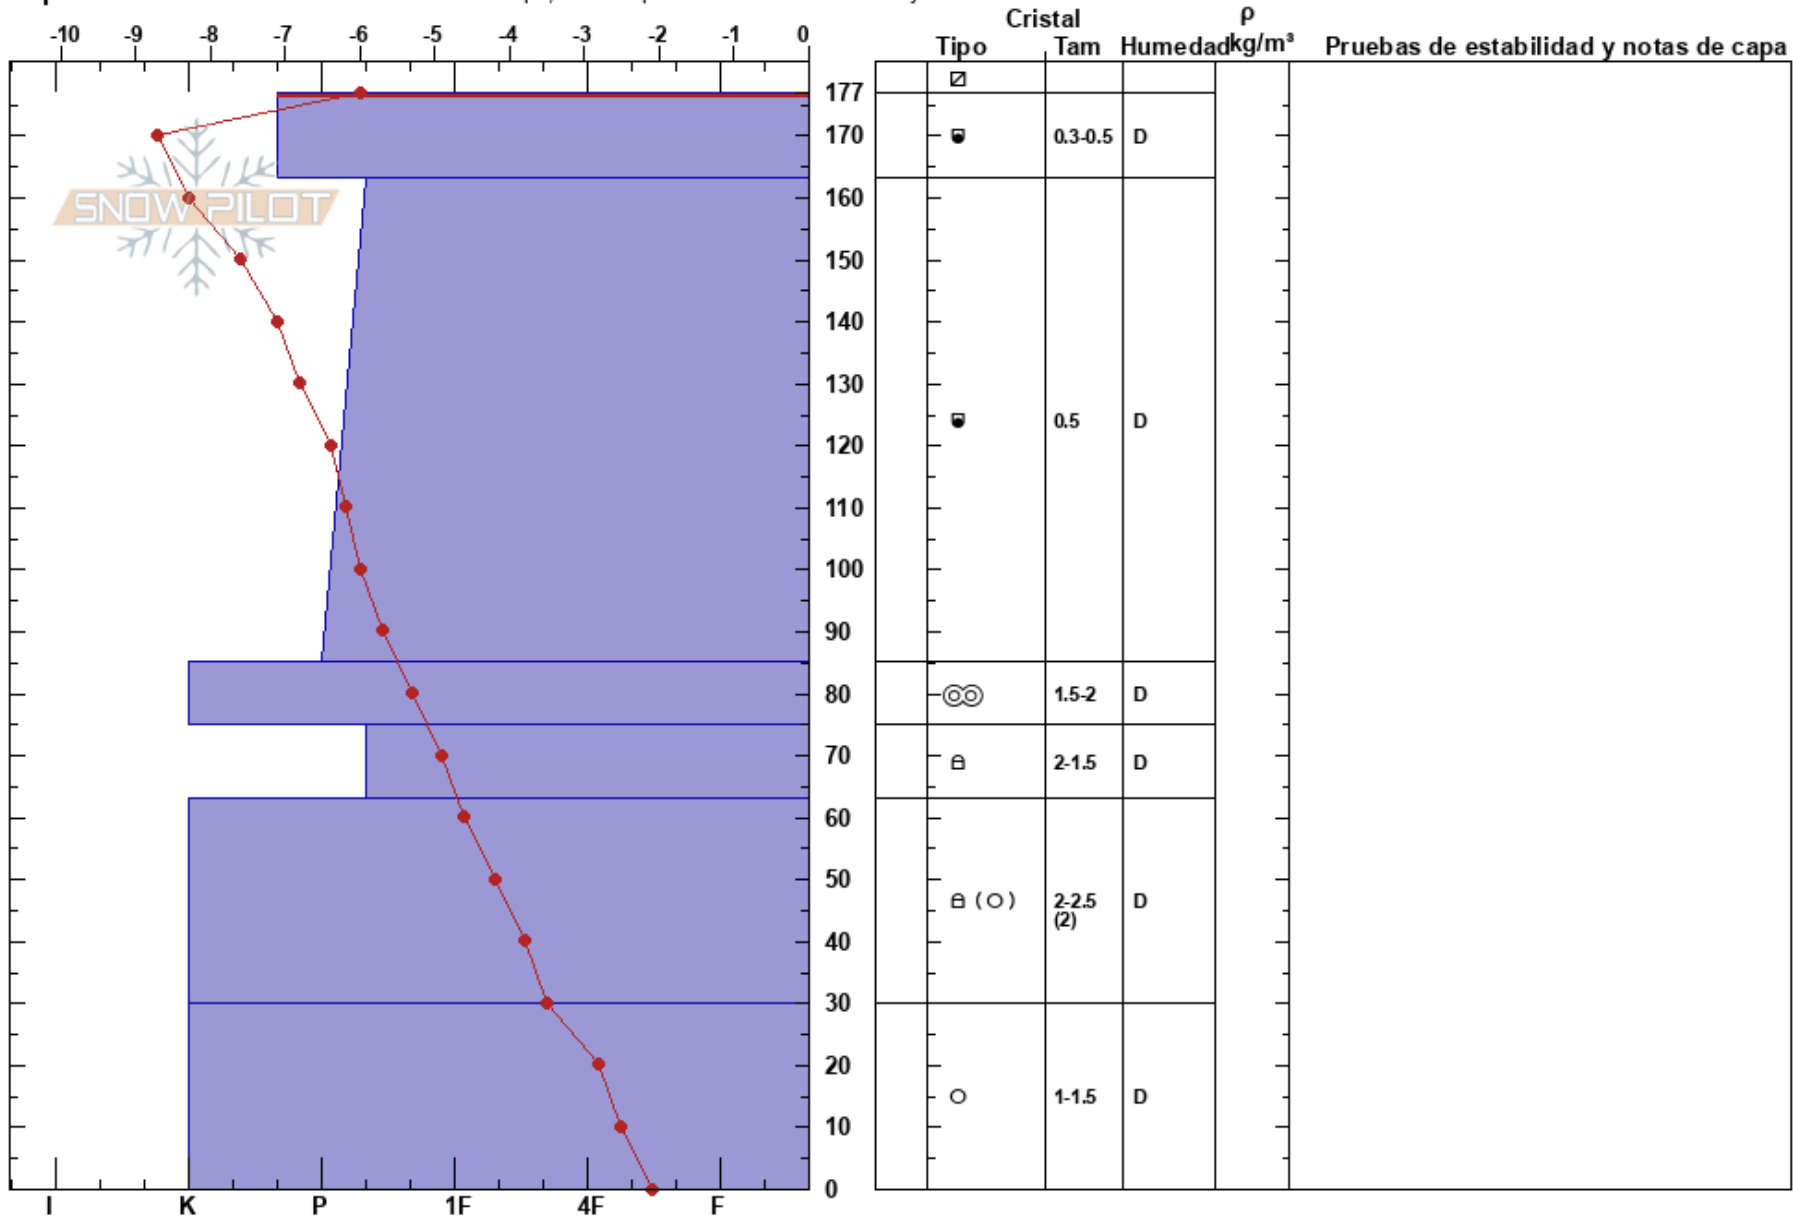

Face Nord Roc Noir
 Alpes du Nord
 France
 Elevación: 2328 m
 Exposición: NW

Diego Juliano
 17/02/2023 - 14:00
 Coordinada: 45.64654N, 6.86097W
 Ángulo de inclinación: 30°
 Carga del Viento:

Estabilidad:
 Temp. del aire: 2°C
 Cielo: FEW
 Precipitación: NO
 Viento: Calm

HS:177 Notas del capas:
 PF:6 177-163cm:Problematic layer
 PS:1

Específicas: Fosa cavada en un estación de esquí; Pit es representante de backcountry

Notas: Zone d'accumulation départ plaque a vent Face Nord Roc Noir (zone concave) Répartition spatiale variable.

Les zones arrangé ventée (arête et zones convexes) moins d'accumulation bien transformé pour métamorphose, grains anguleux.