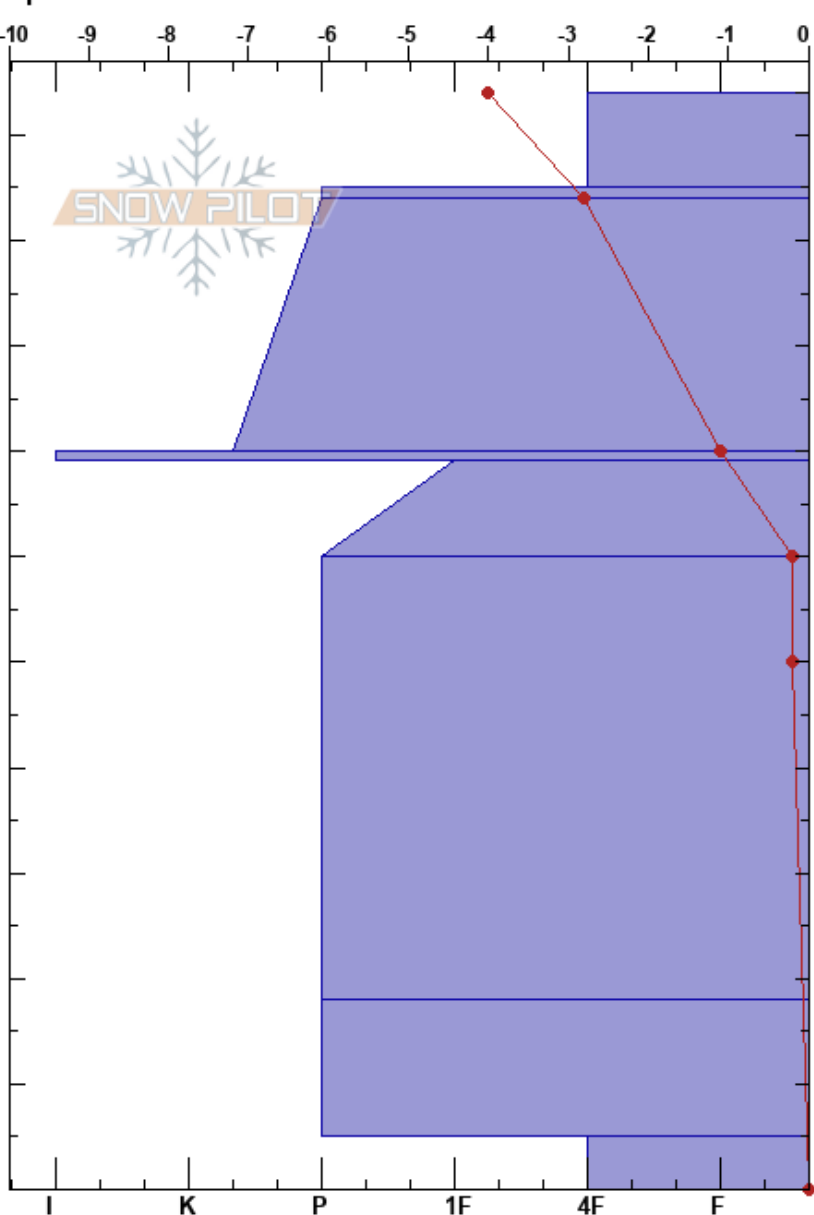

Brakkon/Gemken
 Västra Vindelfjällen
 Sweden
 Elevation: 796 m
 Aspect: 70°
 Specifics:

Anton Grindgärds
 17/02/2023 - 11:15
 Co-ord:
 Slope Angle: 23°
 Wind Loading:

Stability:
 Air Temperature: -3.7°C
 Sky Cover: OVC
 Precipitation: S-1
 Wind: SW Moderate

HS:104
 Layer Notes:
 69-60cm: Lam skarar med FC
 69-60cm: Problematic layer

Height (cm)	Crystal		Moisture (kg/m³)	Stability tests & Layer comments
	Form	Size		
104				
100	/			
90	⊙			
80	○			
70	■			← ECTP15 @69cm FC
60	□ ⊙			69-60cm: Lam skarar med FC
50				
40	●		D-M	
30				
20				
10	○		D-M	
0	^ (^)			