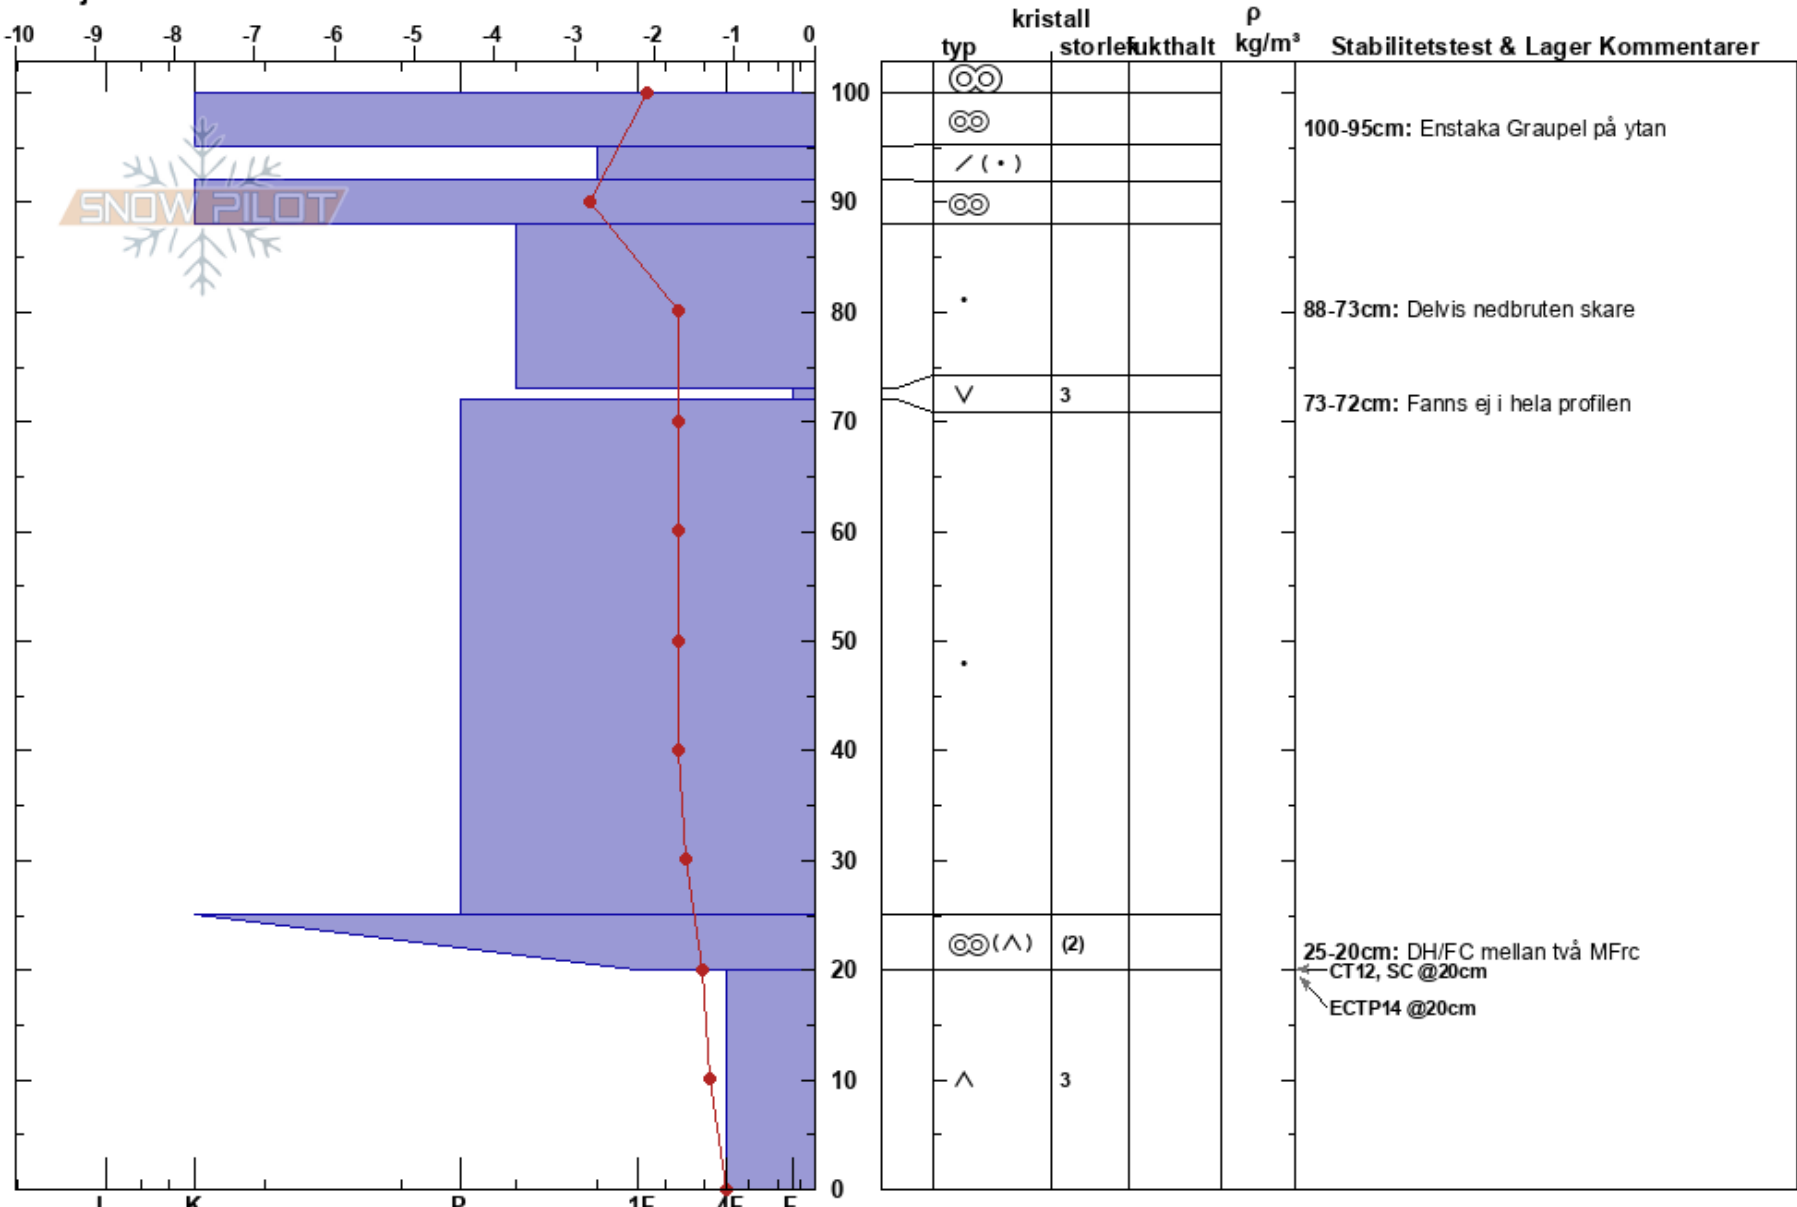

Mulffjället Lerån
 Duved
 Sweden
 Höjd: 950 m
 Väderstreck: S
 Detaljerna:

Mattias Boxall
 16/02/2023 - 09:55
 Koordinat: 63.42052N, 12.93675W
 Lutning: 22°
 Snödrev: no

Instabilitet:
 Lufttemperatur: -1.6°C
 Molnighet: FEW
 Nederbörd: NO
 Vind: S Måttlig vind (8-11 m/s)

HS:100
 Lager Kommentarer:
 100-95cm: Enstaka Graupel på ytan
 88-73cm: Delvis nedbruten skare
 73-72cm: Fanns ej i hela profilen
 25-20cm: DH/FC mellan två MFrc

Noteringar (beskrivning av terräng): Liten sluttning. Plan ytan ovan konvex. fjällhed