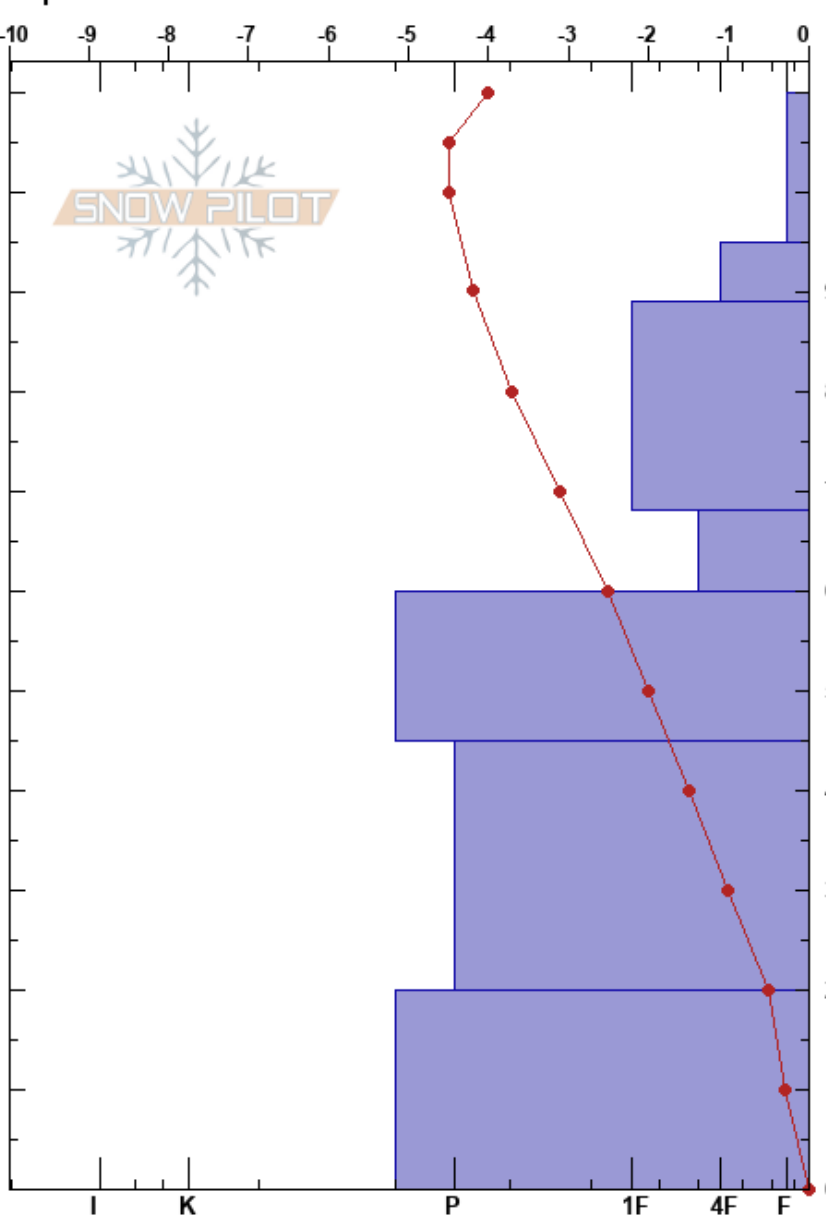

Canal de las Moñas
 Picos de Europa
 Spain
 Elevación: 1836 m
 Exposición: N
 Específicas:

Alberto Mediavilla
 15/02/2023 - 12:15
 Coordinada: 43.21810N, -4.78480W
 Ángulo de inclinación: 28°
 Carga del Viento: no

Estabilidad: Muy Bien HS:110
 Temp. del aire: 0°C
 Cielo: CLR
 Precipitación: NO
 Viento: Calm
 95-89cm: Problematic layer

| Cristal | ρ | | Pruebas de estabilidad y notas de capa |
|---------|-------|-----|----------------------------------------|
| | Tipo | Tam | |
| ∅ | 0.5 | | 208 |
| ⊖ | | D | |
| ⊖ (Δ) | 1(2) | D | 256 |
| | | | 280 ← CT23, BRK @89cm |
| ⊖ | 0.5-1 | D | |
| | | | 296 |
| ⊖ | 1-1.5 | D | |
| | | | 392 |
| ⊖ | 1.5 | D | |
| | | | 344 |
| ● | 0.5 | D | |
| | | | 310 |
| ⊖ | 1 | D | |

Notas: entrada de calima en la atmósfera