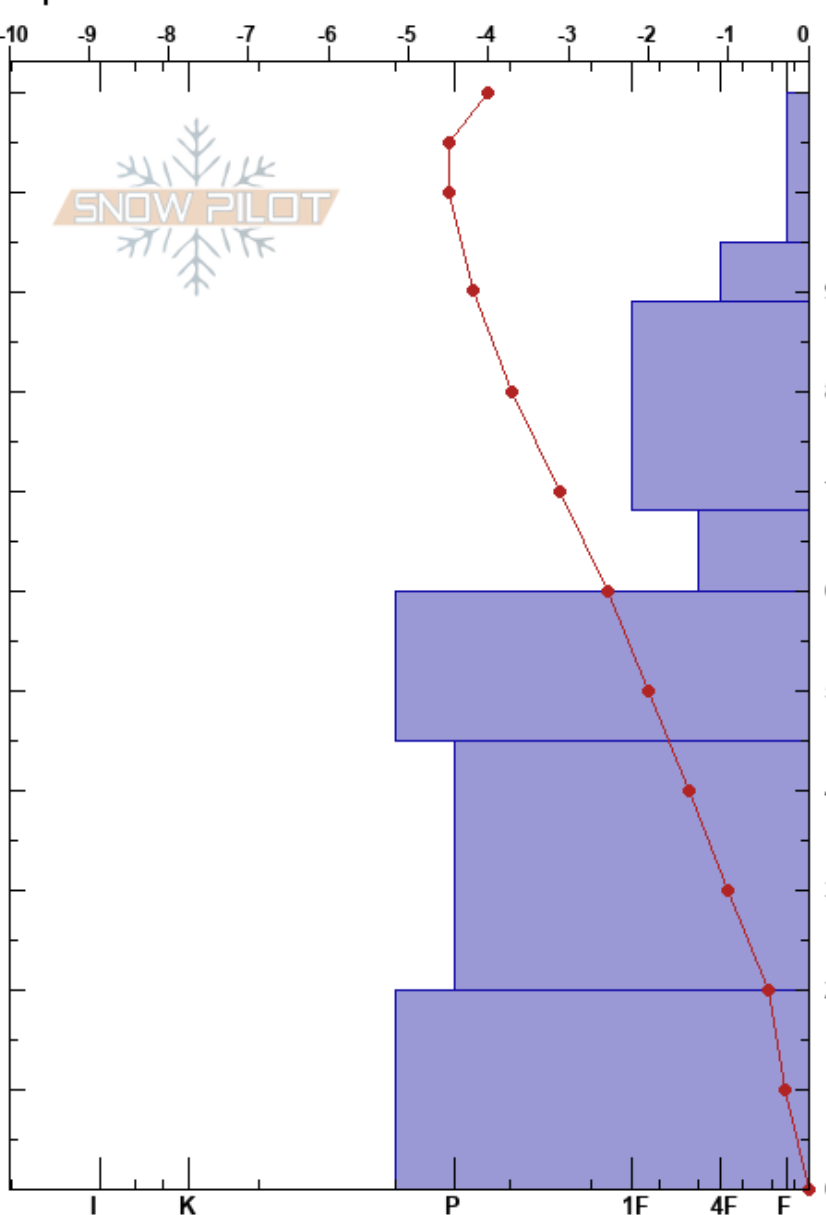

Canal de las Moñas  
 Picos de Europa  
 Spain  
 Elevación: 1836 m  
 Exposición: N  
 Específicas:

Alberto Mediavilla  
 15/02/2023 - 12:15  
 Coordinada: 43.21810N, -4.78480W  
 Ángulo de inclinación: 28°  
 Carga del Viento: no

Estabilidad: Muy Bien HS:110  
 Temp. del aire: 0°C  
 Cielo: CLR  
 Precipitación: NO  
 Viento: Calm  
 95-89cm: Problematic layer

Cristal	ρ		Pruebas de estabilidad y notas de capa
	Tipo	Tam	
∅	0.5		208
⊖		D	
⊖ (Δ)	1(2)	D	256
			280 ← CT23, BRK @89cm
⊖	0.5-1	D	
			296
⊖	1-1.5	D	
			392
⊖	1.5	D	
			344
●	0.5	D	
			310
⊖	1	D	

Notas: entrada de calima en la atmósfera