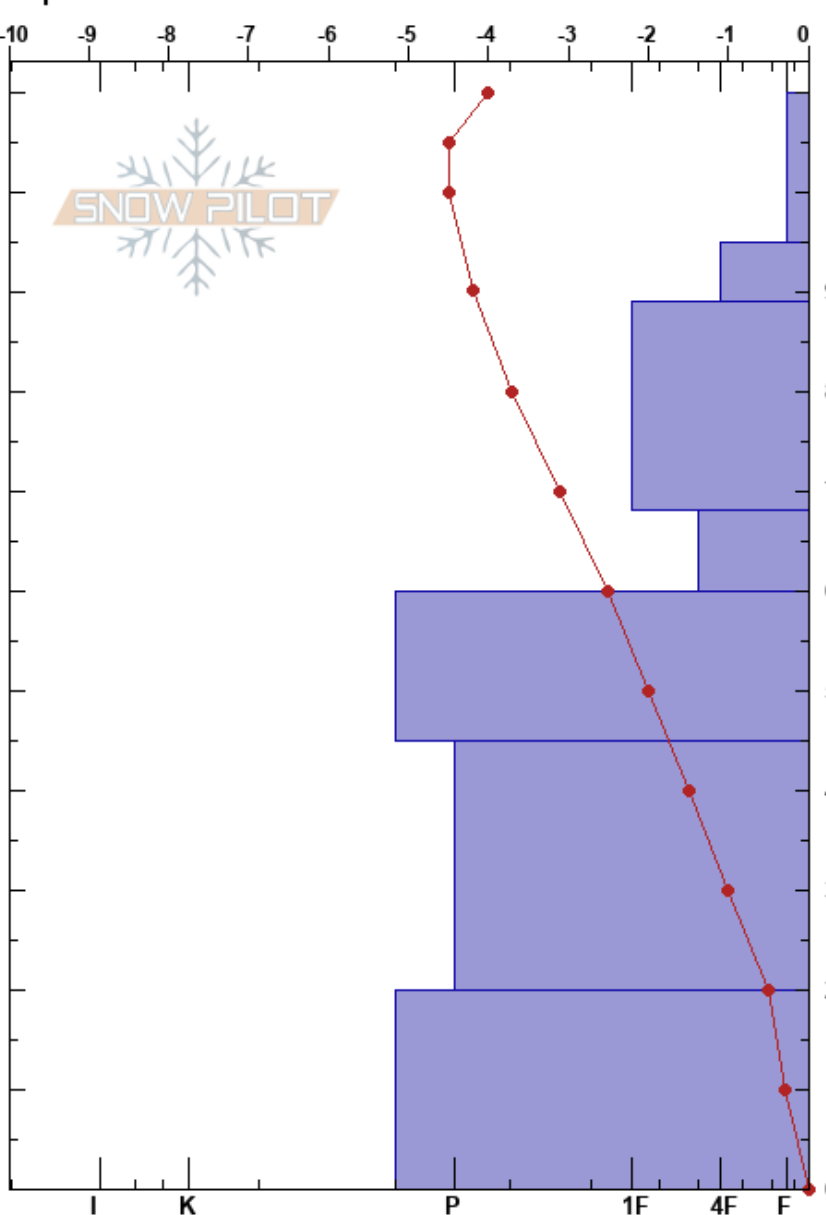

Canal de las Moñas
 Picos de Europa
 Spain
 Elevación: 1836 m
 Exposición: N
 Específicas:

Alberto Mediavilla
 15/02/2023 - 12:15
 Coordinada: 43.21810N, -4.78480W
 Ángulo de inclinación: 28°
 Carga del Viento: no

Estabilidad: Muy Bien HS:110
 Temp. del aire: 0°C
 Cielo: CLR
 Precipitación: NO
 Viento: Calm
 95-89cm: Problematic layer

Cristal	ρ		Pruebas de estabilidad y notas de capa
	Tipo	Tam	
∅	0.5		208
⊖		D	
⊖ (Δ)	1(2)	D	256
			280 ← CT23, BRK @89cm
⊖	0.5-1	D	
			296
⊖	1-1.5	D	
			392
⊖	1.5	D	
			344
●	0.5	D	
			310
⊖	1	D	

Notas: entrada de calima en la atmósfera