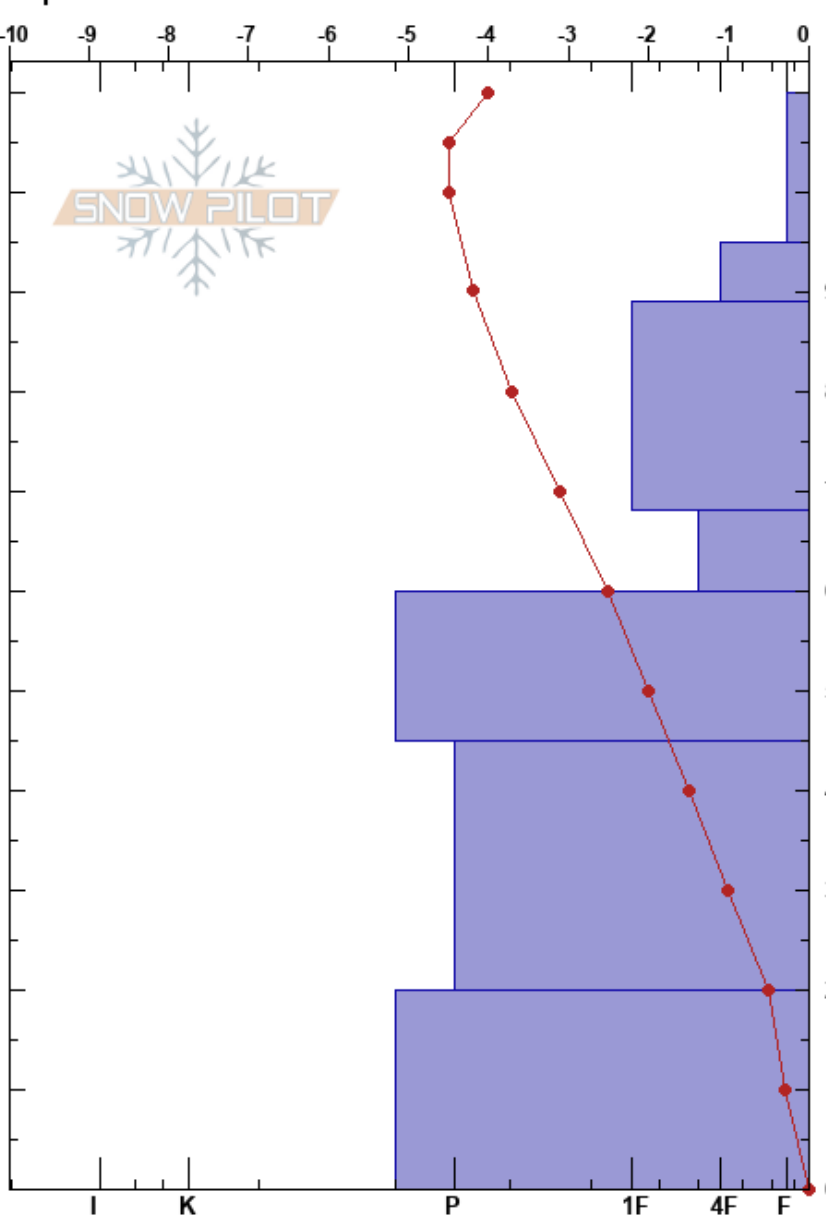

Canal de las Moñas
 Picos de Europa
 Spain
 Elevación: 1836 m
 Exposición: N
 Específicas:

Alberto Mediavilla
 15/02/2023 - 12:15
 Coordinada: 43.21810N, -4.78480W
 Ángulo de inclinación: 28°
 Carga del Viento: no

Estabilidad: Muy Bien HS:110
 Temp. del aire: 0°C
 Cielo: CLR
 Precipitación: NO
 Viento: Calm
 95-89cm: Problematic layer

Cristal	ρ		Pruebas de estabilidad y notas de capa
	Tipo	Tam	
∅	0.5		208
∅		D	
∅ (Δ)	1(2)	D	256
			280 ← CT23, BRK @89cm
∅	0.5-1	D	
∅	1-1.5	D	296
∅	1.5	D	392
•	0.5	D	344
∅	1	D	310

Notas: entrada de calima en la atmósfera