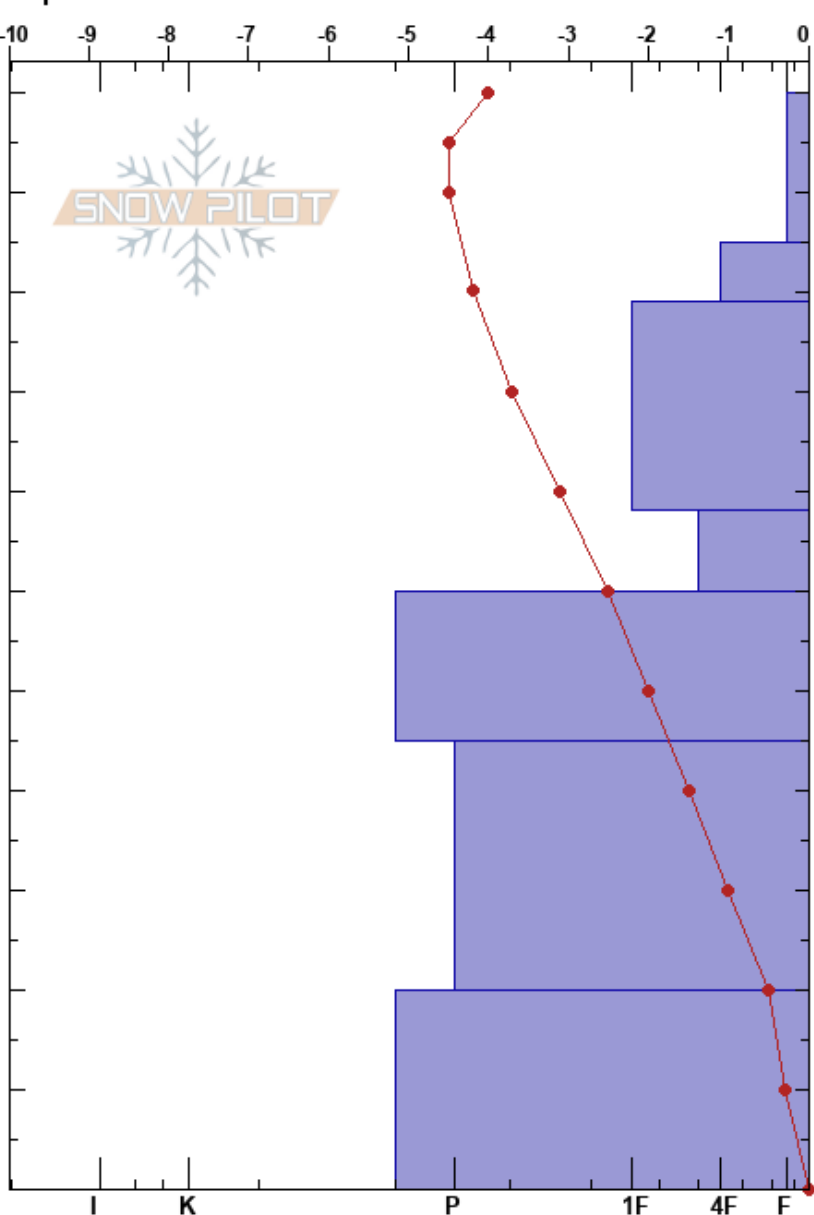

Canal de las Moñas
 Picos de Europa
 Spain
 Elevación: 1836 m
 Exposición: N
 Específicas:

Alberto Mediavilla
 15/02/2023 - 12:15
 Coordinada: 43.21810N, -4.78480W
 Ángulo de inclinación: 28°
 Carga del Viento: no

Estabilidad: Muy Bien HS:110
 Temp. del aire: 0°C
 Cielo: CLR
 Precipitación: NO
 Viento: Calm
 95-89cm: Problematic layer

Cristal	ρ		Pruebas de estabilidad y notas de capa
	Tipo	Tam	
∅	0.5		208
⊖		D	
⊖ (Δ)	1(2)	D	256
			280 ← CT23, BRK @89cm
⊖	0.5-1	D	
			296
⊖	1-1.5	D	
			392
⊖	1.5	D	
			344
●	0.5	D	
			310
⊖	1	D	

Notas: entrada de calima en la atmósfera