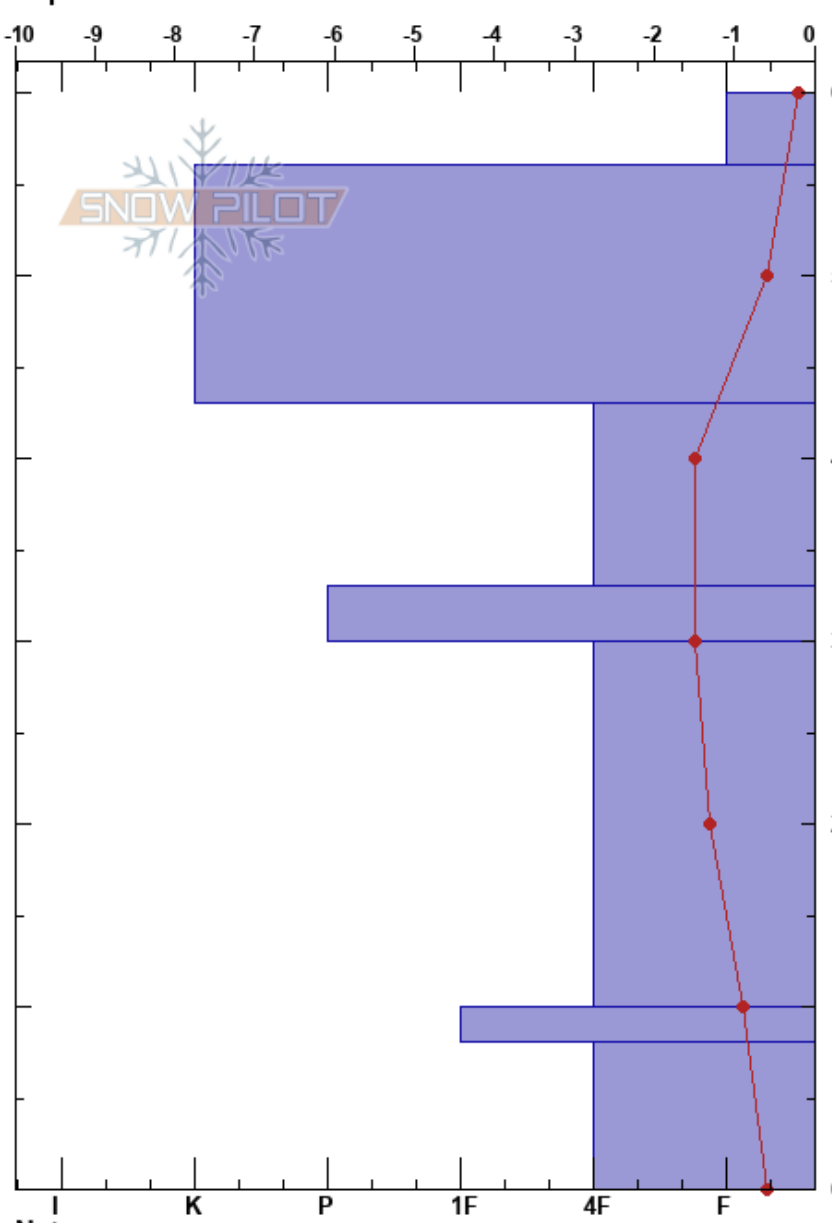

Ventisquero Condesa
Sierra de Guadarrama
Spain

Luis Pantoja
15/02/2023 - 15:04
Coordinada: 30T 417613W 4515411N
Ángulo de inclinación: 30°
Carga del Viento: no

Estabilidad:
Temp. del aire: 3.5°C
Cielo: BKN
Precipitación: NO
Viento: E Brisa leve

HS:60
PF:4
PS:4
30-10cm:Problematic layer

Elevación: 2192 m
Exposición: 80°
Específicas:

Tipo	Cristal		ρ kg/m³	Pruebas de estabilidad y notas de capa
	Tam	Humedad		
∇ (V)	5(3)	D		
⊙		D	240	
□ (·)	1	D	320	
⊙		D	250	
□ (^)	1(2)			←CT25, BRK @20cm
•	1	D		←STH @12cm
□	2	D		
				←ECTX