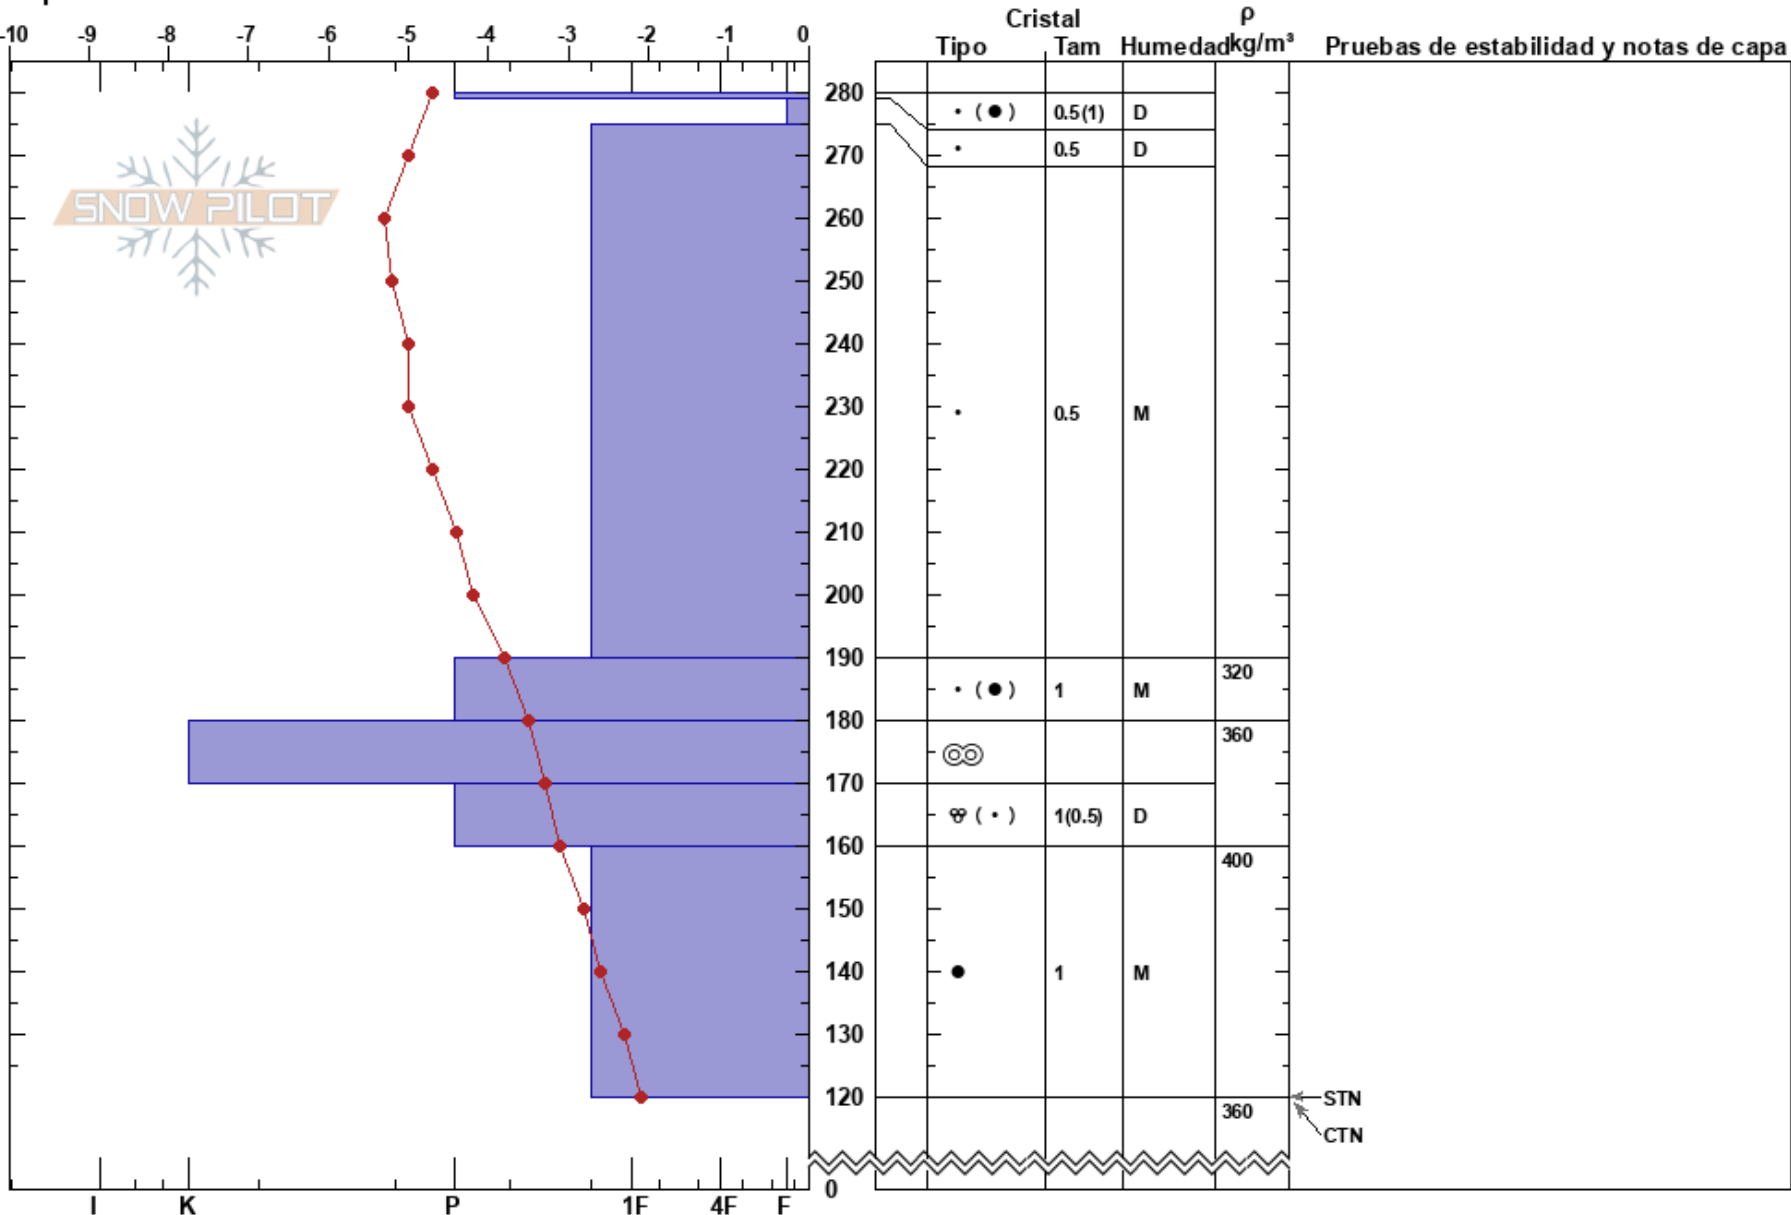

Canal San Luis
 Picos de Europa
 Spain
 Elevación: 2050 m
 Exposición: NE
 Específicas:

Aniceto Valle
 15/02/2023 - 11:10
 Coordinada: 30T 351427W 4780081N
 Ángulo de inclinación: 38°
 Carga del Viento:

Estabilidad:
 Temp. del aire: 7.8°C
 Cielo: CLR
 Precipitación: NO
 Viento: Calm

HS:280
 PF:15
 PS:5
 Notas del capas:

Notas: Escarcha de superficie.
 Se sondan 160 cm