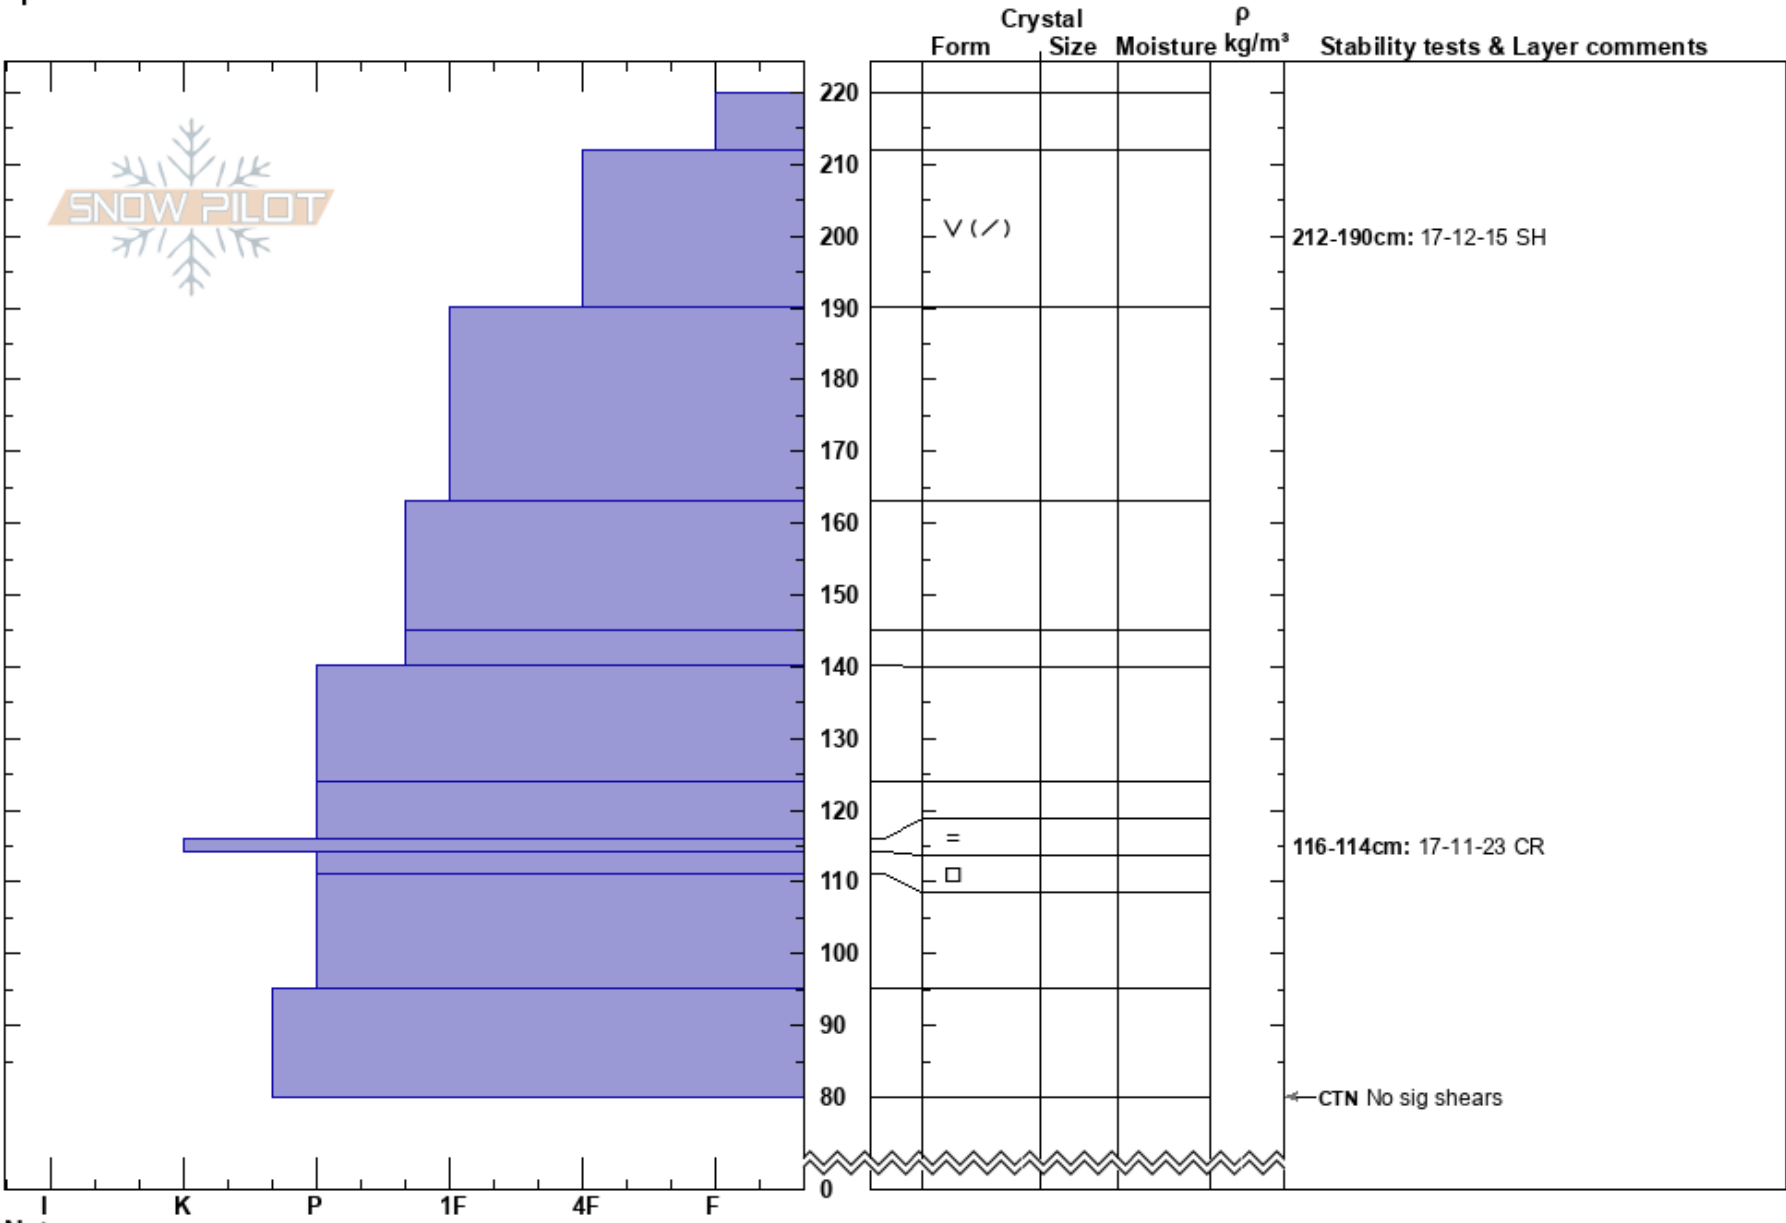

Wildcat

Eric Ostopkevich  
05/01/2018 - 09:45

**Stability:**  
**Air Temperature:**  
**Sky Cover:** BKN  
**Precipitation:** NO  
**Wind:** Calm

**HS:220**  
**Layer Notes:**  
212-190cm: 17-12-15 SH  
212-190cm: Problematic layer  
116-114cm: 17-11-23 CR

BC  
**Elevation:** 2060 m  
**Aspect:** NE  
**Specifics:**

**Co-ord:**  
**Slope Angle:** 38°  
**Wind Loading:**

Notes: