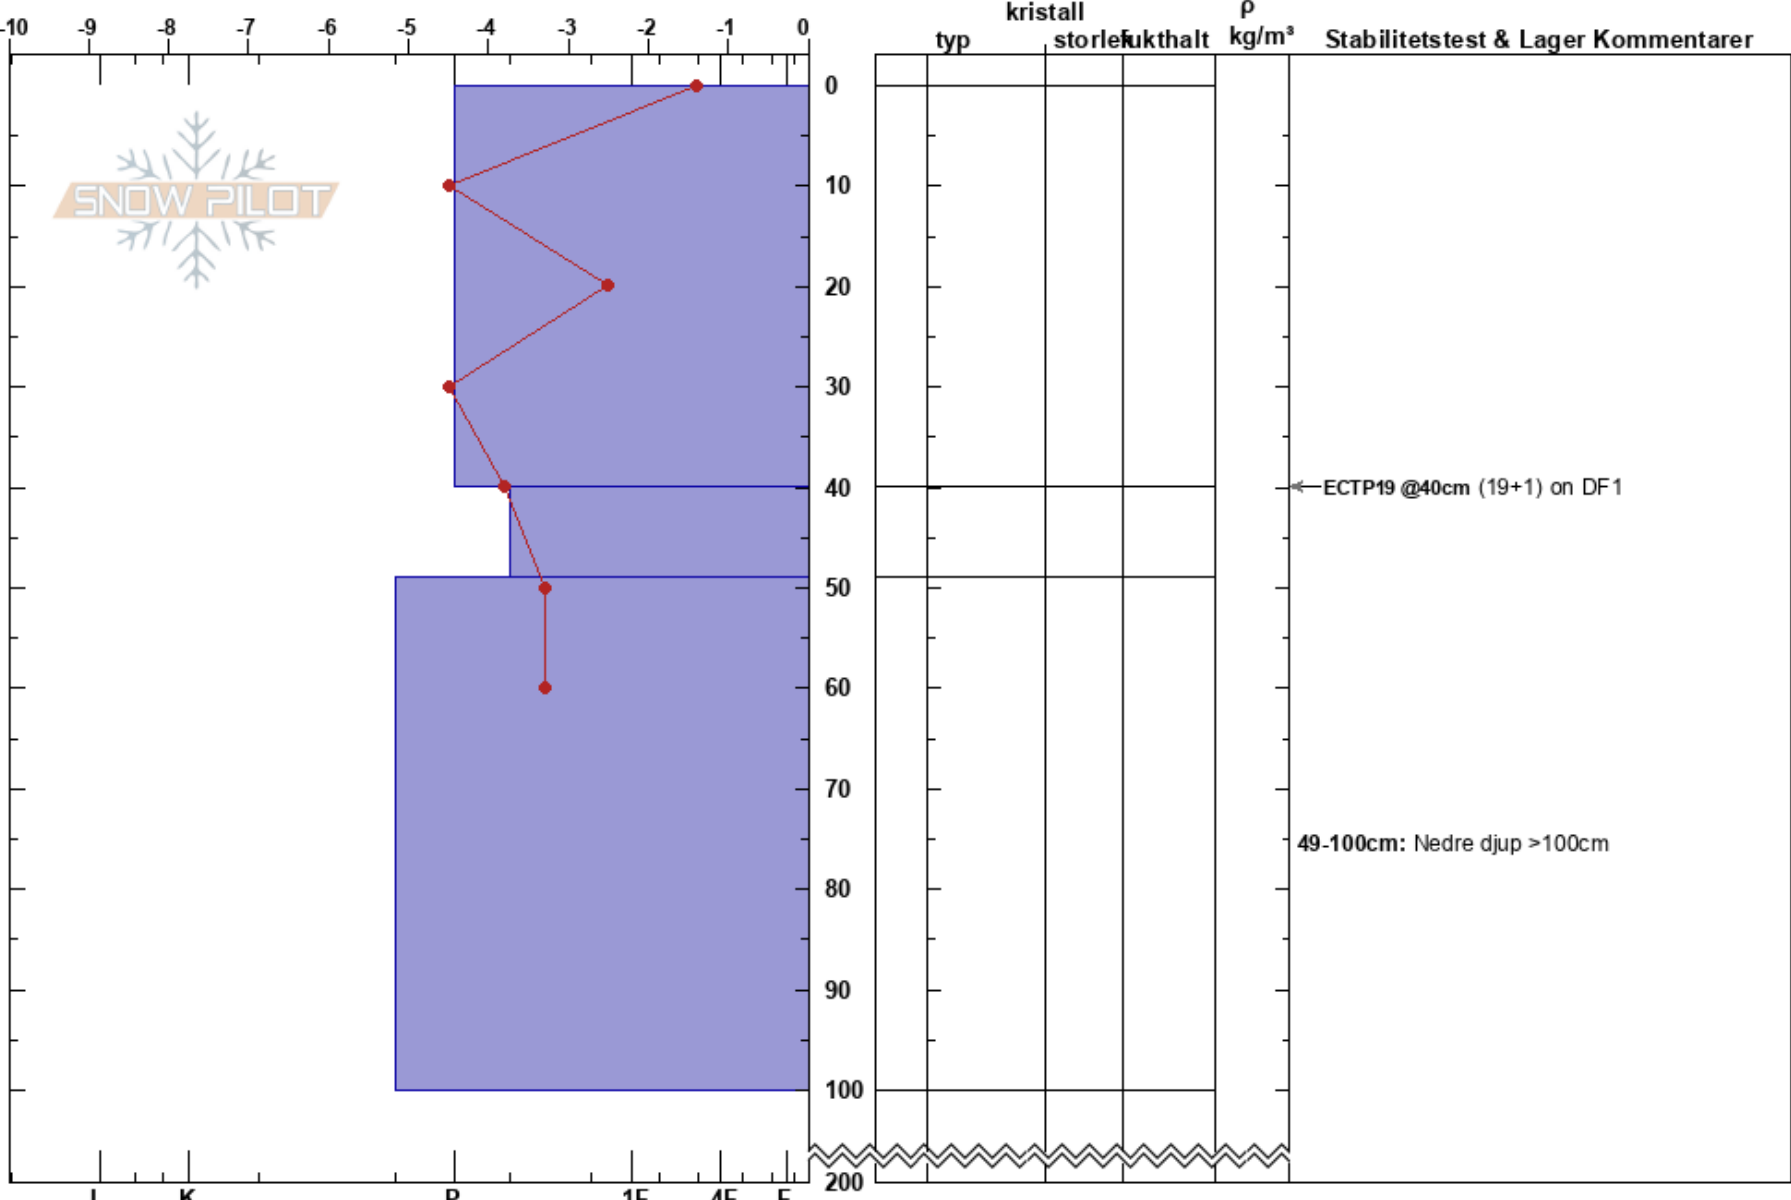

Ost om Solravín
Åreskutan
Sweden
Höjd: 1150 m
Väderstreck: SE

Mattias Boxall
15/02/2023 - 10:30
Koordinat: 63.42443N, 13.09917W
Lutning: 26°
Snödräv: no

Instabilitet:
Lufttemperatur: -3.3°C
Molnighet: FEW
Nederbörd: NO
Vind: W Svagvind (1-7m/s)

HS:200 Lager Kommentarer:
49-100cm: Nedre djup >100cm

Detaljerna: Skidspår på slutning

Noteringar (beskrivning av terräng): Snöfält i SO utsatt för crosslodning vid västvind