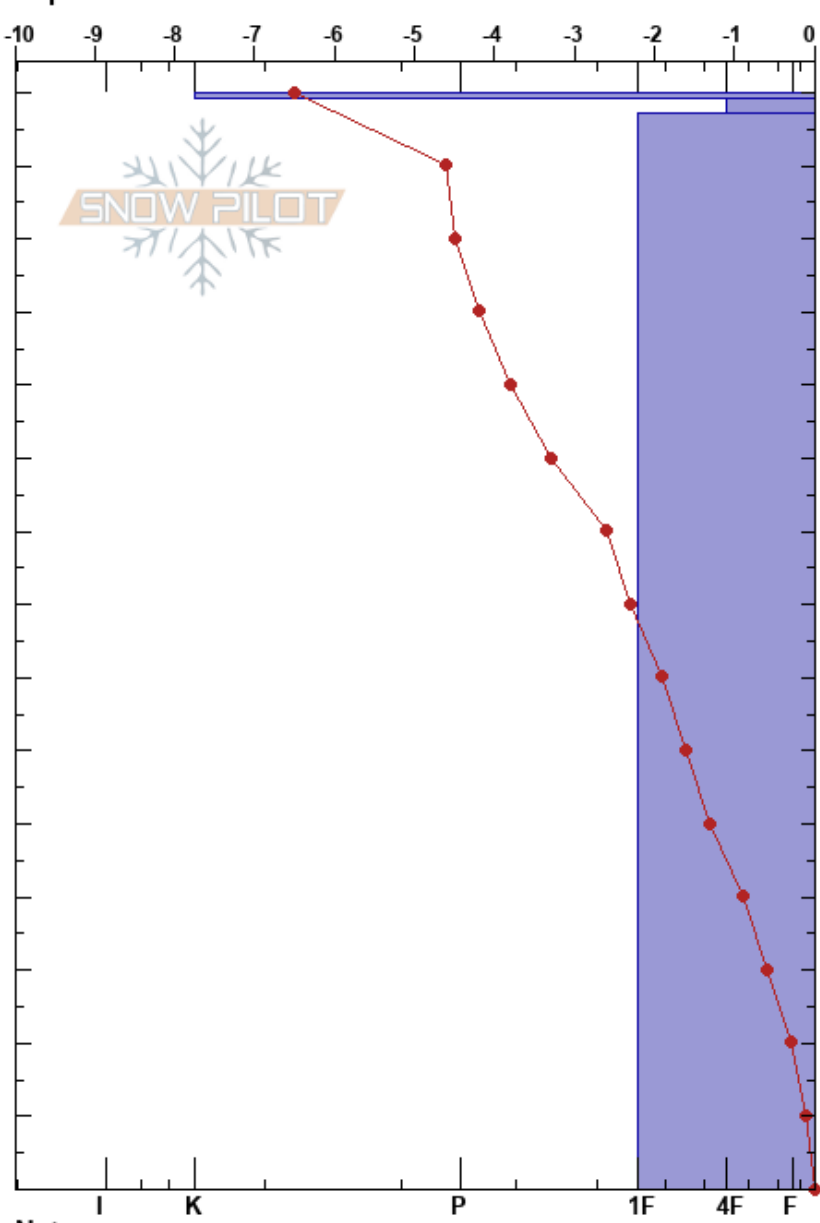

TELESKI ASNOS
 Cordillera Cantábrica
 Spain
 Elevación: 1986 m
 Exposición: N
 Específicas:

ALTO CAMPOO CANTUR
 15/02/2023 - 08:45
 Coordinada: 30T 386134W 4765806N
 Ángulo de inclinación: 30°
 Carga del Viento:

Estabilidad:
 Temp. del aire: -0.5°C
 Cielo: CLR
 Precipitación: NO
 Viento: SE Calm

Notas del capas:

HS:150
 PF:12
 PS:4

Cristal		ρ		Pruebas de estabilidad y notas de capa
Tipo	Tam	Humedad	kg/m³	
∅	2			460
.	2	D		
.	1			

STM @ 30cm

CTN

Notas: