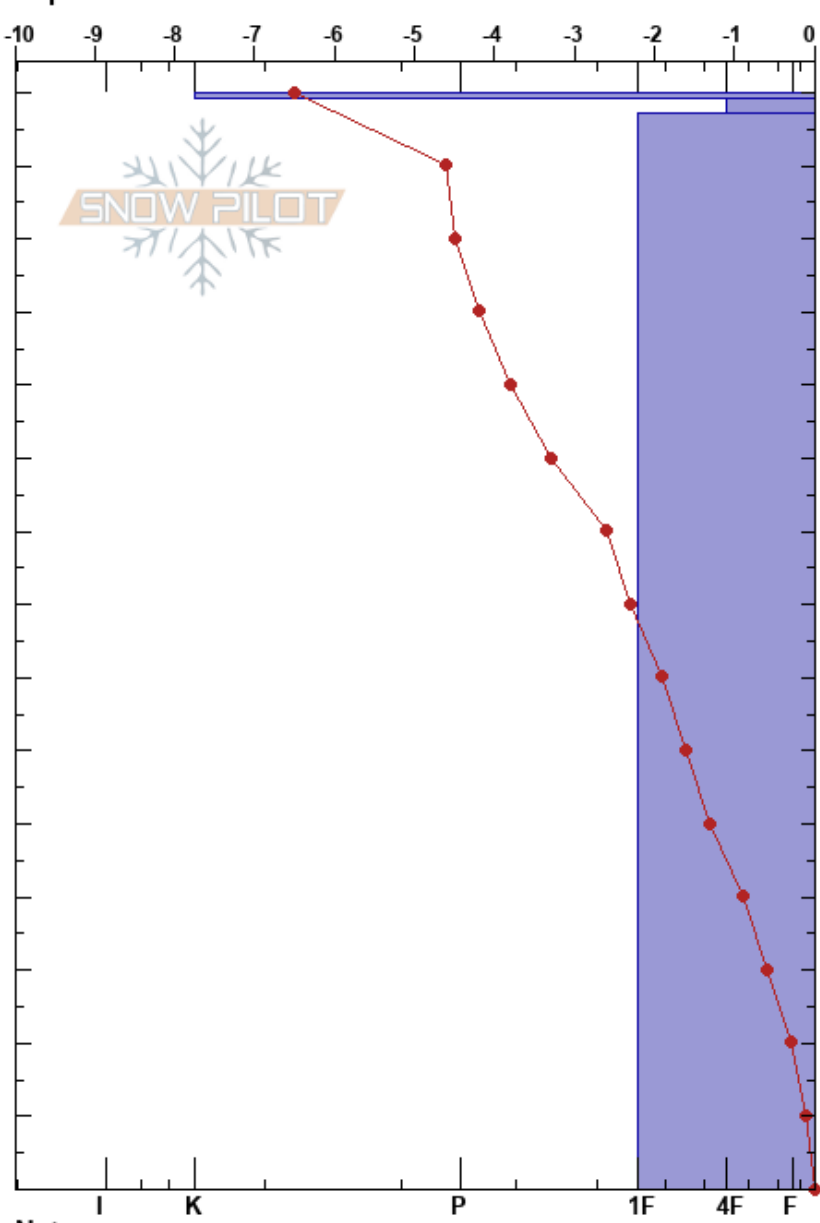

TELESKI ASNOS
 Cordillera Cantábrica
 Spain
 Elevación: 1986 m
 Exposición: N
 Específicas:

ALTO CAMPOO CANTUR
 15/02/2023 - 08:45
 Coordinada: 30T 386134W 4765806N
 Ángulo de inclinación: 30°
 Carga del Viento:

Estabilidad:
 Temp. del aire: -0.5°C
 Cielo: CLR
 Precipitación: NO
 Viento: SE Calm

Notas del capas:

HS:150
 PF:12
 PS:4

Cristal		ρ		Pruebas de estabilidad y notas de capa
Tipo	Tam	Humedad	kg/m³	
∅	2			460
.	2	D		
.	1			

STM @30cm

CTN

Notas: