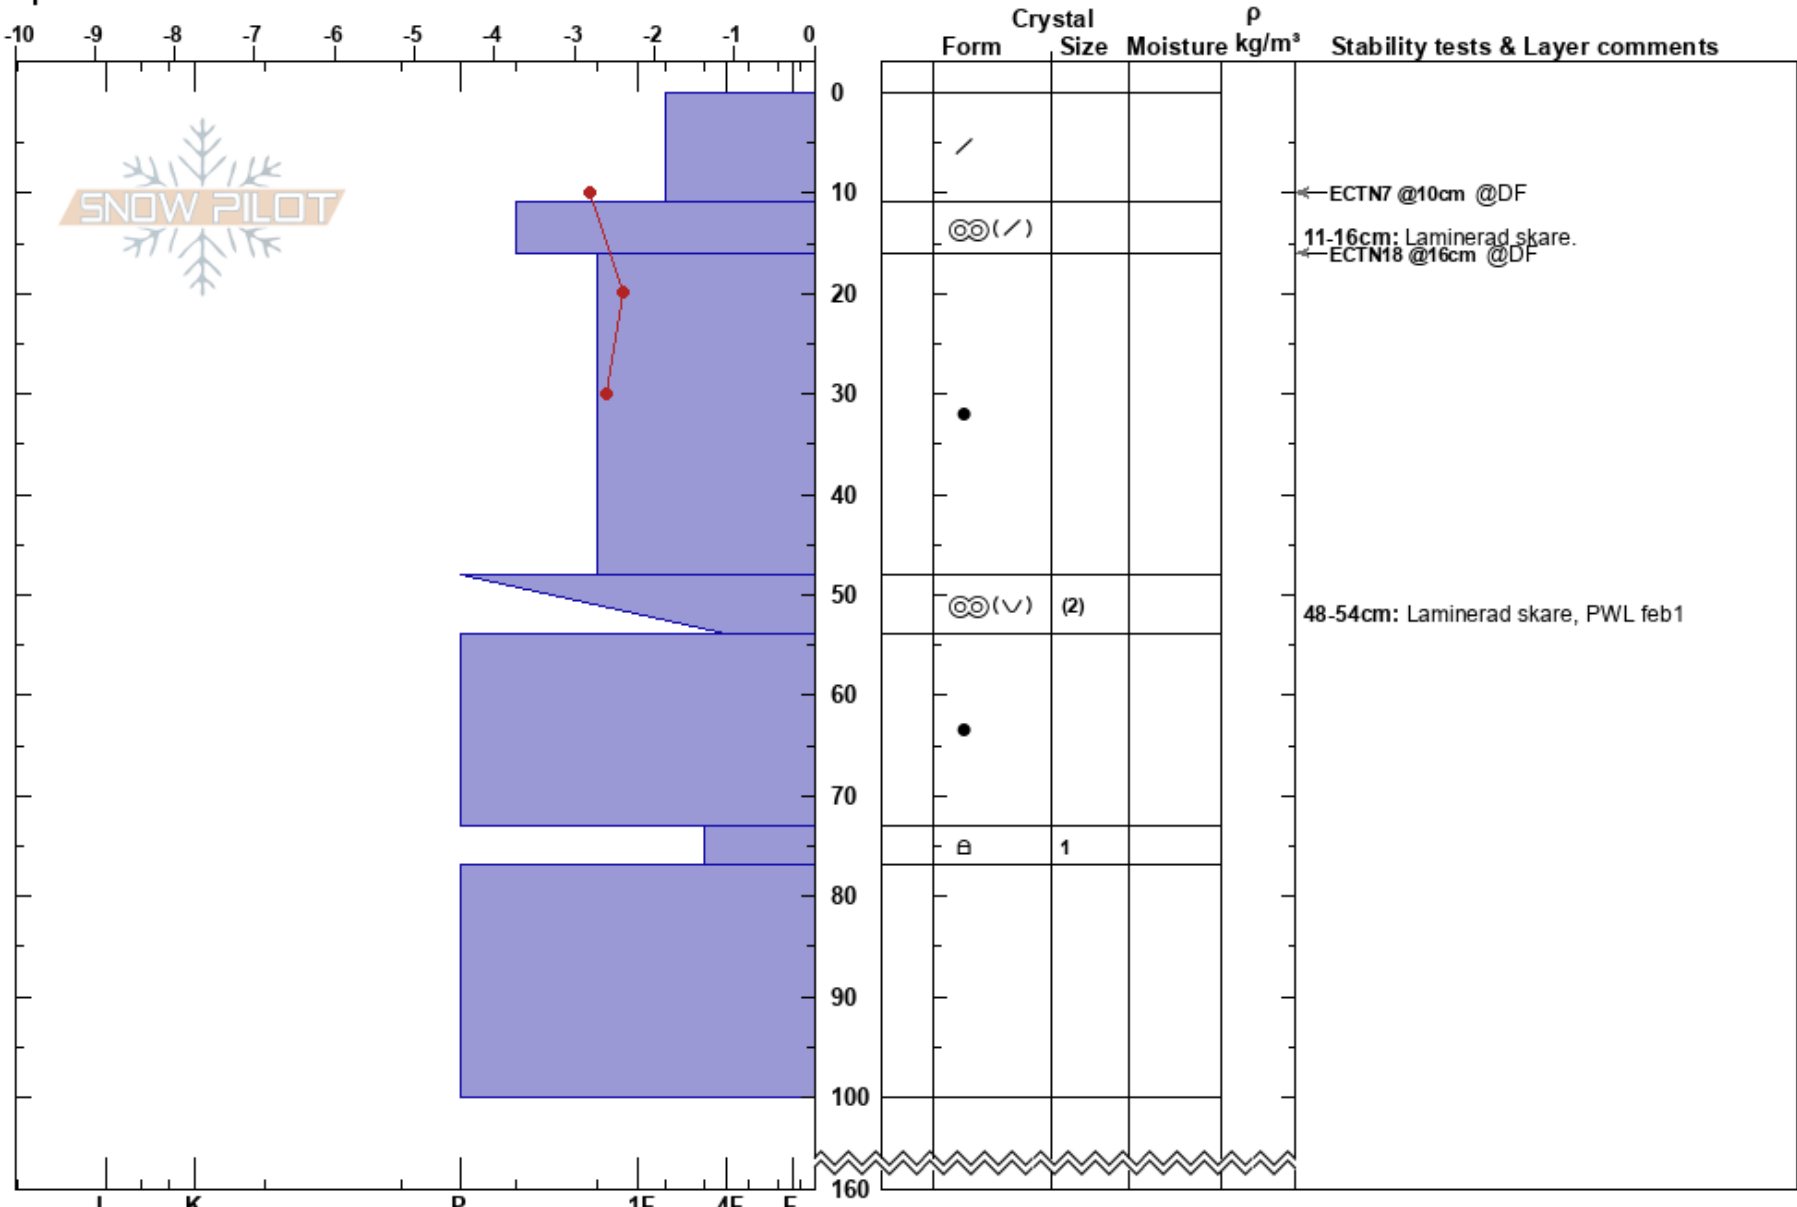

Rödskullen
 Grönfjället
 Sweden
Elevation: 800 m
Aspect: SE
Specifics:

Stefan Lundin
 13/02/2023 - 10:00
Co-ord: 65.27202N, 15.58710E
Slope Angle: 33°
Wind Loading: yes

Stability:
Air Temperature: -1.9°C
Sky Cover: SCT
Precipitation: NO
Wind: NW Strong

HS: 160
PF: 10
Layer Notes:
 11-16cm: Laminerad skare.
 48-54cm: Laminerad skare, PWL feb1

Notes: Liten läslutning vid trädgräns.