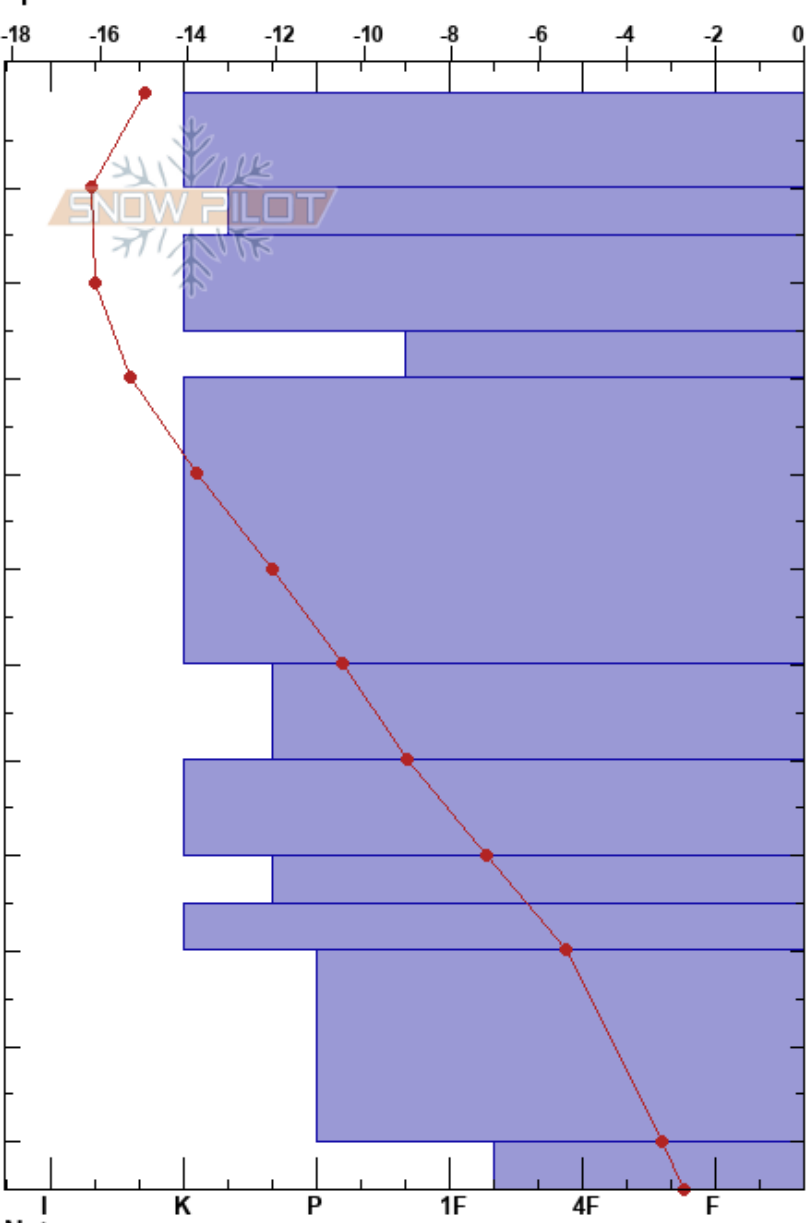

Linken  
 Nordenskiöld Land  
 Norway  
**Elevation:**  
**Aspect:** SW  
**Specifics:**

Jens Abild  
 05/01/2018 - 10:00  
**Co-ord:** 33X 517457E 8686697N  
**Slope Angle:** 28°  
**Wind Loading:**

**Stability:** HS:115 **Layer Notes:**  
**Air Temperature:** -11.2°C  
**Sky Cover:** OVC  
**Precipitation:** S-1  
**Wind:** SE Light Breeze

Form	Crystal		$\rho$ kg/m <sup>3</sup>	Stability tests & Layer comments
	Size	Moisture		
•		D		
⊖		D		
•		D		
⊖		D		
•		D		
⊖		D		
•		D		
⊖		D		
•		D		
⊖		D		
•		D		
⊖		D		
□				

Notes:

I K P 1F 4F F