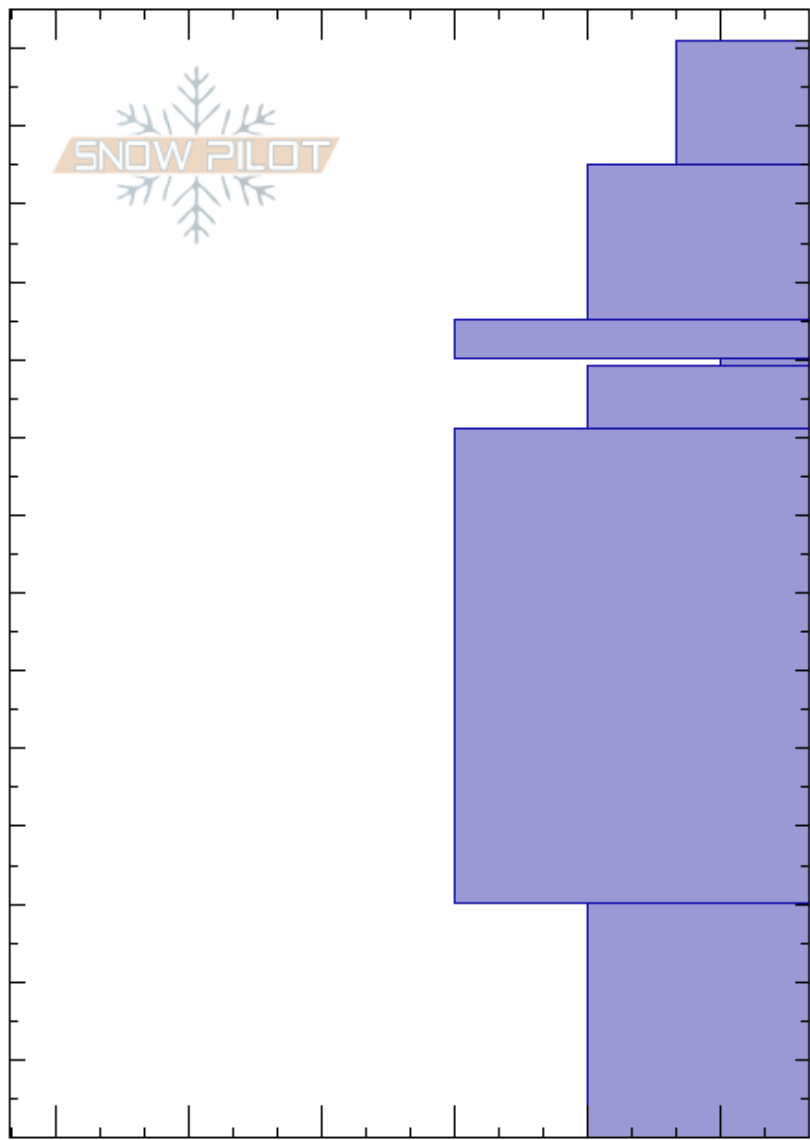

TaylorFork, WldmsBndr  
 Madison Range-S  
 MT  
**Elevation:** 8769 ft  
**Aspect:** 240°  
**Specifics:**

Alex Marienthal  
 02/10/2023 - 11:30am  
**Co-ord:** 44.97666N, -111.35982W  
**Slope Angle:** 26°  
**Wind Loading:** no

**Stability:** Good **HS:** 141  
**Air Temperature:** -7°C **Layer Notes:**  
 100-99cm: Problematic layer  
**Sky Cover:** CLR  
**Precipitation:** NO  
**Wind:** SW Light Breeze

Height (cm)	Crystal		Moisture	$\rho$ kg/m <sup>3</sup>	Stability tests & Layer comments
	Form	Size			
141	∇	1			
130	/				
120	/				
110	/				
100	•				← ECTN24 @100cm
100	∇				
100	□	1-2			
90					
80					
70					
60	□	1-2			
50					
40					
30					← ECTP14 @30cm
20					
10	□	2-4			
0					