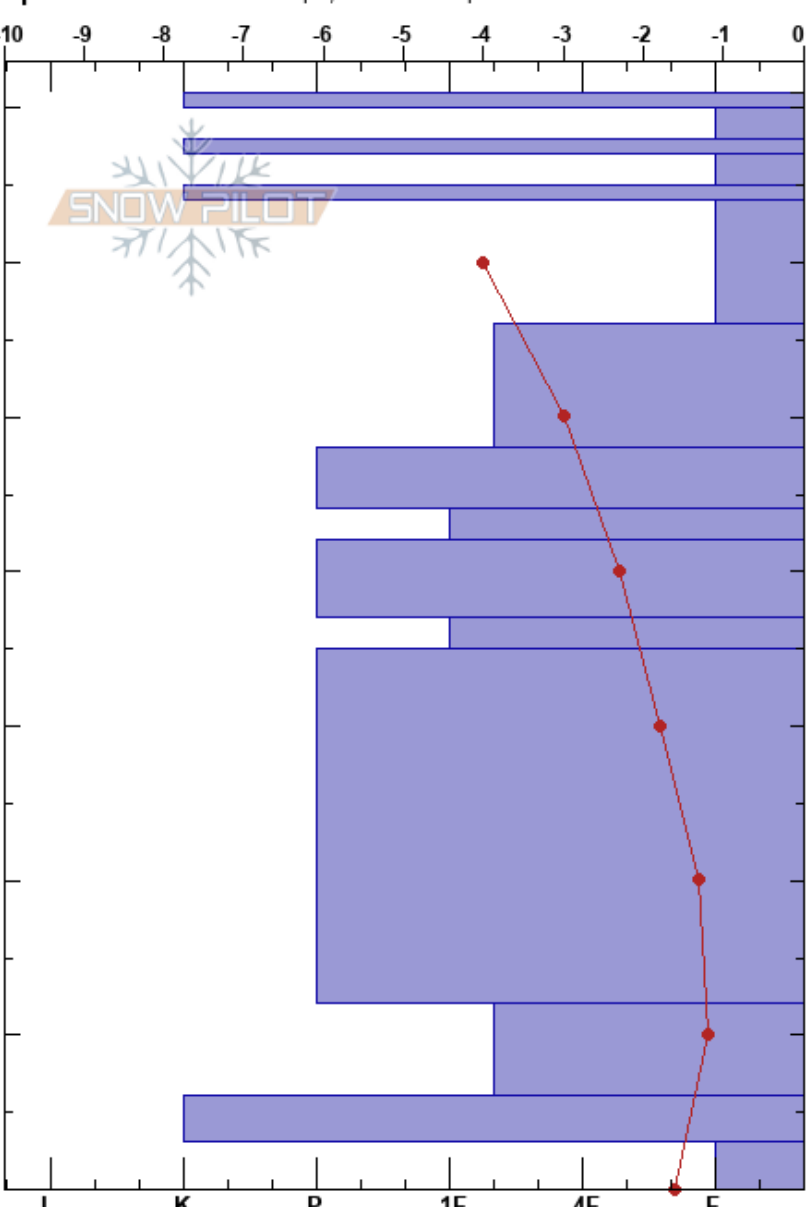

Kellostapuli  
 Finland  
 Elevation: 380 m  
 Aspect: NE  
 Specifics: Ski tracks on slope; We skied slope

Elina Molkkari  
 10/02/2023 - 12:25  
 Co-ord: 35W 383164E 7499664N  
 Slope Angle: 24°  
 Wind Loading: no

Stability:  
 Air Temperature: -5.9°C  
 Sky Cover: FEW  
 Precipitation: NO  
 Wind: SW Moderate

HS:71  
 68-67cm: 5mm  
 65-64cm: 5mm  
 3-0cm: Problematic layer

Depth (cm)	Crystal		Moisture	$\rho$ kg/m <sup>3</sup>	Stability tests & Layer comments
	Form	Size			
71					
68-67	⊙				
65-64	⊠	2			
63-62	⊙				
61-60	⊠				
60	⊙				← CT11, SC @64cm korpun alta
58-57	⊙				← CT12, SC @64cm
56-55	⊠	2			← ECTN11 @64cm
53-52	⊠	1.5			← ECTN28 @56cm
50					
48-47	⊠	2			
45-44					
43-42	⊠	2			
40					
35-34	⊠				
30					
28-27	⊠	0.5			
20					
18-17	⊠	3			
15-14	⊙				
10	^				← CT27, SC @3cm
0					

Notes: Maa kenervikkoa. Lumen pinnassa vaihtelevan paksuinen korppu/jäälinssi. Puurajan yläpuolella kova liukas pinta.