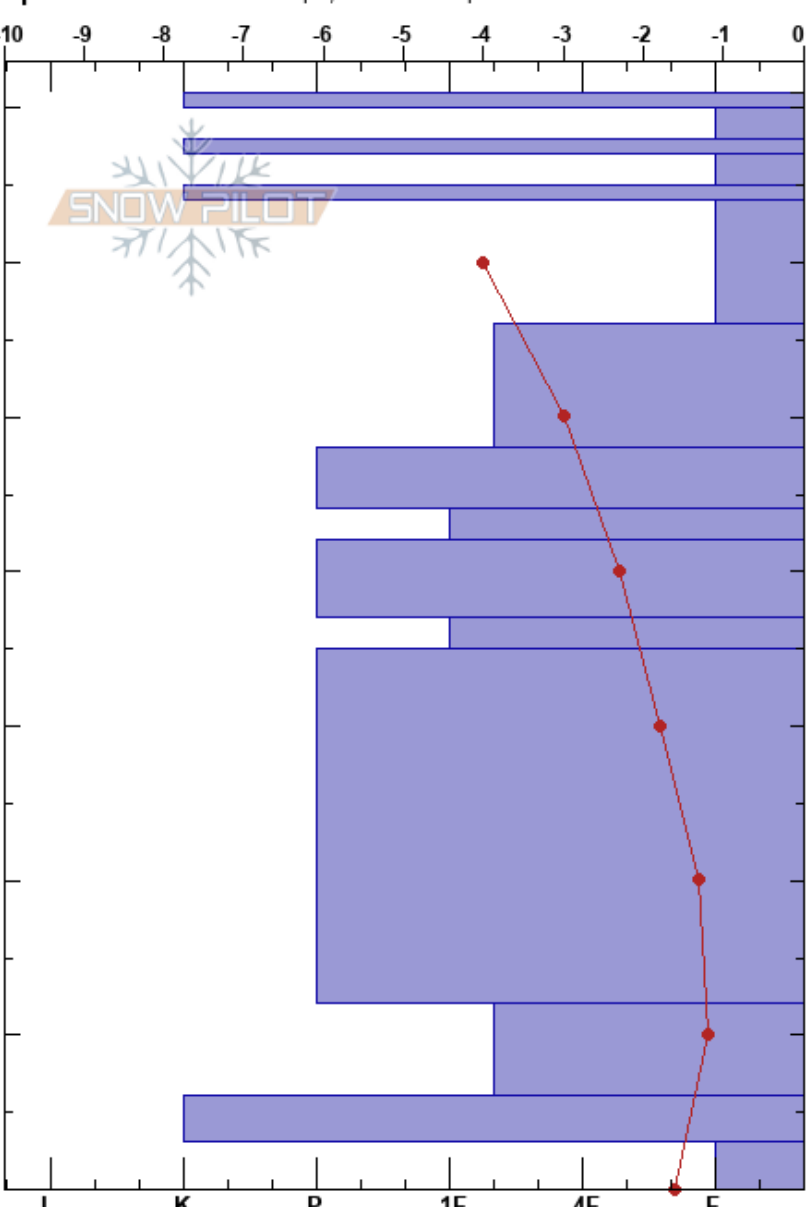

Kellostapuli
 Finland
 Elevation: 380 m
 Aspect: NE
 Specifics: Ski tracks on slope; We skied slope

Elina Molkkari
 10/02/2023 - 12:25
 Co-ord: 35W 383164E 7499664N
 Slope Angle: 24°
 Wind Loading: no

Stability:
 Air Temperature: -5.9°C
 Sky Cover: FEW
 Precipitation: NO
 Wind: SW Moderate

HS:71
 68-67cm: 5mm
 65-64cm: 5mm
 3-0cm: Problematic layer

Depth (cm)	Crystal		Moisture	ρ kg/m³	Stability tests & Layer comments
	Form	Size			
71					
68-67	⊙				
65-64	⊠	2			
63-62	⊙				
61-60	⊠				
60	⊙				← CT11, SC @64cm korpun alta
58-57	⊙				← CT12, SC @64cm
56-55	⊠	2			← ECTN11 @64cm
53-52	⊠	1.5			← ECTN28 @56cm
48-47	⊠	2			
43-42	⊠	2			
33-32	⊠	2			
23-22	⊠	0.5			
13-12	⊠	3			
3-2	⊙				← CT27, SC @3cm
0	^				

Notes: Maa kenervikkoa. Lumen pinnassa vaihtelevan paksuinen korppu/jäälinssi. Puurajan yläpuolella kova liukas pinta.