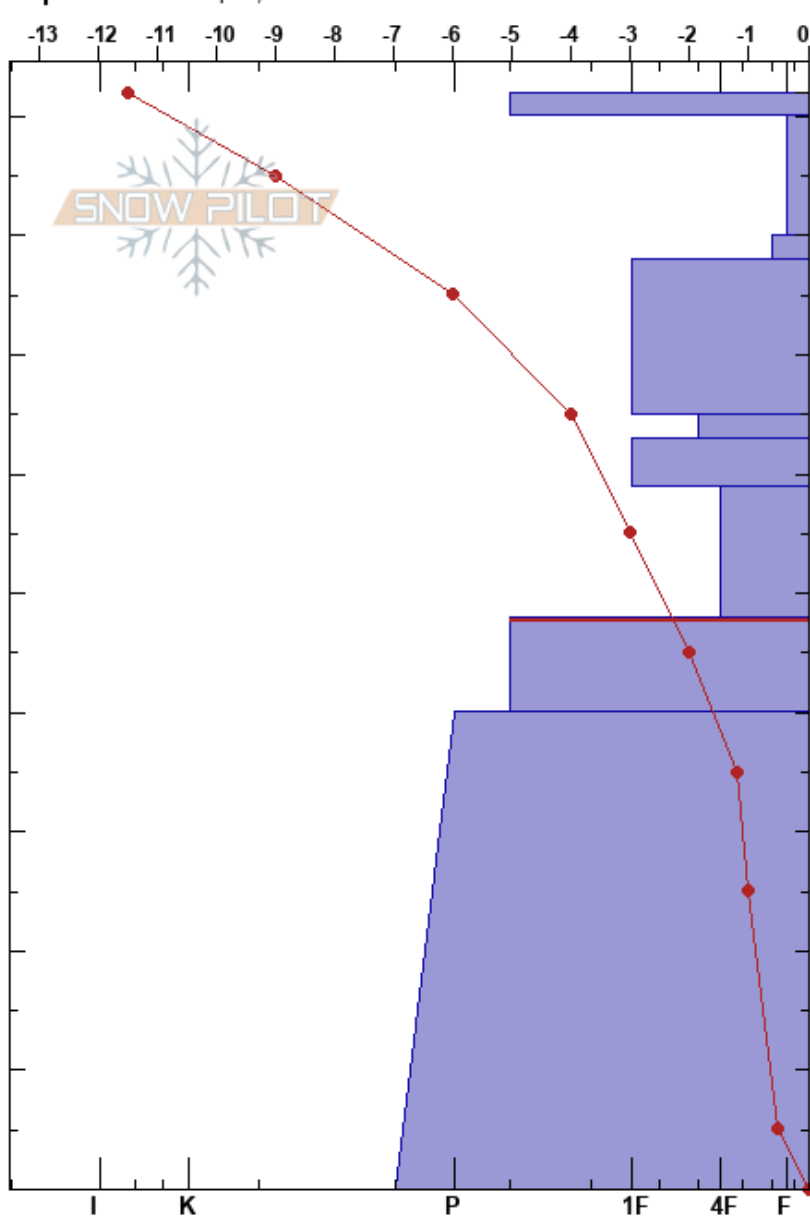

Andara  
 Picos de Europa  
 Spain  
 Elevación: 1690 m  
 Exposición: NW

Alberto Mediavilla  
 09/02/2023 - 10:30  
 Coordinada: 43.21580N, -4.71240W  
 Ángulo de inclinación: 25°  
 Carga del Viento: previamente

Estabilidad: Bien HS:92  
 Temp. del aire: -5.5°C  
 Cielo: CLR  
 Precipitación: NO  
 Viento: NE Brisa leve

Notas del capas:  
 48-40cm: Problematic layer

Específicas: Colapso, localizad

Cristal	ρ		Pruebas de estabilidad y notas de capa
	Tipo	Tam	
☐	0.3		
●	0.1	D	152
/	1	D	
⊘	1.5-2	D	272 ← ECTN14 @80cm CT14, PC @80cm
⊖ (⊘)	0.3(1)	D	
⊘ (⊖)	2(0.3)	D	
⊖ (⊖)	0.5(0.5)	D	296
⊖	0.5	D	
☐	1	D	248 ← CT16, BRK @48cm CPST43/150
			384
⊖	0.5-1	D	