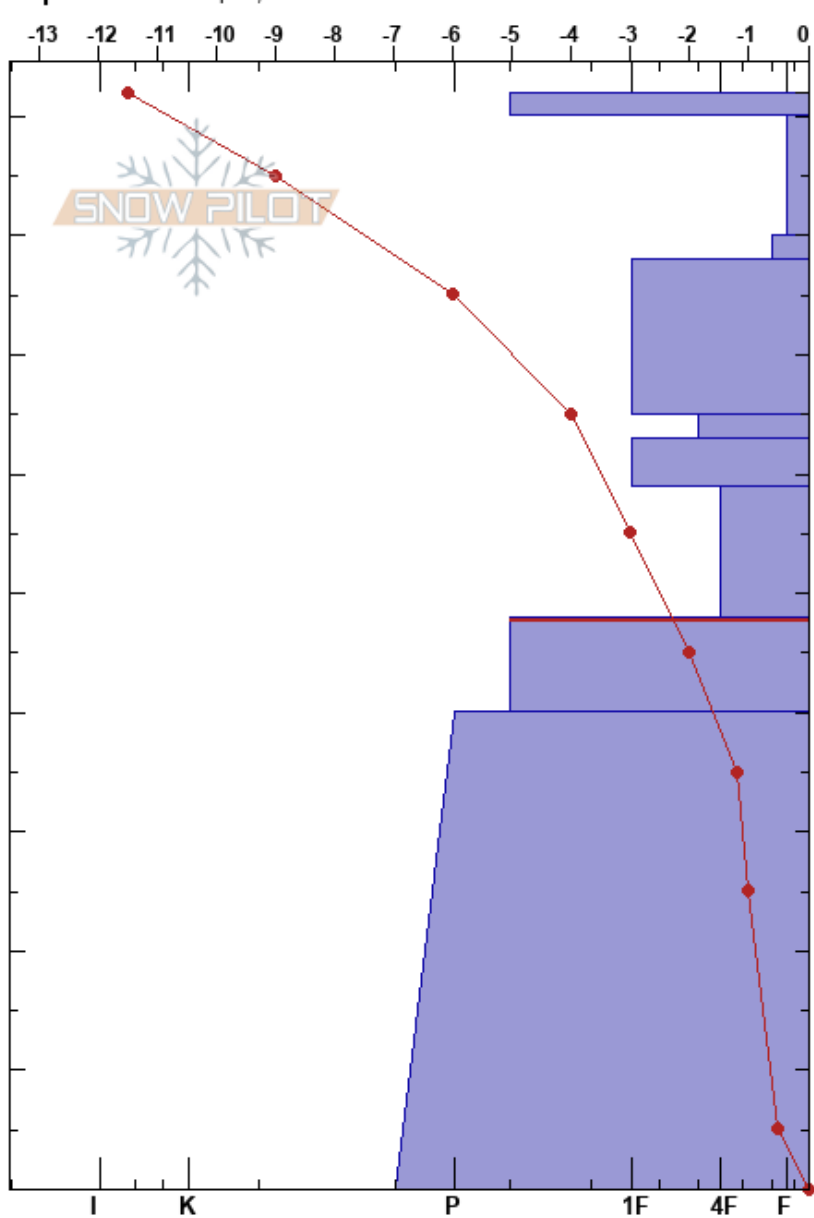

Andara
 Picos de Europa
 Spain
 Elevación: 1690 m
 Exposición: NW

Alberto Mediavilla
 09/02/2023 - 10:30
 Coordinada: 43.21580N, -4.71240W
 Ángulo de inclinación: 25°
 Carga del Viento: previamente

Estabilidad: Bien HS:92
 Temp. del aire: -5.5°C
 Cielo: CLR
 Precipitación: NO
 Viento: NE Brisa leve

Notas del capas:
 48-40cm: Problematic layer

Específicas: Colapso, localizad

Cristal	ρ		Pruebas de estabilidad y notas de capa
	Tipo	Tam	
☐	0.3		
●	0.1	D	152
/	1	D	
⊘	1.5-2	D	272 ← ECTN14 @80cm CT14, PC @80cm
⊖ (⊘)	0.3(1)	D	
⊘ (⊖)	2(0.3)	D	
⊖ (⊖)	0.5(0.5)	D	296
⊖	0.5	D	
☐	1	D	248 ← CT16, BRK @48cm CPST43/150
			384
⊖	0.5-1	D	