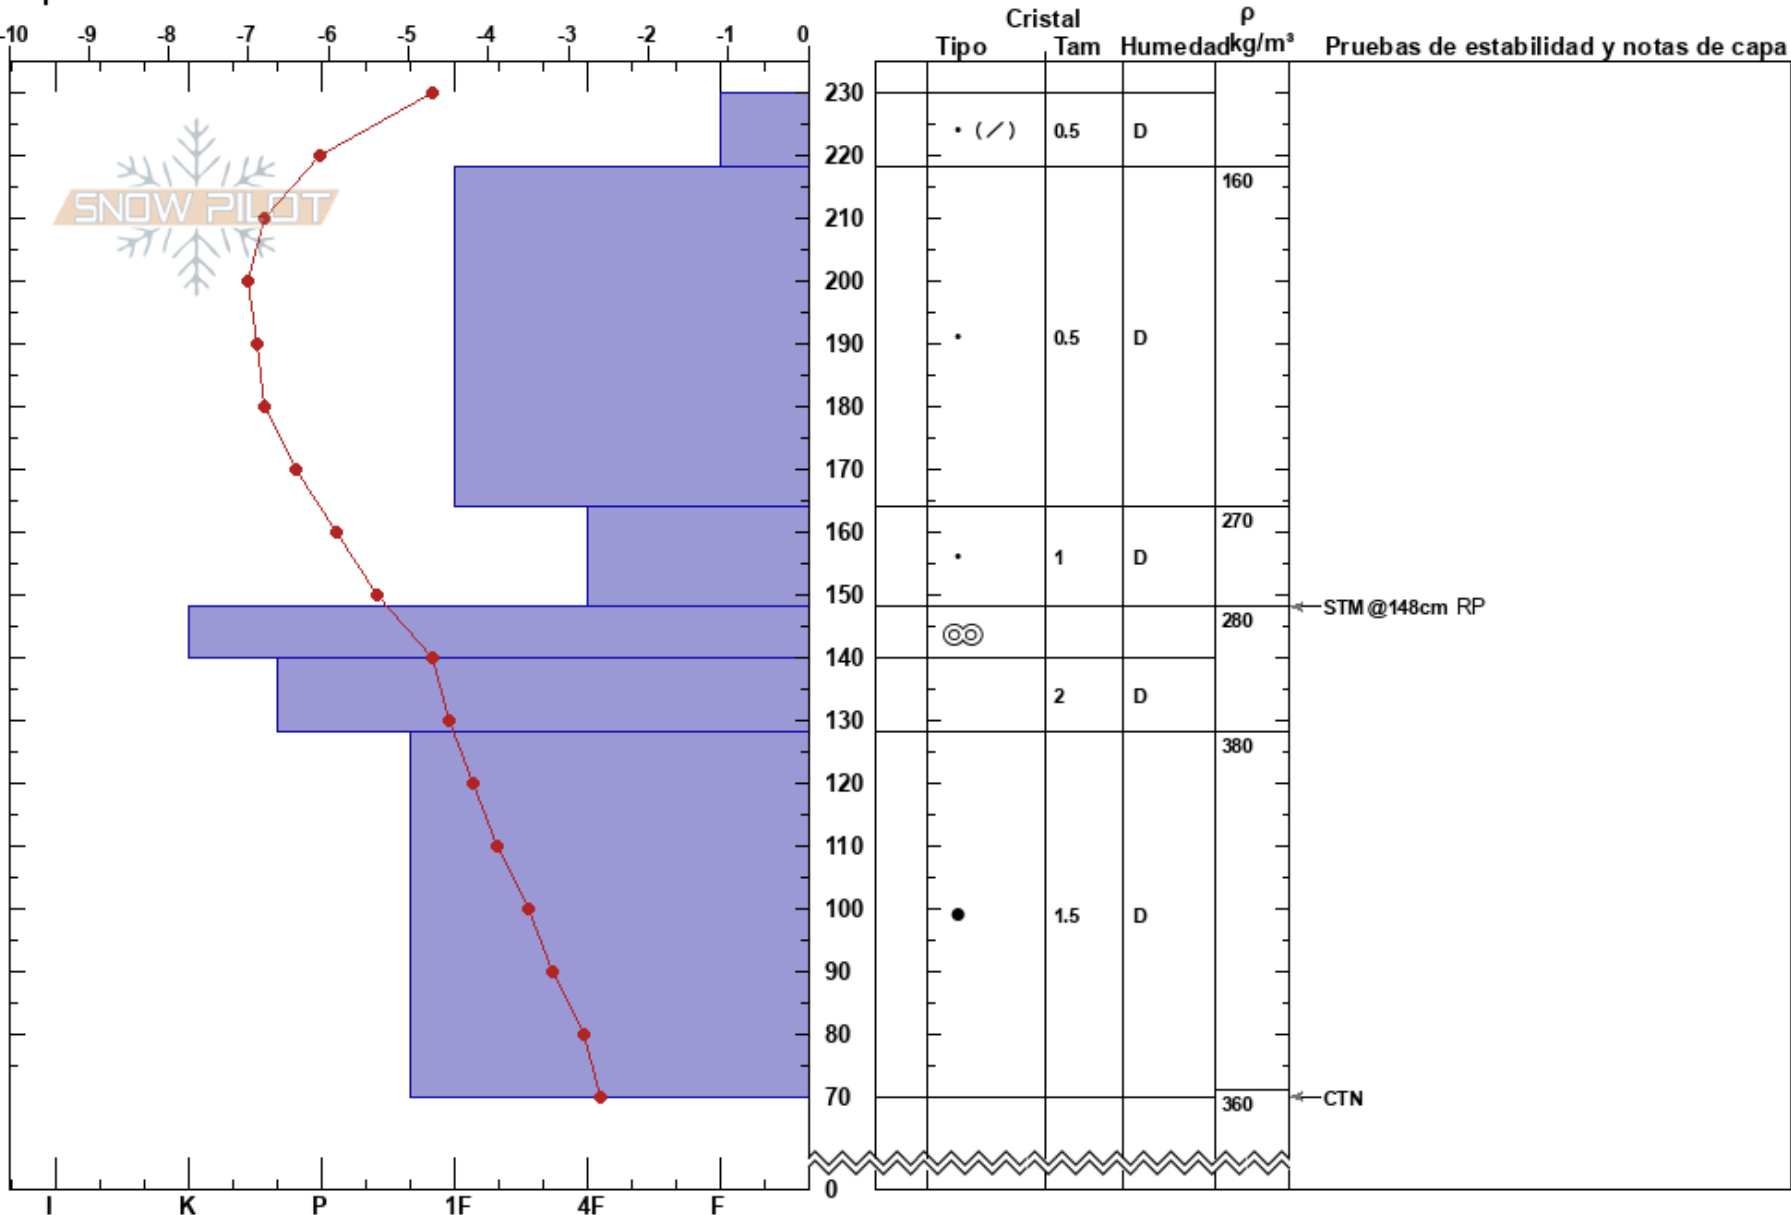

Canal de San Luis
 Picos de Europa
 Spain
 Elevación: 1962 m
 Exposición: NE
 Específicas:

Mara Garvia
 08/02/2023 - 11:24
 Coordinada: 43.15974N, -4.81860W
 Ángulo de inclinación: 32°
 Carga del Viento:

Estabilidad:
 Temp. del aire: 1.7°C
 Cielo: CLR
 Precipitación: NO
 Viento: Calm

HS:230
 PF:15
 PS:8

Notas del capas:

Notas: sondeos 160 cm.