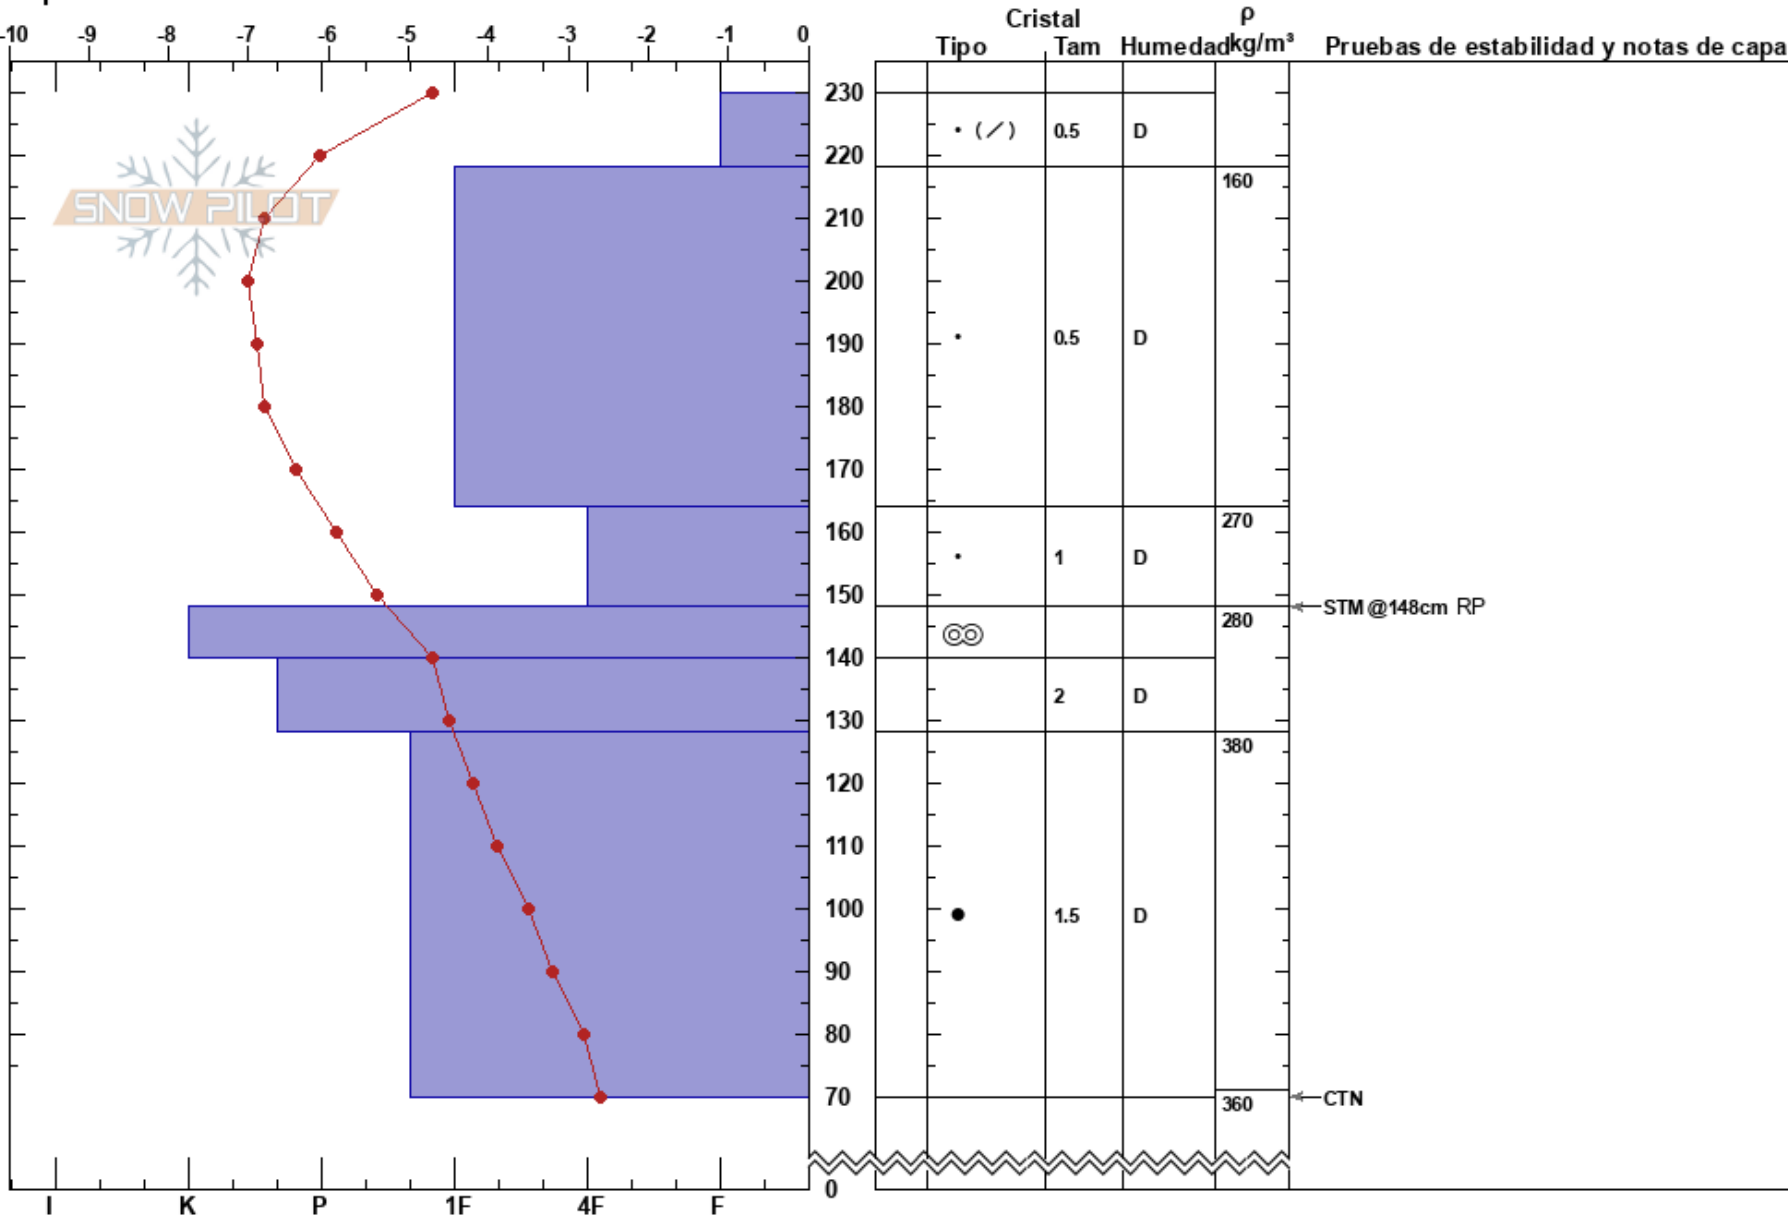

Canal de San Luis  
 Picos de Europa  
 Spain  
 Elevación: 1962 m  
 Exposición: NE  
 Específicas:

Mara Garvia  
 08/02/2023 - 11:24  
 Coordinada: 43.15974N, -4.81860W  
 Ángulo de inclinación: 32°  
 Carga del Viento:

Estabilidad:  
 Temp. del aire: 1.7°C  
 Cielo: CLR  
 Precipitación: NO  
 Viento: Calm

HS:230  
 PF:15  
 PS:8

Notas del capas:

Notas: sondeos 160 cm.