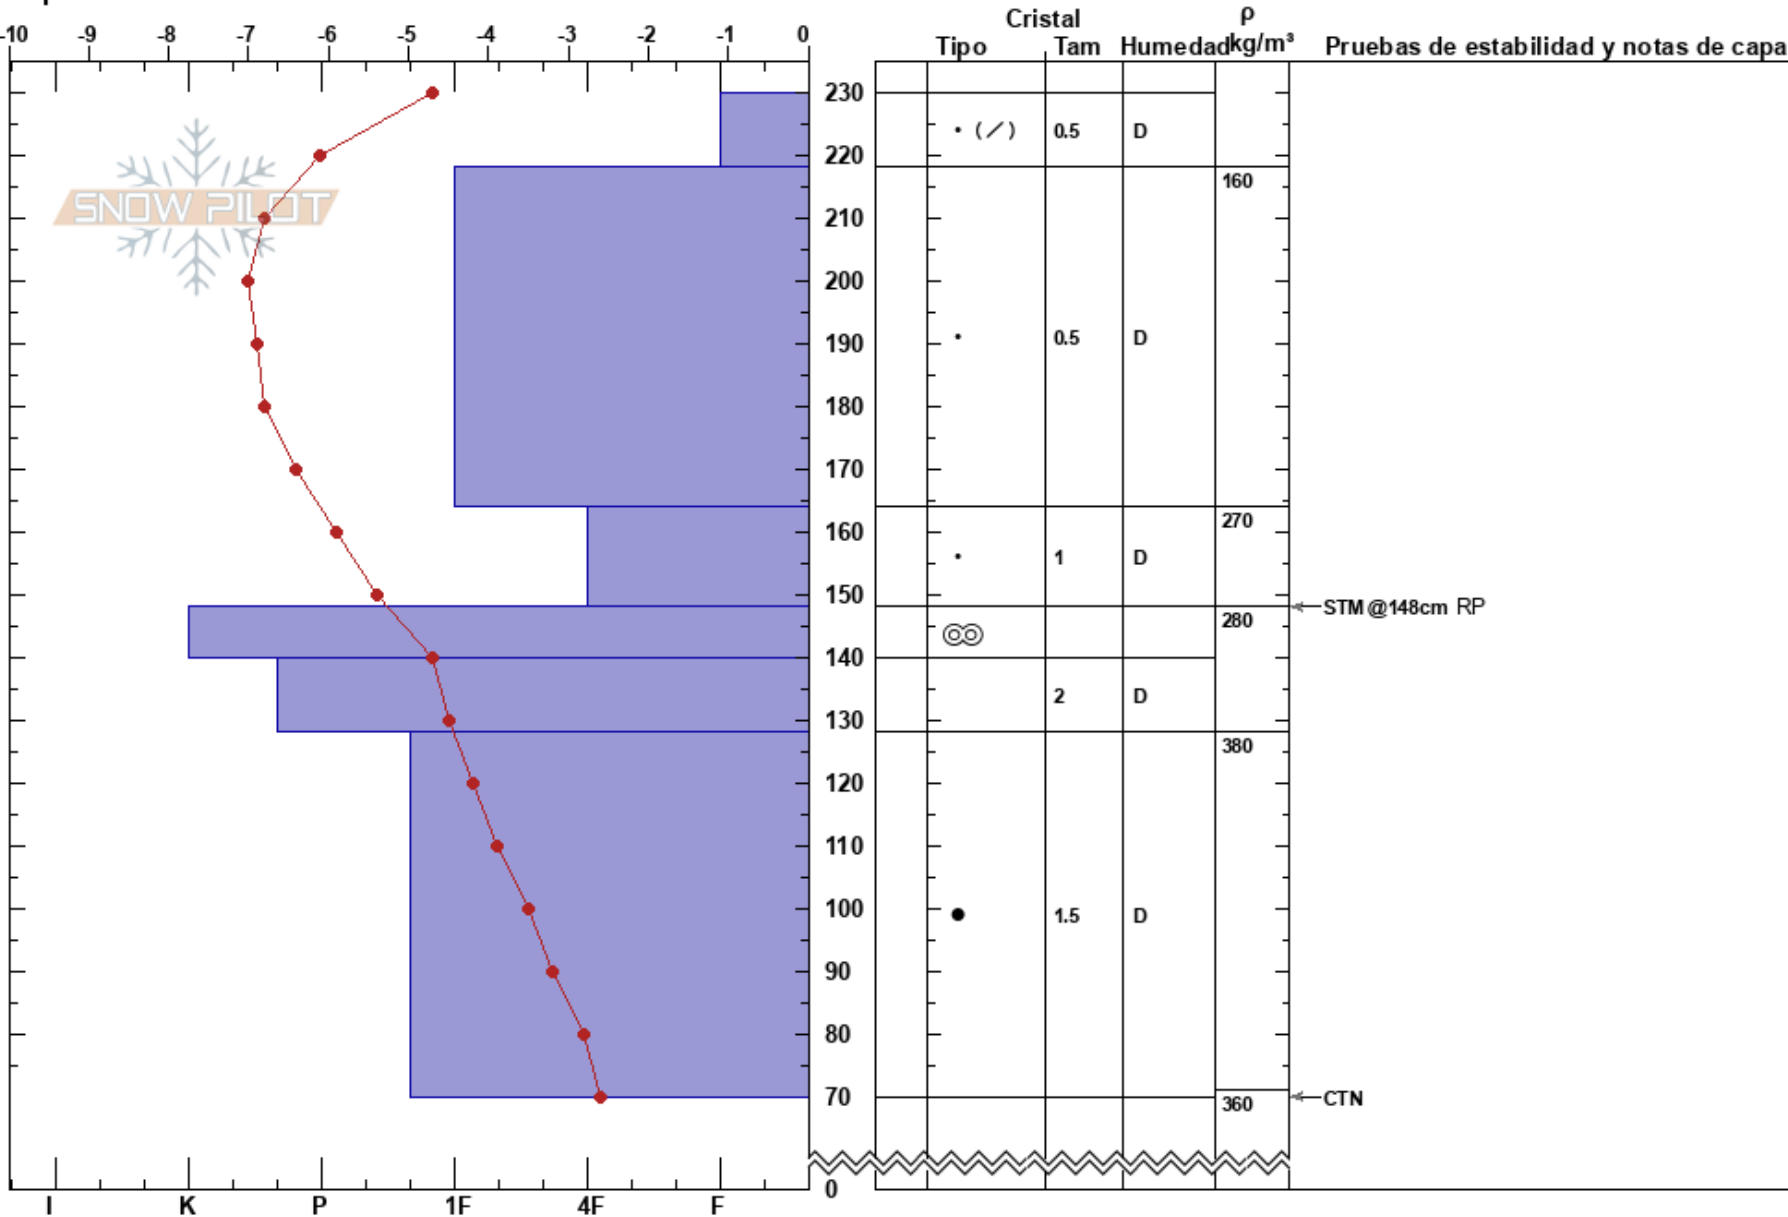

Canal de San Luis
 Picos de Europa
 Spain
 Elevación: 1962 m
 Exposición: NE
 Específicas:

Mara Garvia
 08/02/2023 - 11:24
 Coordinada: 43.15974N, -4.81860W
 Ángulo de inclinación: 32°
 Carga del Viento:

Estabilidad:
 Temp. del aire: 1.7°C
 Cielo: CLR
 Precipitación: NO
 Viento: Calm

HS:230
 PF:15
 PS:8

Notas del capas:

Notas: sondeos 160 cm.