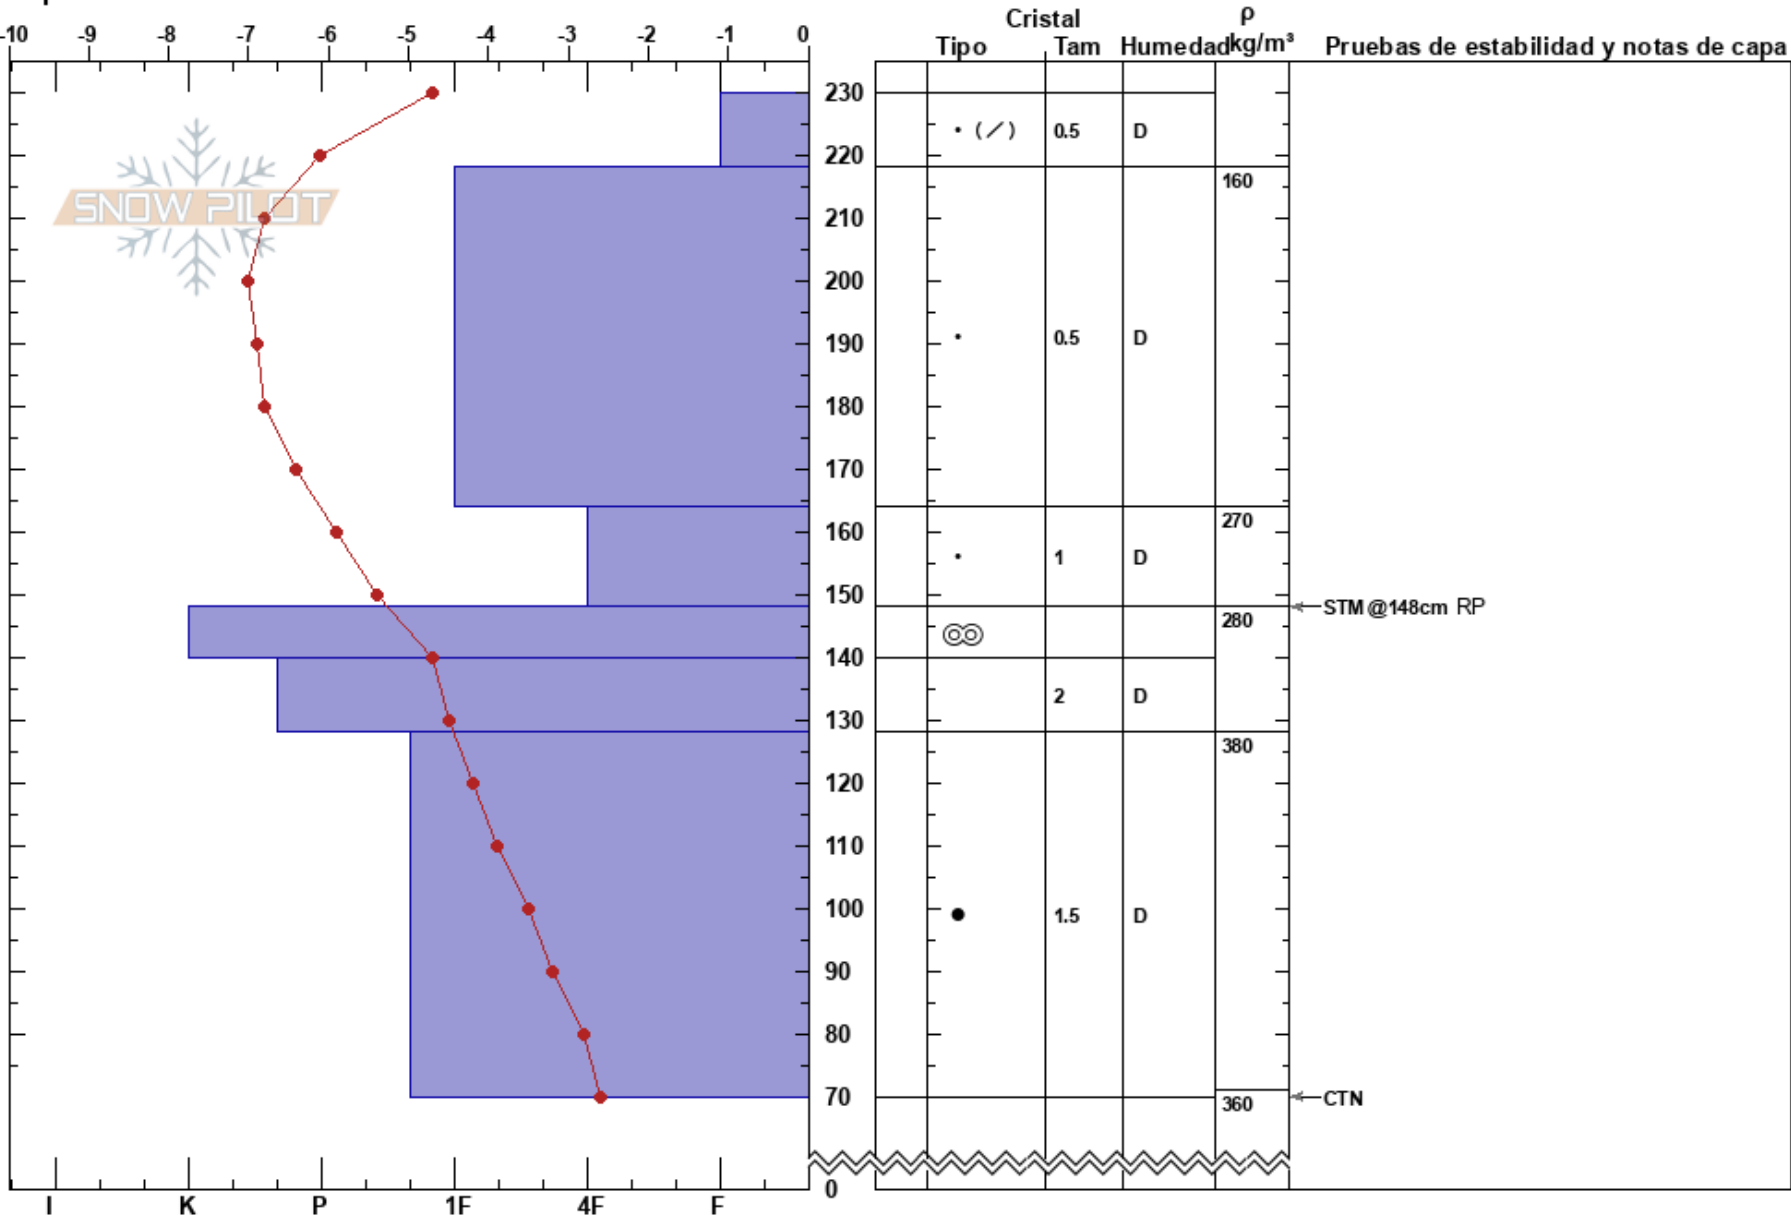

Canal de San Luis  
 Picos de Europa  
 Spain  
 Elevación: 1962 m  
 Exposición: NE  
 Específicas:

Mara Garvia  
 08/02/2023 - 11:24  
 Coordinada: 43.15974N, -4.81860W  
 Ángulo de inclinación: 32°  
 Carga del Viento:

Estabilidad:  
 Temp. del aire: 1.7°C  
 Cielo: CLR  
 Precipitación: NO  
 Viento: Calm

HS:230  
 PF:15  
 PS:8

Notas del capas:

Notas: sondeos 160 cm.