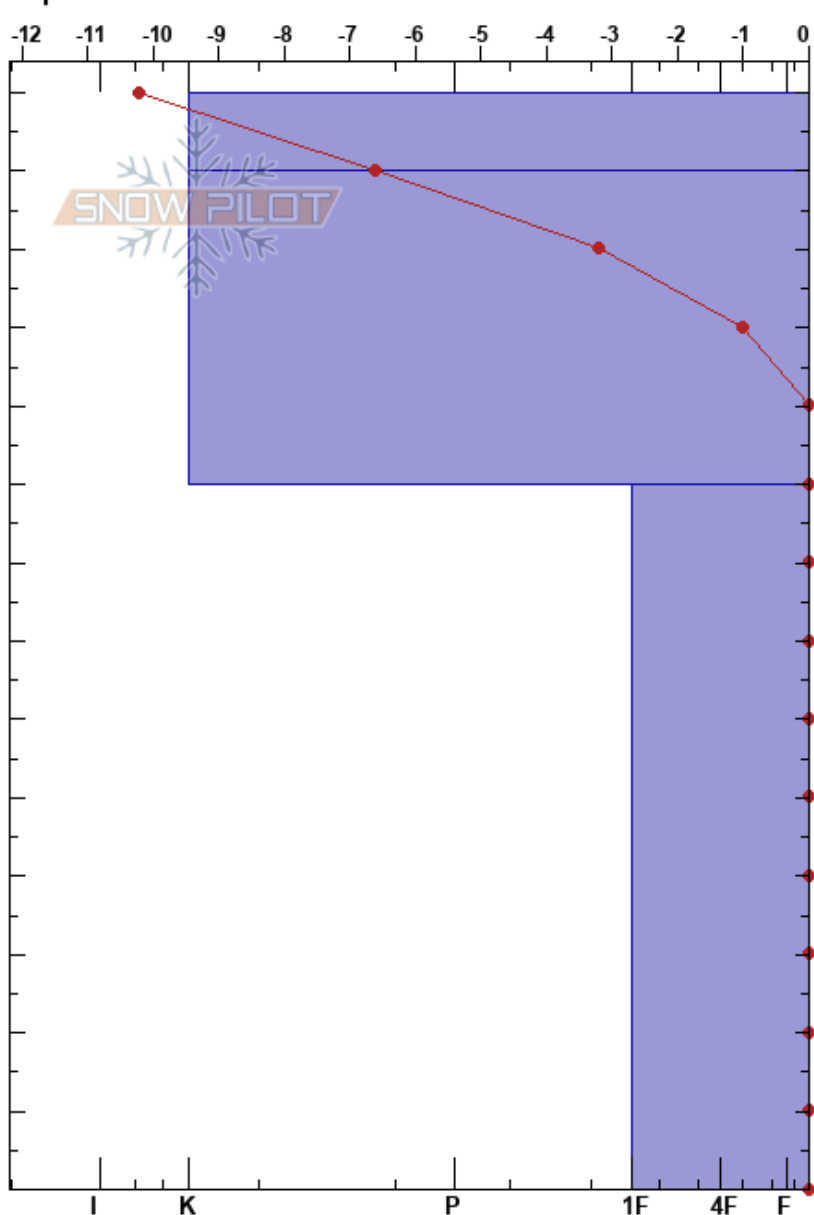

ITINERARIO CHIVO  
 Cordillera Cantábrica  
 Spain  
 Elevación: 1984 m  
 Exposición: SE  
 Específicas:

ALTO CAMPOO CANTUR  
 09/02/2023 - 08:45  
 Coordinada: 30T 386388W 4766753N  
 Ángulo de inclinación: 30°  
 Carga del Viento:

Estabilidad:  
 Temp. del aire: -4.5°C  
 Cielo: CLR  
 Precipitación: NO  
 Viento: NE Calm

HS:140  
 PF:0  
 PS:2

Tipo	Cristal		ρ kg/m³	Pruebas de estabilidad y notas de capa
	Tam	Humedad		
ϕ	2			
ϕ	2			
			740	
⊙⊙	3	D-M		← STC @50cm