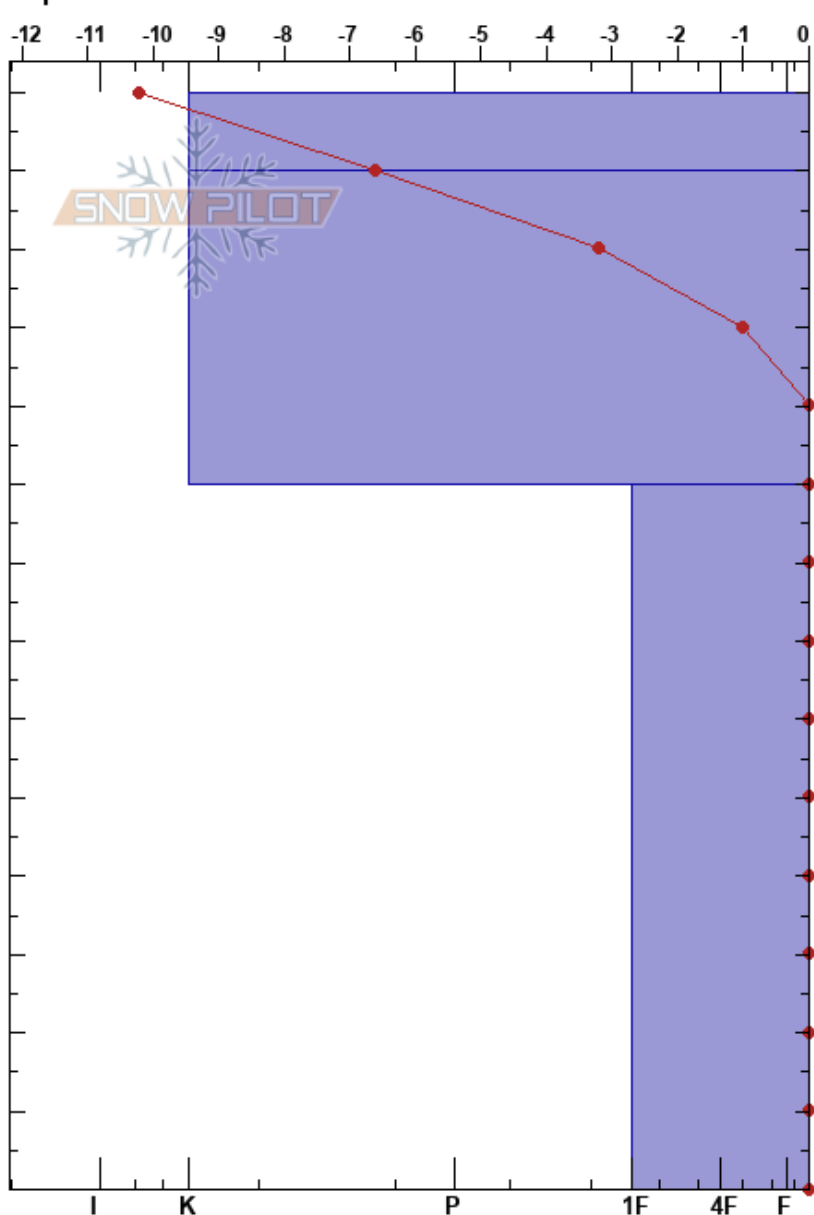

ITINERARIO CHIVO
 Cordillera Cantábrica
 Spain
 Elevación: 1984 m
 Exposición: SE
 Específicas:

ALTO CAMPOO CANTUR
 09/02/2023 - 08:45
 Coordinada: 30T 386388W 4766753N
 Ángulo de inclinación: 30°
 Carga del Viento:

Estabilidad:
 Temp. del aire: -4.5°C
 Cielo: CLR
 Precipitación: NO
 Viento: NE Calm
 HS:140
 PF:0
 PS:2
 Notas del capas:

Tipo	Cristal		ρ kg/m³	Pruebas de estabilidad y notas de capa
	Tam	Humedad		
ϕ	2			
ϕ	2			
			740	
⊙⊙	3	D-M		← STC @50cm