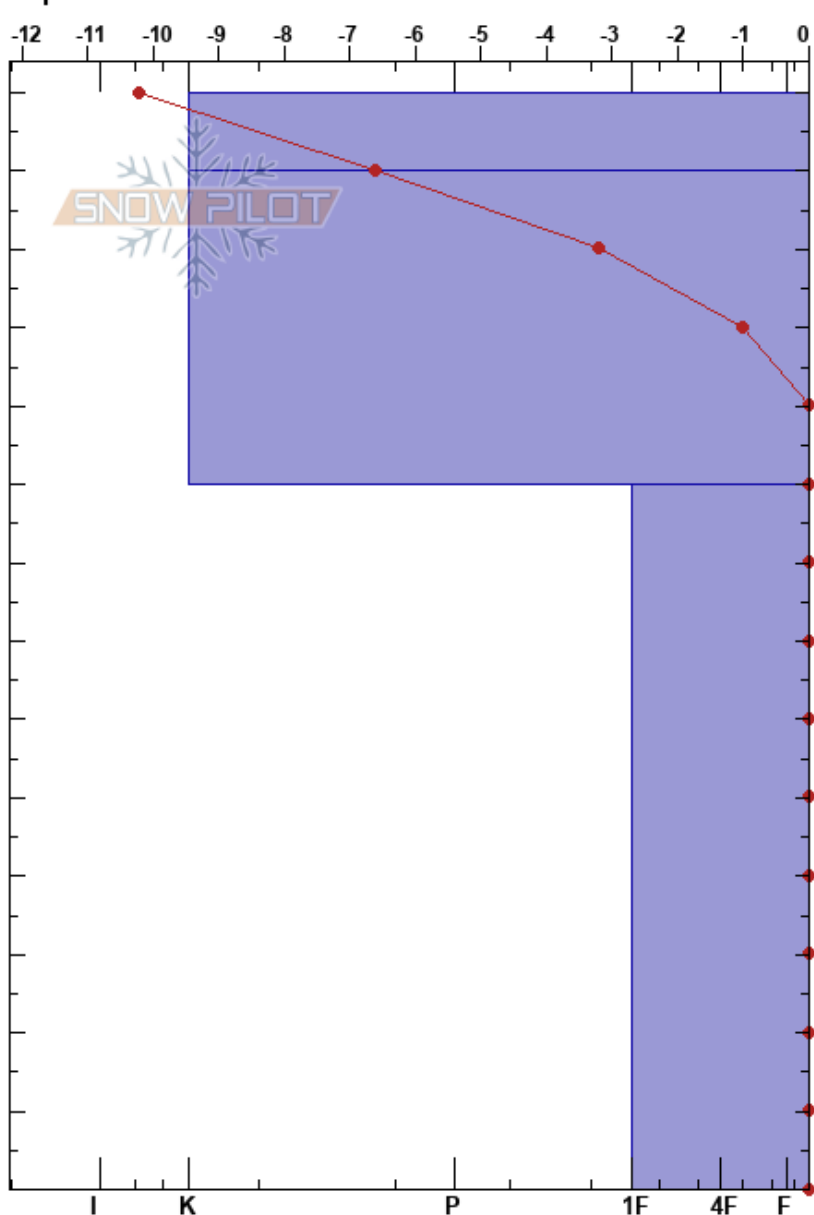

ITINERARIO CHIVO
 Cordillera Cantábrica
 Spain
 Elevación: 1984 m
 Exposición: SE
 Específicas:

ALTO CAMPOO CANTUR
 09/02/2023 - 08:45
 Coordinada: 30T 386388W 4766753N
 Ángulo de inclinación: 30°
 Carga del Viento:

Estabilidad:
 Temp. del aire: -4.5°C
 Cielo: CLR
 Precipitación: NO
 Viento: NE Calm

HS:140

PF:0

PS:2

Tipo	Cristal		ρ kg/m³	Pruebas de estabilidad y notas de capa
	Tam	Humedad		
ϕ	2			
ϕ	2			
			740	
⊙⊙	3	D-M		← STC @50cm