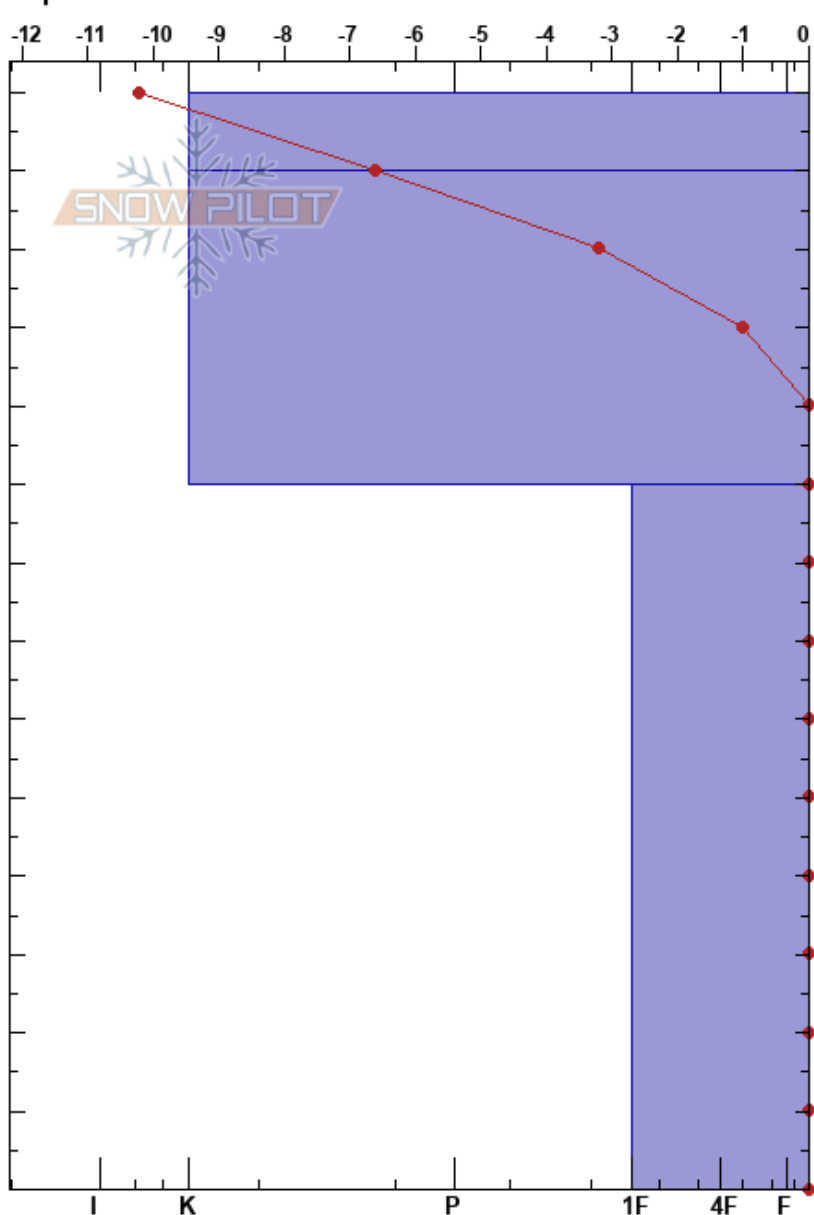

ITINERARIO CHIVO
 Cordillera Cantábrica
 Spain
 Elevación: 1984 m
 Exposición: SE
 Específicas:

ALTO CAMPOO CANTUR
 09/02/2023 - 08:45
 Coordinada: 30T 386388W 4766753N
 Ángulo de inclinación: 30°
 Carga del Viento:

Estabilidad:
 Temp. del aire: -4.5°C
 Cielo: CLR
 Precipitación: NO
 Viento: NE Calm

HS:140
 PF:0
 PS:2

Tipo	Cristal		ρ kg/m³	Pruebas de estabilidad y notas de capa
	Tam	Humedad		
ϕ	2			
ϕ	2			
			740	
⊙⊙	3	D-M		← STC @50cm