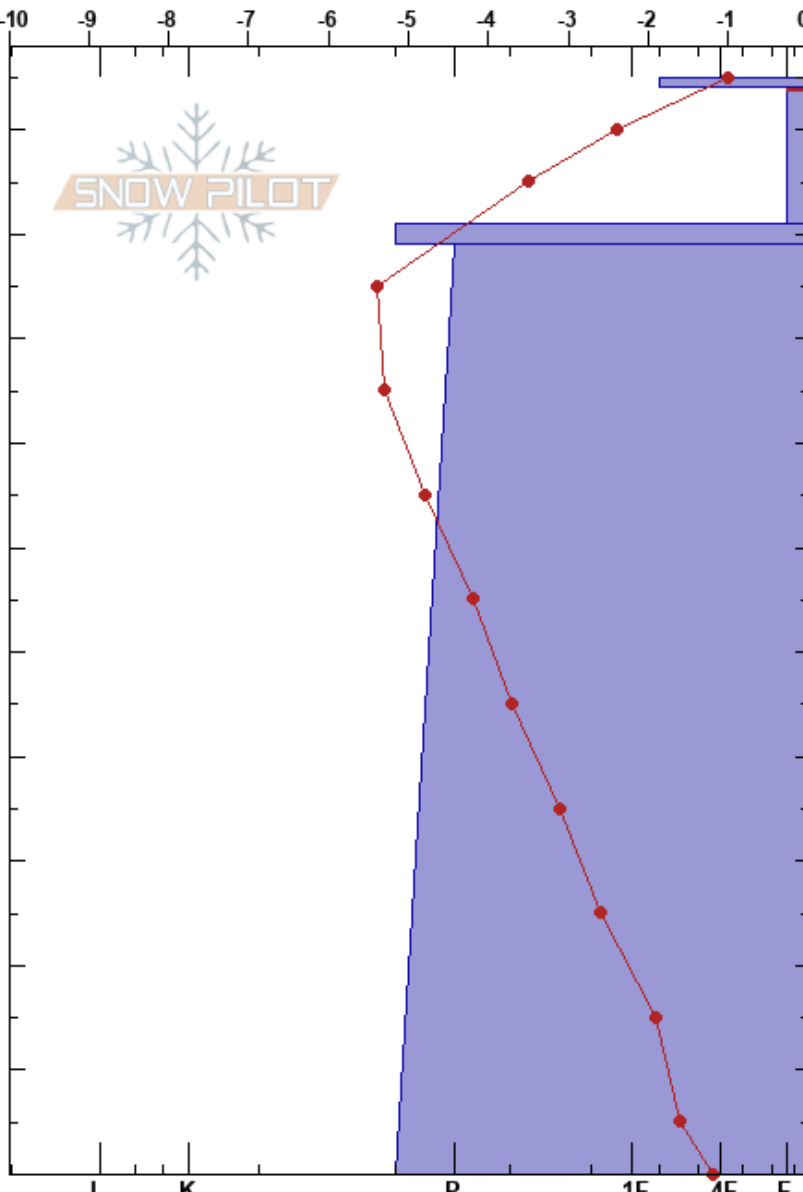

Hoyo Oscuro
Picos de Europa
Spain

Alberto Mediavilla
08/02/2023 - 12:50
Coordinada: 43.16200N, -4.83420W
Ángulo de inclinación: 26°
Carga del Viento: previamente

Estabilidad:
Temp. del aire: 0°C
Cielo: CLR
Precipitación: NO
Viento: E Brisa leve

HS:105
104-91cm:Problematic layer

Pruebas de estabilidad y notas de capa

Cristal		ρ	
Tipo	Tam	Humedad	kg/m³
☐	0.3		
●	0.3	D-M	136
/ (*)	0.5(1)	D-M	
⊙			350
⊖	0.3	D	

Notas:

ECTX

CT3, SC @104cm