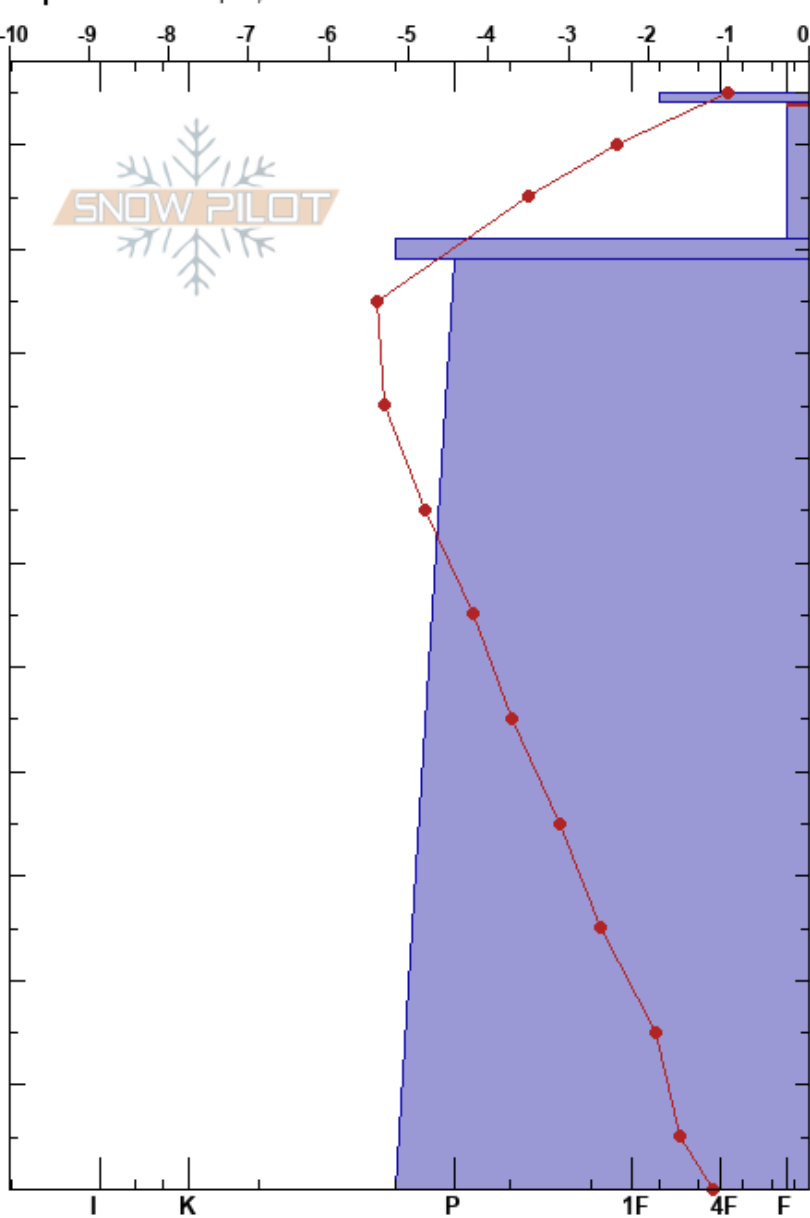

Hoyo Oscuro  
Picos de Europa  
Spain

Alberto Mediavilla  
08/02/2023 - 12:50  
Coordinada: 43.16200N, -4.83420W  
Ángulo de inclinación: 26°  
Carga del Viento: previamente

Estabilidad:  
Temp. del aire: 0°C  
Cielo: CLR  
Precipitación: NO  
Viento: E Brisa leve

HS:105  
104-91cm:Problematic layer

Notas del capas:

Específicas: Colapso, localizad

Tipo	Cristal		ρ kg/m³	Pruebas de estabilidad y notas de capa
	Tam	Humedad		
☐	0.3			
●	0.3	D-M	136	← CT3, SC @104cm
∕ (*)	0.5(1)	D-M		
⊙			350	
⊖	0.3	D		