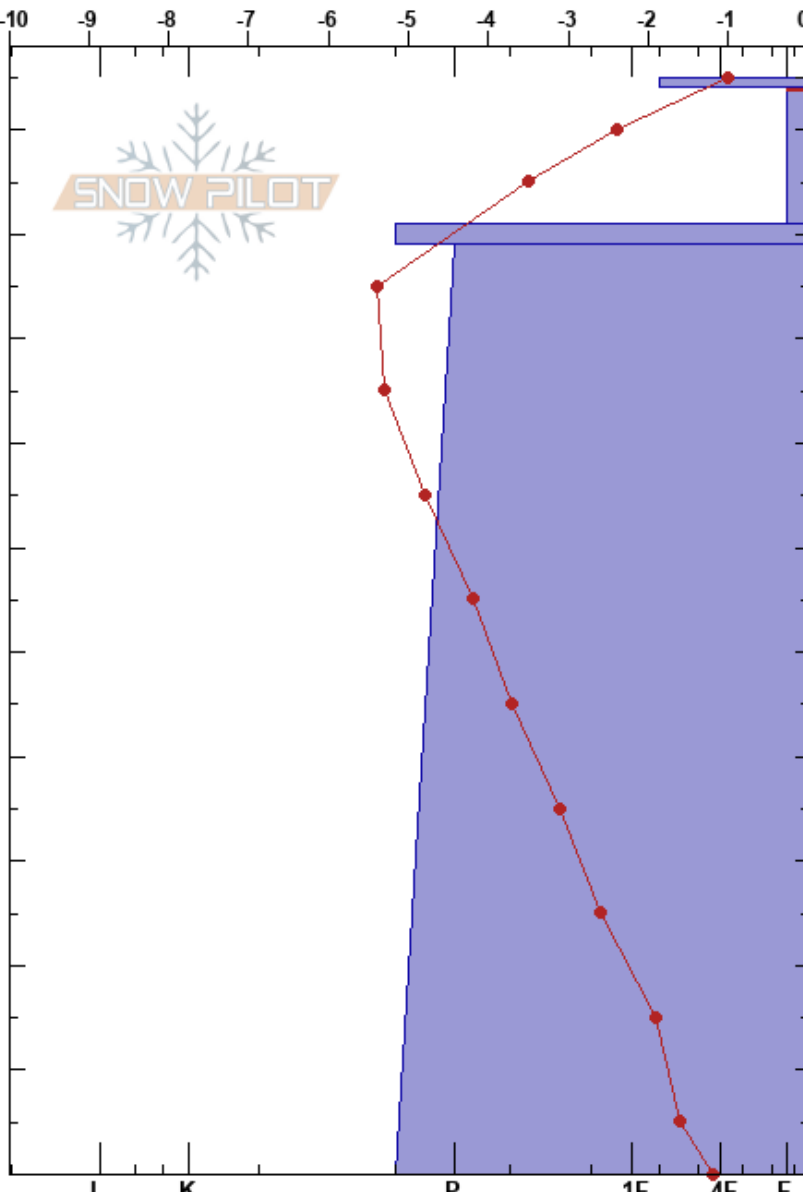

Hoyo Oscuro
Picos de Europa
Spain

Alberto Mediavilla
08/02/2023 - 12:50
Coordinada: 43.16200N, -4.83420W
Ángulo de inclinación: 26°
Carga del Viento: previamente

Estabilidad:
Temp. del aire: 0°C
Cielo: CLR
Precipitación: NO
Viento: E Brisa leve

HS:105
104-91cm:Problematic layer

Pruebas de estabilidad y notas de capa

Cristal		ρ	
Tipo	Tam	Humedad	kg/m³
☐	0.3		
●	0.3	D-M	136
/ (*)	0.5(1)	D-M	
⊙			350
⊖	0.3	D	

← CT3, SC @104cm

← ECTX

Notas: