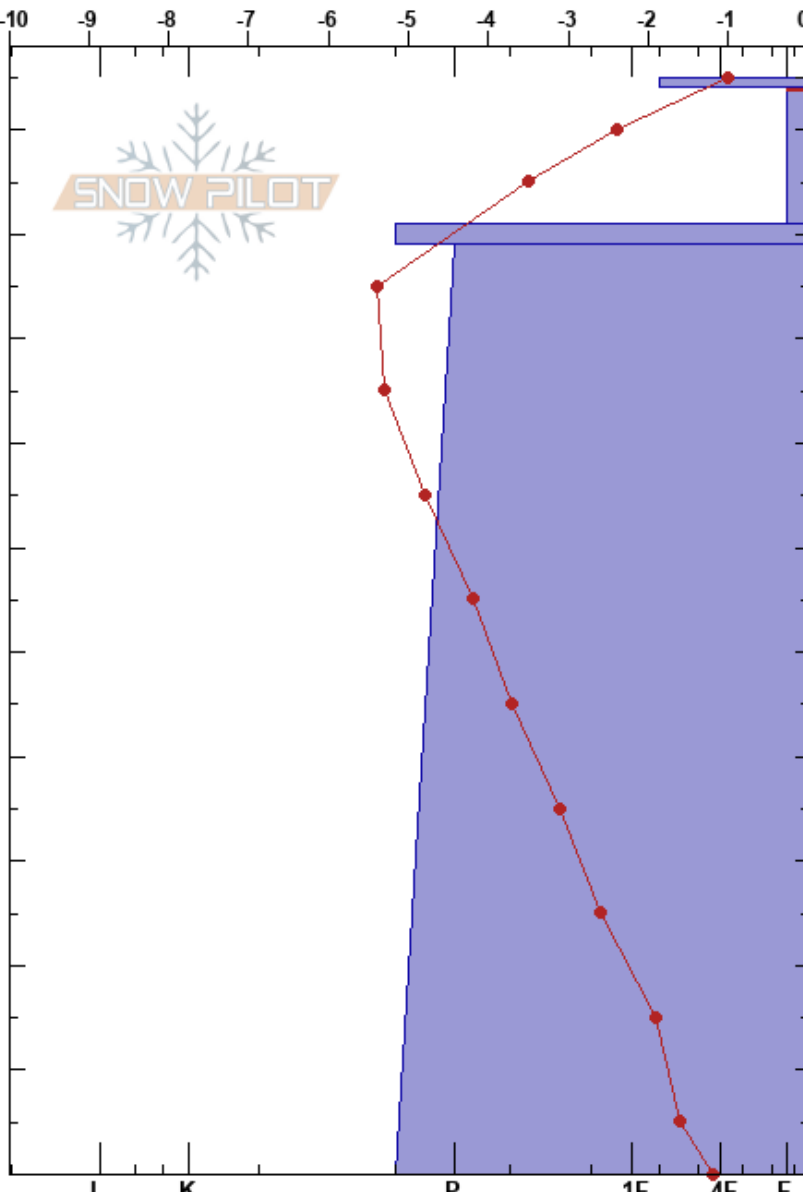

Hoyo Oscuro
Picos de Europa
Spain

Alberto Mediavilla
08/02/2023 - 12:50
Coordinada: 43.16200N, -4.83420W
Ángulo de inclinación: 26°
Carga del Viento: previamente

Estabilidad:
Temp. del aire: 0°C
Cielo: CLR
Precipitación: NO
Viento: E Brisa leve

HS:105
104-91cm:Problematic layer

Pruebas de estabilidad y notas de capa

Tipo	Cristal Tam	Humedad kg/m³	ρ
☐	0.3		
●	0.3	D-M	136
∕ (*)	0.5(1)	D-M	
⊙			350
⊖	0.3	D	

Notas:

ECTX

CT3, SC @104cm