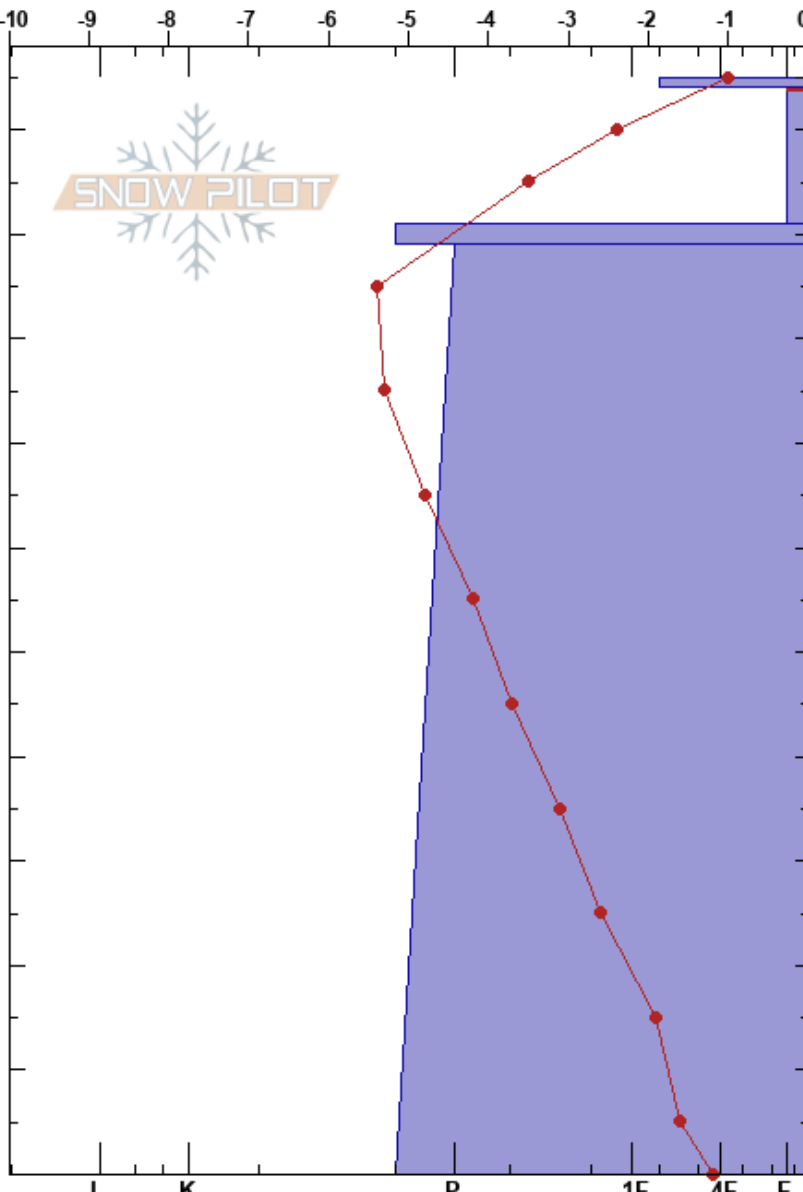

Hoyo Oscuro
Picos de Europa
Spain

Alberto Mediavilla
08/02/2023 - 12:50
Coordinada: 43.16200N, -4.83420W
Ángulo de inclinación: 26°
Carga del Viento: previamente

Estabilidad:
Temp. del aire: 0°C
Cielo: CLR
Precipitación: NO
Viento: E Brisa leve

HS:105
104-91cm:Problematic layer

Pruebas de estabilidad y notas de capa

Tipo	Cristal Tam	Humedad kg/m³	ρ
☐	0.3		
●	0.3	D-M	136
∕ (*)	0.5(1)	D-M	
⊙			350
⊖	0.3	D	

Notas: