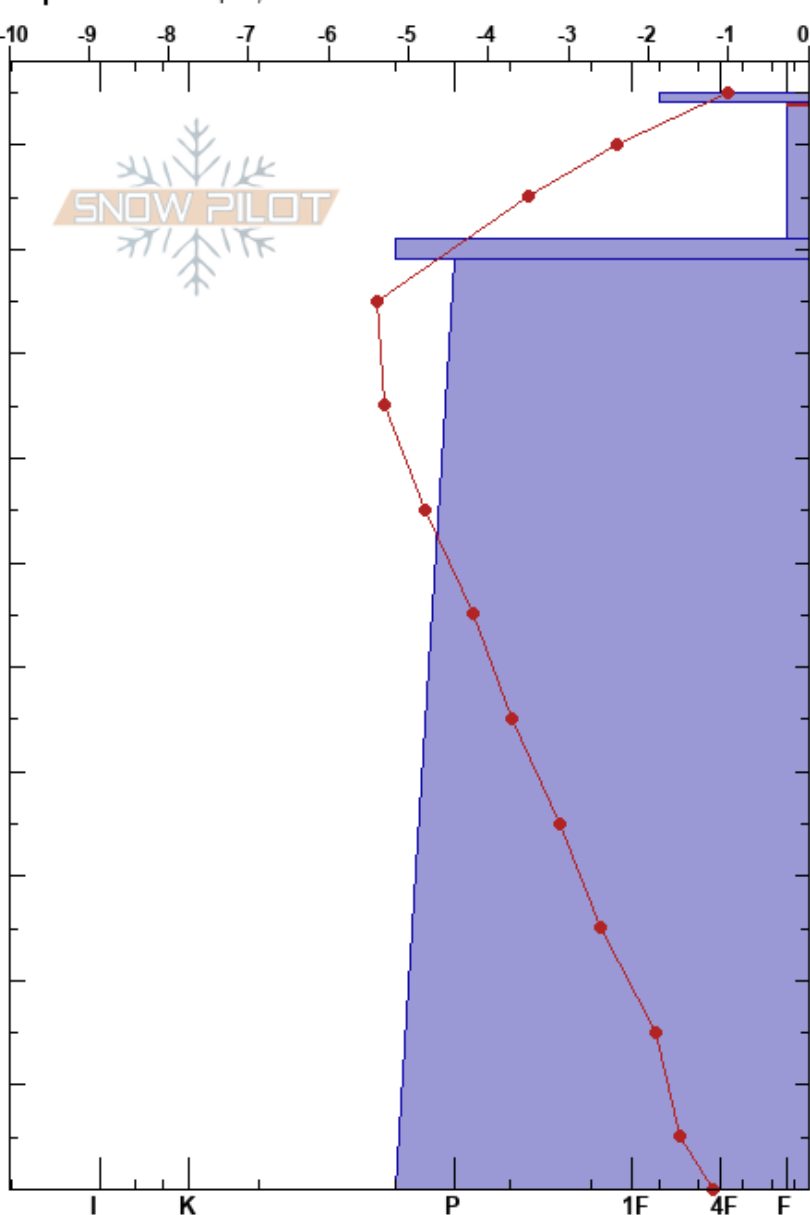

Hoyo Oscuro
 Picos de Europa
 Spain

Alberto Mediavilla
 08/02/2023 - 12:50
Coordinada: 43.16200N, -4.83420W
Ángulo de inclinación: 26°
Carga del Viento: previamente

Estabilidad:
Temp. del aire: 0°C
Cielo: CLR
Precipitación: NO
Viento: E Brisa leve

HS:105 **Notas del capas:**
 104-91cm:Problematic layer

Específicas: Colapso, localizad

| Tipo | Cristal | | ρ kg/m³ | Pruebas de estabilidad y notas de capa |
|--------|---------|---------|------------|--|
| | Tam | Humedad | | |
| ☐ | 0.3 | | | |
| ● | 0.3 | D-M | 136 | ← CT3, SC @104cm |
| / (*) | 0.5(1) | D-M | | |
| ⊙ | | | 350 | |
| ⊖ | 0.3 | D | | |