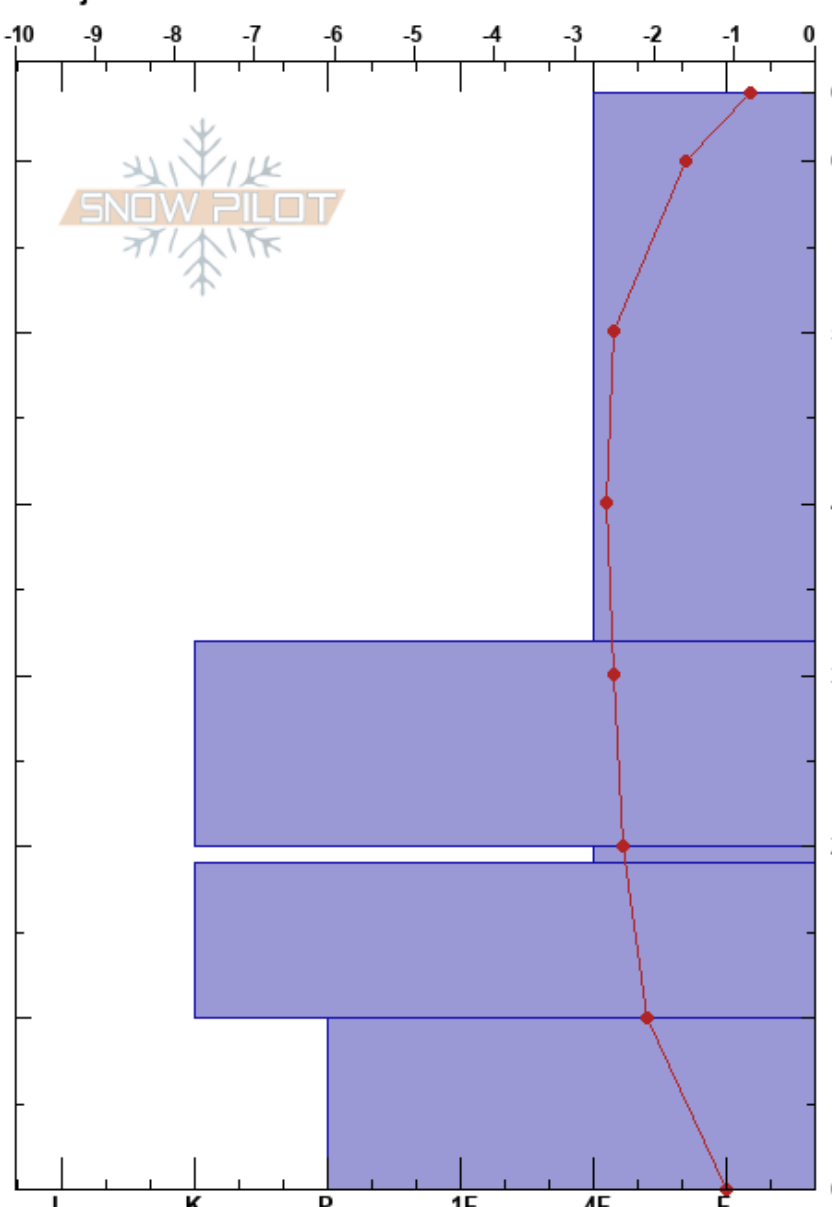

TrillevalLEN
 Välliste
 Sweden
 Höjd: 852 m
 Väderstreck: NW
 Detaljerna:

Jonte Axelsson Sandström
 07/02/2023 - 11:11
 Koordinat: 63.27772N, 13.15252E
 Lutning: 19°
 Snödrev: no

Instabilitet:
 Lufttemperatur: 1.7°C
 Molnighet: BKN
 Nederbörd: NO
 Vind: W Svagvind (1-7m/s)

HS:64
 PF:10
 20-19cm:mestorosväckandelagret

typ	kristall storlek	fukthalt	ρ kg/m ³	Stabilitetstest & Lager Kommentarer
○				
●		D		
■				
◐	1			
■				
^	1.5-3			

← CT21, SC @10cm Lågt förtroende

← CTN

Noteringar (beskrivning av terräng): liten skål med mer snö än generella snötäcket