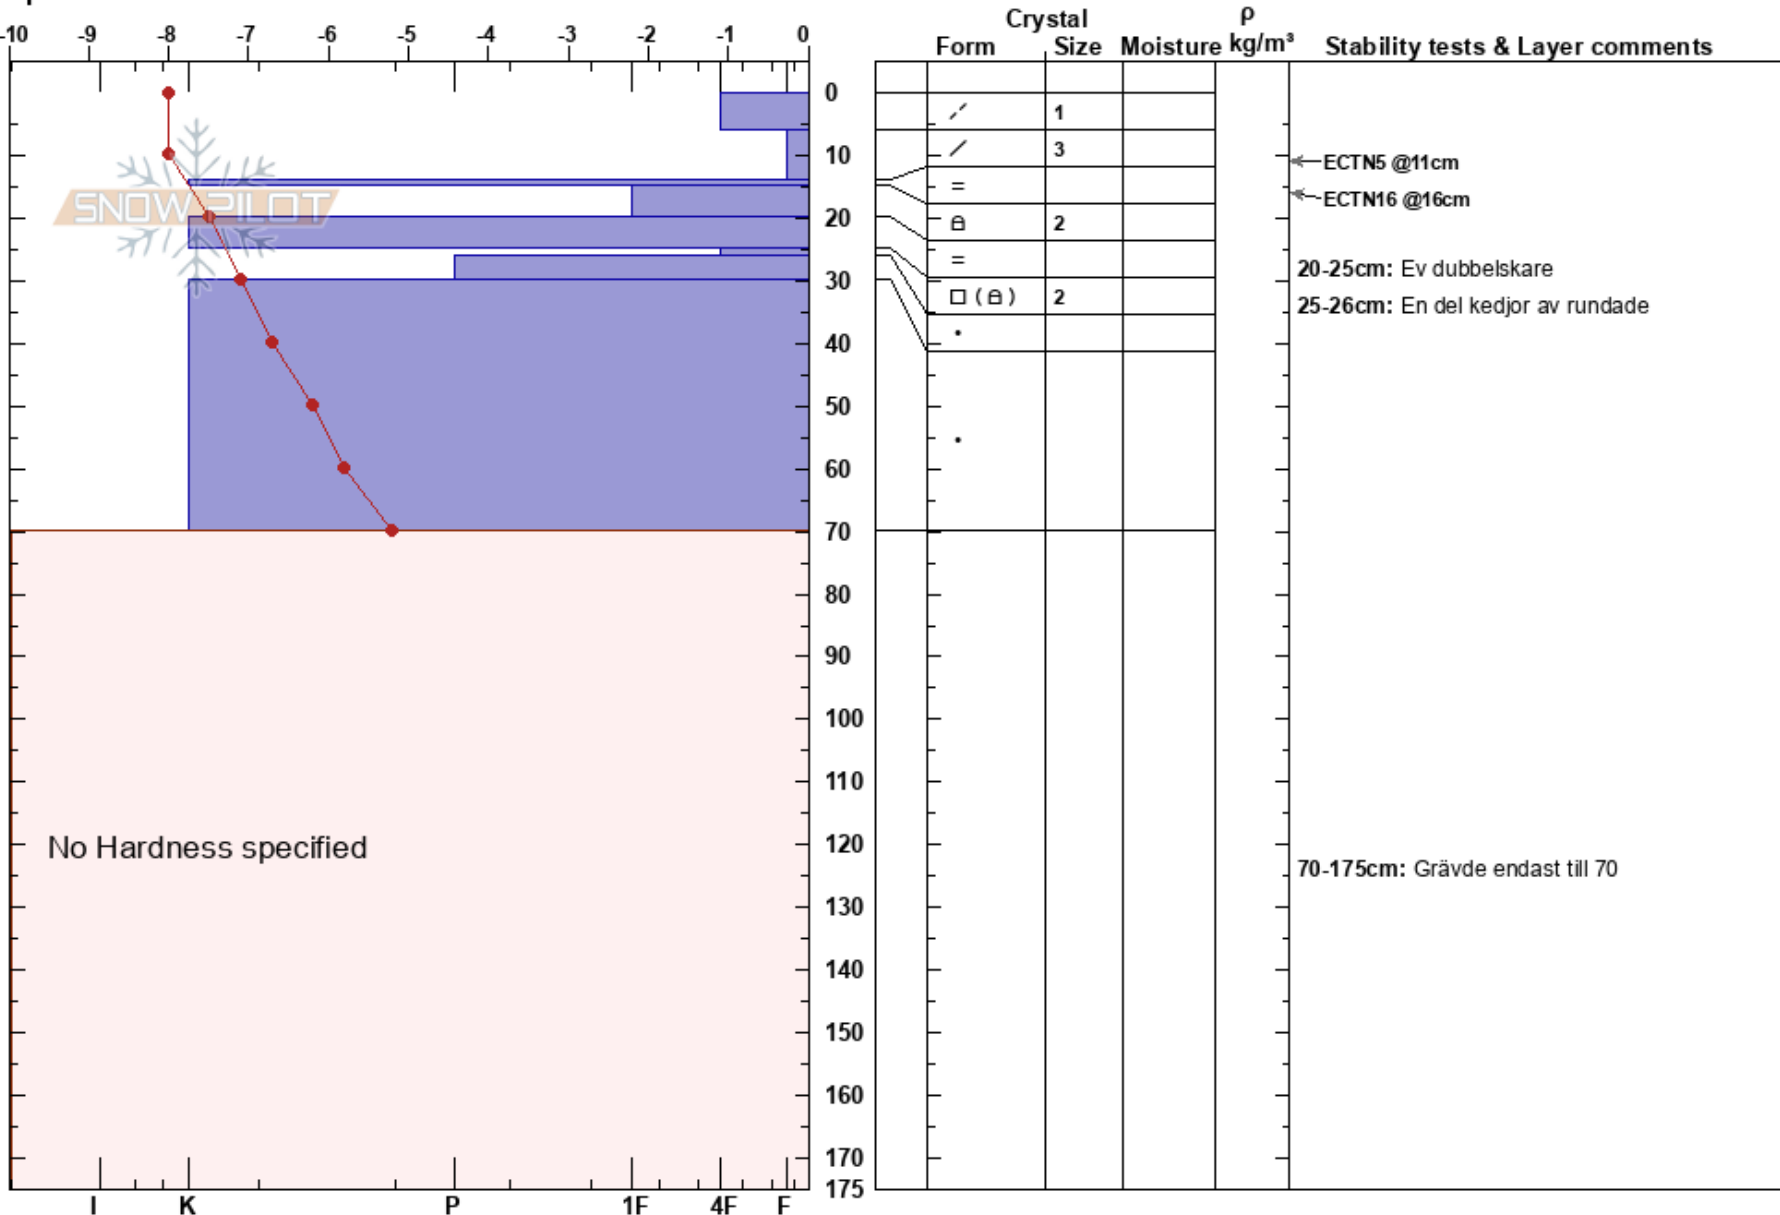

Hamrafjället SE 1000mö  
 Funäsfjällen  
 Sweden  
**Elevation:** 1001 m  
**Aspect:** SE  
**Specifics:**

Mattias Åberg  
 04/01/2018 - 09:27  
**Co-ord:** 62.56151N, 12.27960E  
**Slope Angle:** 31°  
**Wind Loading:** yes

**Stability:**  
**Air Temperature:** -10°C  
**Sky Cover:** OVC  
**Precipitation:** S1  
**Wind:** E Light Breeze

**HS:**175  
**PF:**12  
 20-25cm: Ev dubbelskare  
 25-26cm: En del kedjor av rundade  
 25-26cm: Problematic layer  
 70-175cm: Grävde endast till 70

No Hardness specified

**Notes:** 5ms lågt snödriv.