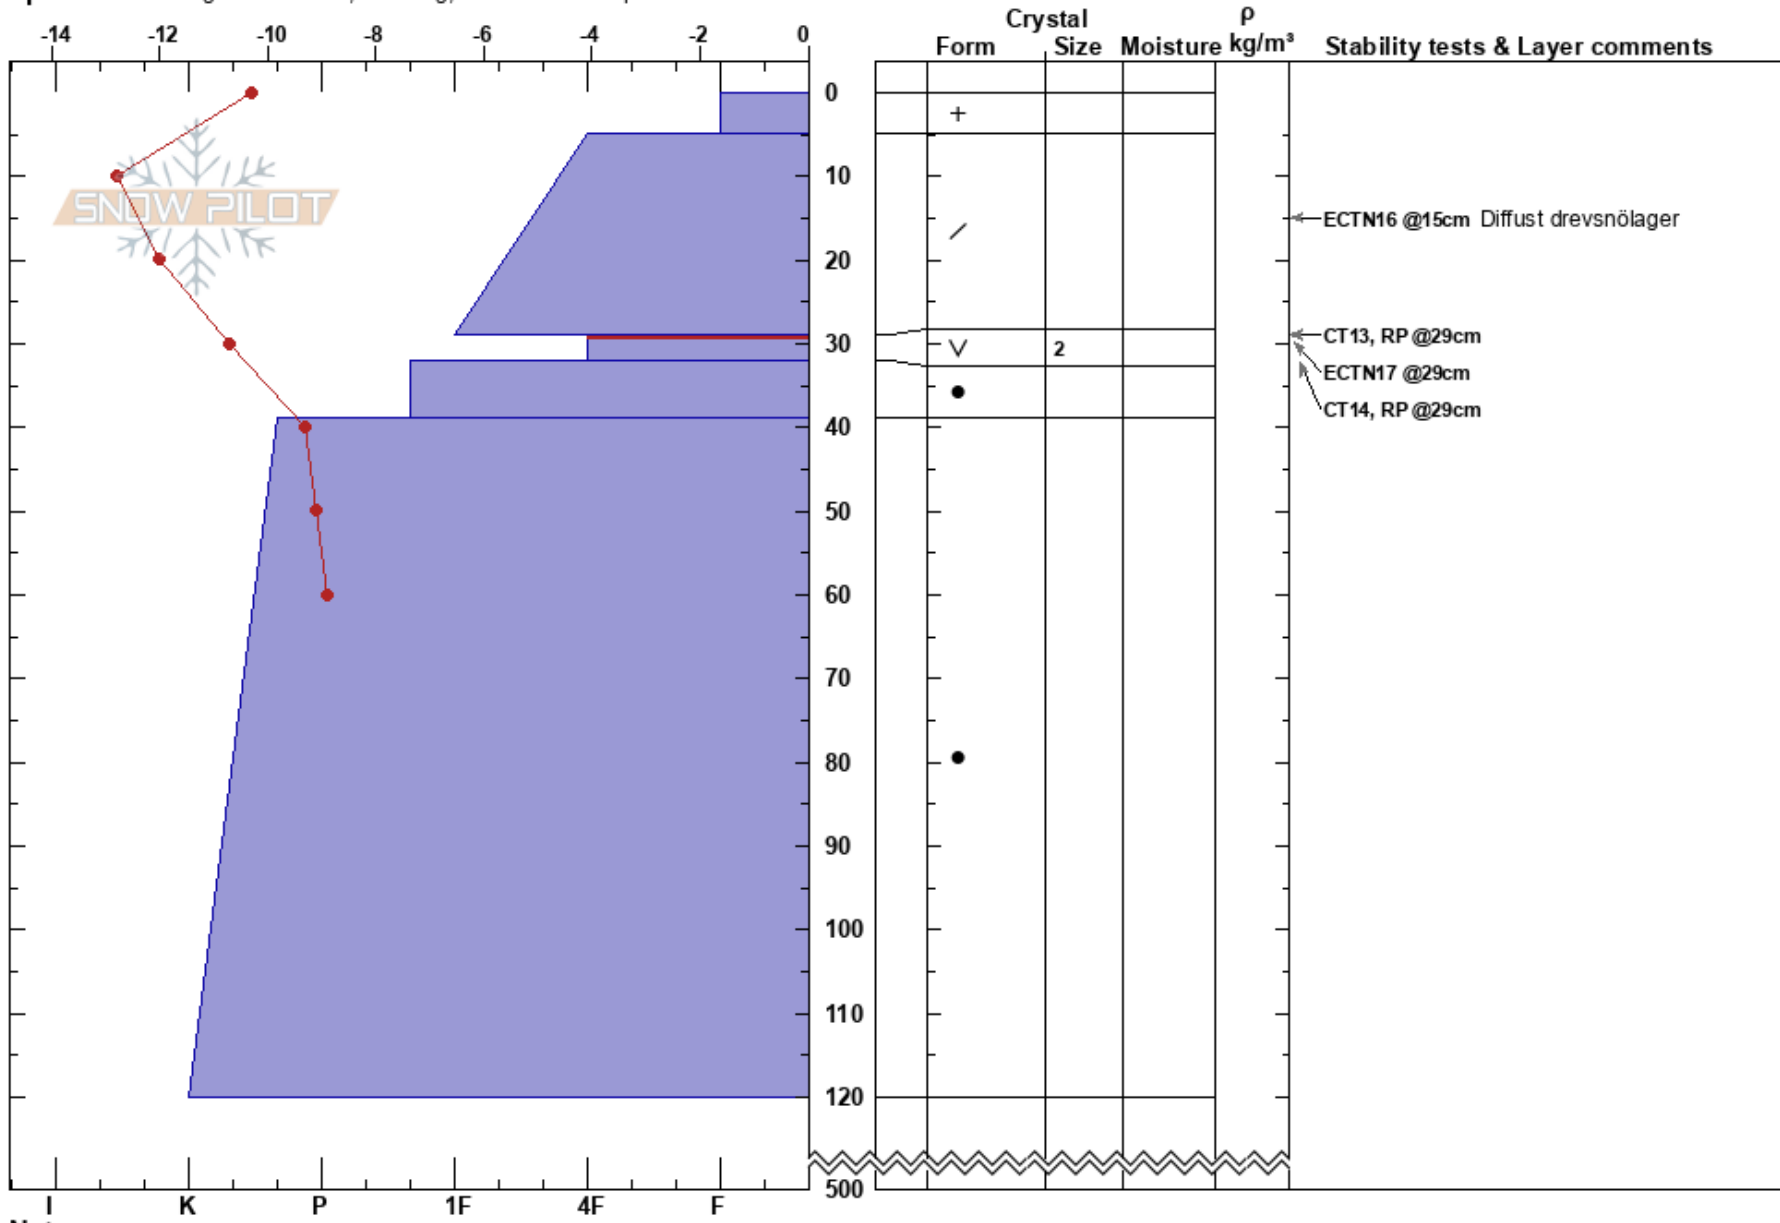

Bäckravinen
 Hemavan
 Sweden
Elevation: 640 m
Aspect: 240°
Specifics: Pit dug in a Ski Area; Cracking; Ski tracks on slope

Johan af Ekenstam
 04/01/2018 - 11:30
Co-ord: 65.82495N, 15.10452E
Slope Angle: 15°
Wind Loading: previous

Stability:
Air Temperature: -6.5°C **HS:**500 **PF:**20
Sky Cover: BKN
Precipitation: NO
Wind: SE Light Breeze

Layer Notes:
 29-32cm: SH och dimfrost 31 dec
 29-32cm: Problematic layer

Notes: Strax ovanför hängdriva, mer än 5 m snödjup.